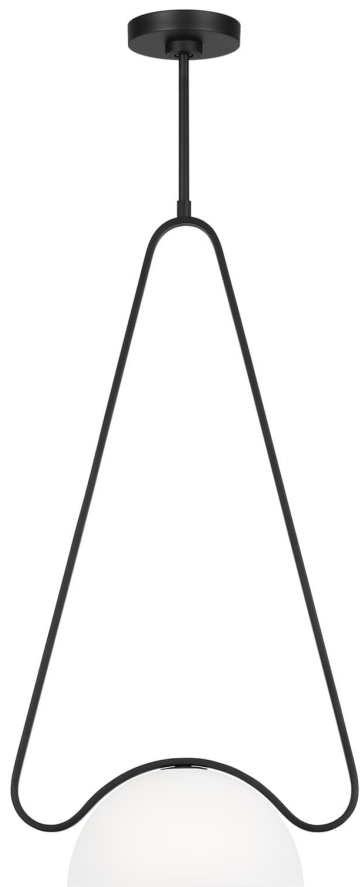

Спецификация    Артикул: KP1151MBK

Подвесной светильник  
Nido Medium Pendant

дизайнер: Kelly Wearstler

Ширина: 20.3 см

Общая высота: 200.7 см

Высота: 58.4 см

Навес: D

Цоколь: 1 - G9 - T4

Рейтинг: Damp Rated

Абажур: Glass Etched White

Отделка: Черная полночь

VISUAL COMFORT & Co.

spb LIGHTING

Санкт-Петербург, Академика Павлова д. 6 к. 1,  
ежедневно 10:00 – 20:00  
sales@spblighting.ru    +7 812 4678 588