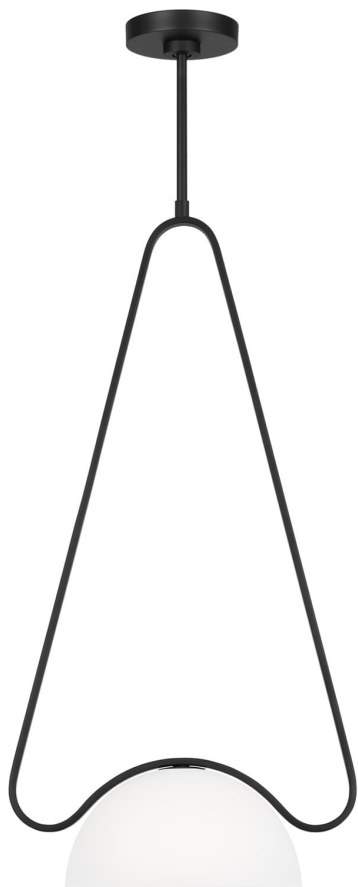

Спецификация Артикул: KP1151MBK

Подвесной светильник
Nido Medium Pendant

дизайнер: Kelly Wearstler

Ширина: 20.3 см

Общая высота: 200.7 см

Высота: 58.4 см

Навес: D

Цоколь: 1 - G9 - T4

Рейтинг: Damp Rated

Абажур: Glass Etched White

Отделка: Черная полночь

VISUAL COMFORT & Co.

spb LIGHTING

Санкт-Петербург, Академика Павлова д. 6 к. 1,
ежедневно 10:00 - 20:00
sales@spblighting.ru +7 812 4678 588