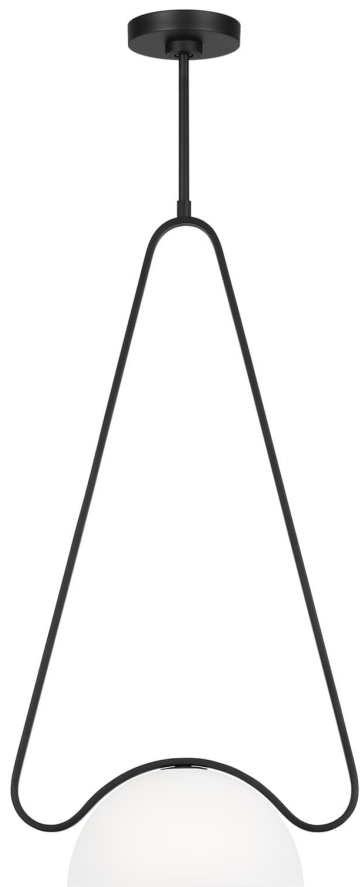

Спецификация Артикул: KP1151MBK

Подвесной светильник
Nido Medium Pendant

дизайнер: Kelly Wearstler

Ширина: 20.3 см

Общая высота: 200.7 см

Высота: 58.4 см

Навес: D

Цоколь: 1 - G9 - T4

Рейтинг: Damp Rated

Абажур: Glass Etched White

Отделка: Черная полночь

VISUAL COMFORT & Co.

spb LIGHTING

Санкт-Петербург, Академика Павлова д. 6 к. 1,
ежедневно 10:00 – 20:00
sales@spblighting.ru +7 812 4678 588