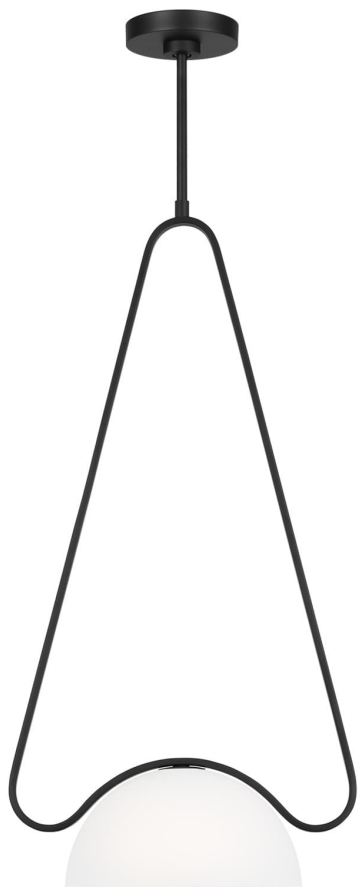

Спецификация Артикул: KP1151MBK

Подвесной светильник

Nido Medium

дизайнер: Kelly Wearstler

Ширина: 20.3 см

Общая высота: 200.7 см

Высота: 58.4 см

Навес: D

Цоколь: 1 - G9 - T4

Рейтинг: Damp Rated

Абажур: Glass Etched White

Отделка: Черная полночь

VISUAL COMFORT & Co.

ГАЛЕРЕЯ СВЕТА SPB LIGHTING

Санкт-Петербург, Академика Павлова д. 6 к. 1

ежедневно 10:00 - 20:00