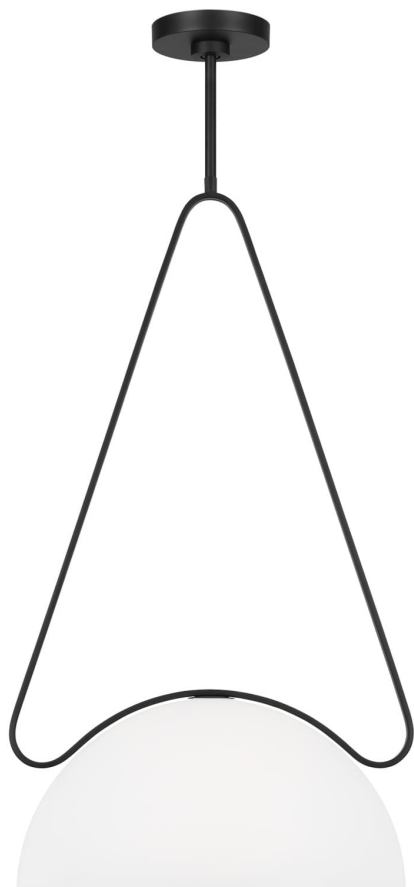

Спецификация    Артикул: KP1161MBK

Подвесной светильник  
Nido Large Pendant

дизайнер: Kelly Wearstler

Ширина: 38.1 см

Общая высота: 210.8 см

Высота: 71.1 см

Навес: D

Цоколь: 1 - G9 - T4

Рейтинг: Damp Rated

Абажур: Glass Etched White

Отделка: Черная полночь

VISUAL COMFORT & Co.

spb LIGHTING

Санкт-Петербург, Академика Павлова д. 6 к. 1,  
ежедневно 10:00 - 20:00  
sales@spblighting.ru    +7 812 4678 588