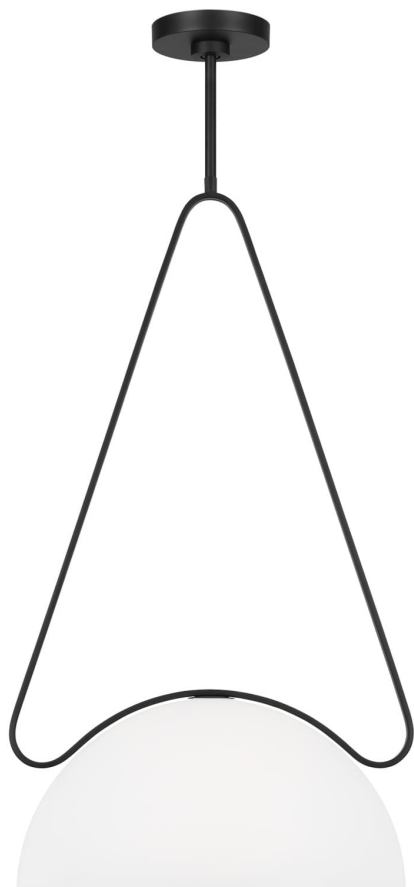

Спецификация Артикул: KP1161MBK

Подвесной светильник
Nido Large Pendant

дизайнер: Kelly Wearstler

Ширина: 38.1 см

Общая высота: 210.8 см

Высота: 71.1 см

Навес: D

Цоколь: 1 - G9 - T4

Рейтинг: Damp Rated

Абажур: Glass Etched White

Отделка: Черная полночь

VISUAL COMFORT & Co.

spb LIGHTING

Санкт-Петербург, Академика Павлова д. 6 к. 1,
ежедневно 10:00 – 20:00
sales@spblighting.ru +7 812 4678 588