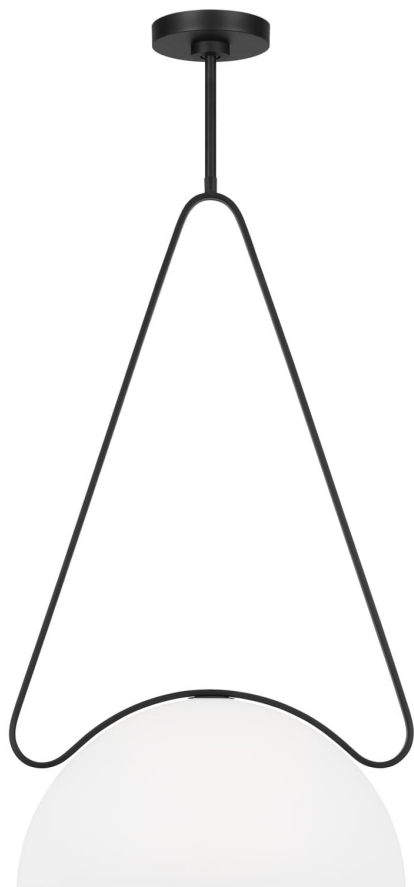

Спецификация Артикул: КР1161МВК

Подвесной светильник
Nido Large Pendant

дизайнер: Kelly Wearstler

Ширина: 38.1 см

Общая высота: 210.8 см

Высота: 71.1 см

Навес: D

Цоколь: 1 - G9 - T4

Рейтинг: Damp Rated

Абажур: Glass Etched White

Отделка: Черная полночь

VISUAL COMFORT & Co.

spb LIGHTING

Санкт-Петербург, Академика Павлова д. 6 к. 1,
ежедневно 10:00 - 20:00
sales@spblighting.ru +7 812 4678 588