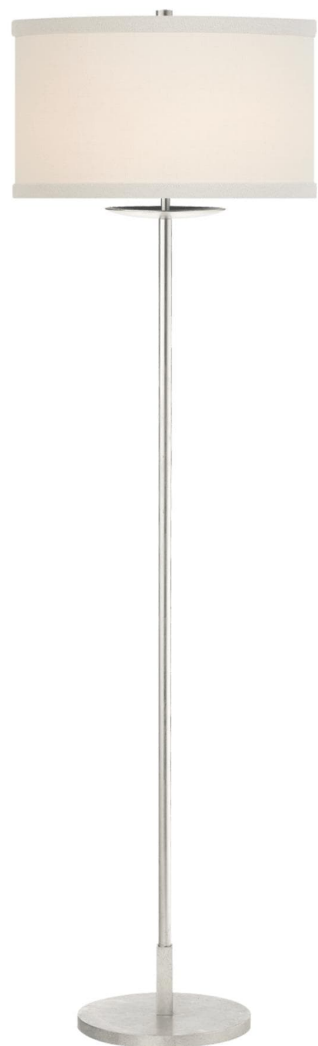

Спецификация

Артикул: KS1070BSL-L

Декоративный торшер

Walker Medium

дизайнер: kate spade new york

Высота: 147.3 см

Ширина: 43.2 см

Основание: 25.4 см Round

Абажур: 43.18 см x 43.18 см x 25.4 см

Цоколь: E26 In-Line Switch

Мощность: 100 А

Отделка: Полированный серебряный лист

Материал абажура: Кремовый лен

VISUAL COMFORT & Co.

spb LIGHTING

Санкт-Петербург, Академика Павлова д. 6 к. 1,