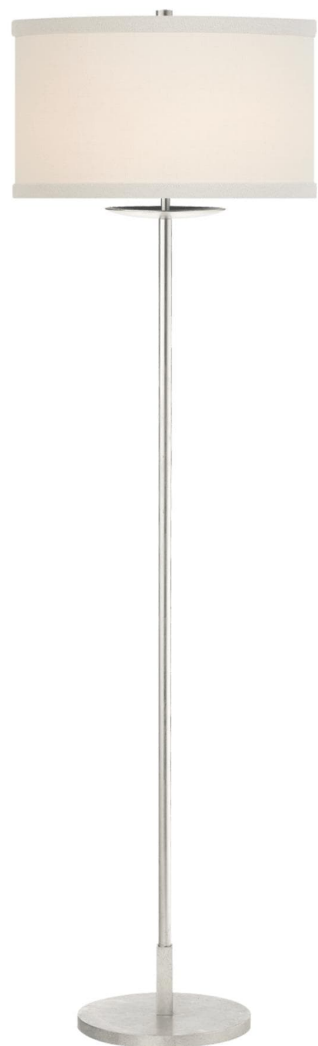

## Спецификация

Артикул: KS1070BSL-L

Декоративный торшер

## Walker Medium

дизайнер: kate spade new york

Высота: 147.3 см

Ширина: 43.2 см

Основание: 25.4 см Round

Абажур: 43.18 см x 43.18 см x 25.4 см

Цоколь: E26 In-Line Switch

Мощность: 100 А

Отделка: Полированный серебряный лист

Материал абажура: Кремовый лен

VISUAL COMFORT & Co.

spb LIGHTING

Санкт-Петербург, Академика Павлова д. 6 к. 1,

ежедневно 10:00 – 20:00

[sales@spblighting.ru](mailto:sales@spblighting.ru)