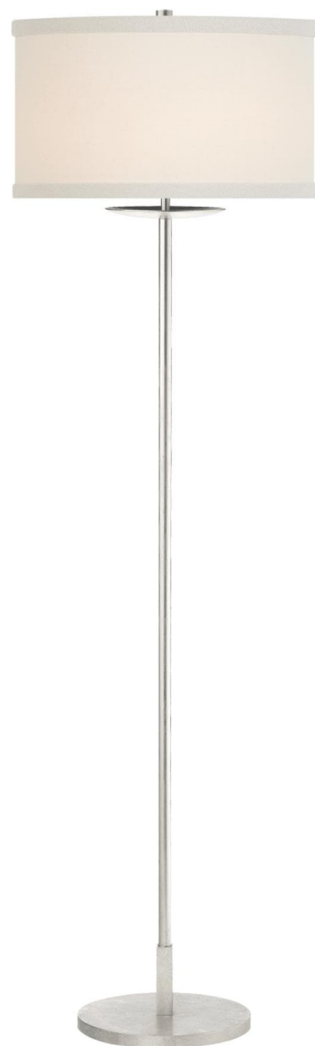

Спецификация

Артикул: KS1070BSL-L

Декоративный торшер

Walker Medium

дизайнер: kate spade new york

Высота: 147.3 см

Ширина: 43.2 см

Основание: 25.4 см Round

Абажур: 43.18 см x 43.18 см x 25.4 см

Цоколь: E26 In-Line Switch

Мощность: 100 А

Отделка: Полированный серебряный лист

Материал абажура: Кремовый лен

VISUAL COMFORT & Co.

spb LIGHTING

Санкт-Петербург, Академика Павлова д. 6 к. 1,