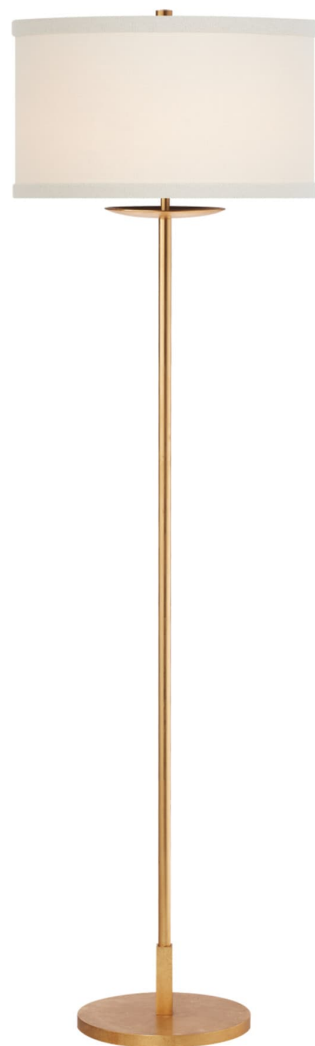

Спецификация Артикул: KS1070G-L

Декоративный торшер

Walker Medium

дизайнер: kate spade new york

Высота: 147.3 см

Ширина: 43.2 см

Основание: 25.4 см Round

Абажур: 43.18 см x 43.18 см x 25.4 см

Цоколь: E26 In-Line Switch

Мощность: 100 А

Отделка: Позолота

Материал абажура: 43.18 см x 43.18 см x 25.4 см Cream Linen

VISUAL COMFORT & CO.

spb LIGHTING

Санкт-Петербург, Академика Павлова д. 6 к. 1,

ежедневно 10:00 – 20:00