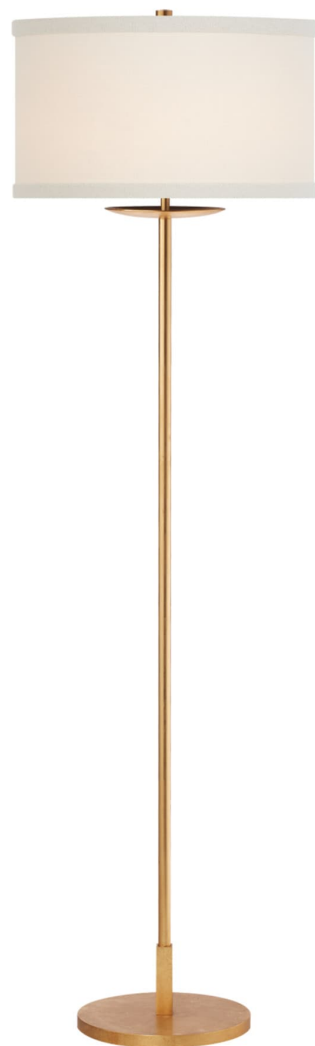

Спецификация    Артикул: KS1070G-L

Декоративный торшер

## Walker Medium

дизайнер: kate spade new york

Высота: 147.3 см

Ширина: 43.2 см

Основание: 25.4 см Round

Абажур: 43.18 см x 43.18 см x 25.4 см

Цоколь: E26 In-Line Switch

Мощность: 100 А

Отделка: Позолота

Материал абажура: 43.18 см x 43.18 см x 25.4 см Cream Linen

VISUAL COMFORT & CO.

spb LIGHTING

Санкт-Петербург, Академика Павлова д. 6 к. 1,

ежедневно 10:00 – 20:00

[sales@spblighting.ru](mailto:sales@spblighting.ru)