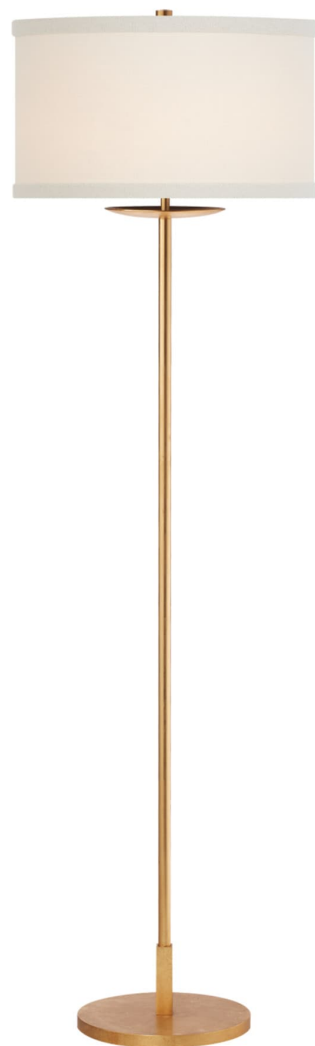

Спецификация    Артикул: KS1070G-L

Декоративный торшер

## Walker Medium

дизайнер: kate spade new york

Высота: 147.3 см

Ширина: 43.2 см

Основание: 25.4 см Round

Абажур: 43.18 см x 43.18 см x 25.4 см

Цоколь: E26 In-Line Switch

Мощность: 100 А

Отделка: Позолота

Материал абажура: 43.18 см x 43.18 см x 25.4 см Cream Linen

VISUAL COMFORT & CO.

spb LIGHTING

Санкт-Петербург, Академика Павлова д. 6 к. 1,

ежедневно 10:00 – 20:00

sales@spblighting.ru

+7 812 4678 588