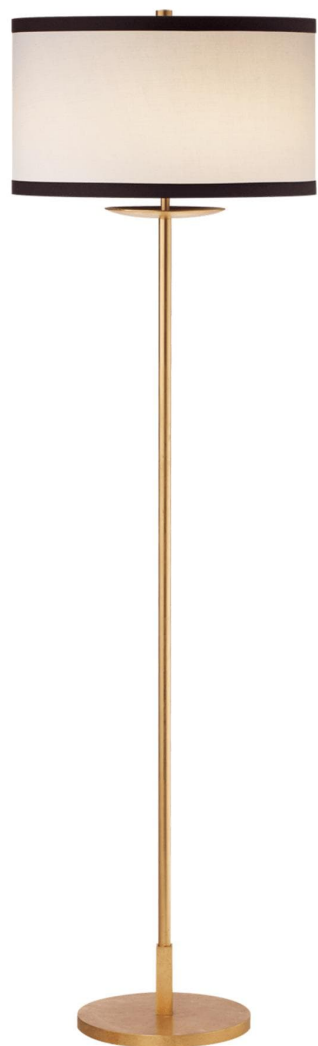

Спецификация Артикул: KS1070G-L/BL

Декоративный торшер

Walker Medium

дизайнер: kate spade new york

Высота: 147.3 см

Ширина: 43.2 см

Основание: 25.4 см Round

Абажур: 43.18 см x 43.18 см x 25.4 см

Цоколь: E26 In-Line Switch

Мощность: 100 А

Отделка: Позолота

Материал абажура: Linen with Black Linen
Trim

VISUAL COMFORT & CO.

spb LIGHTING

Санкт-Петербург, Академика Павлова д. 6 к. 1,

ежедневно 10:00 – 20:00