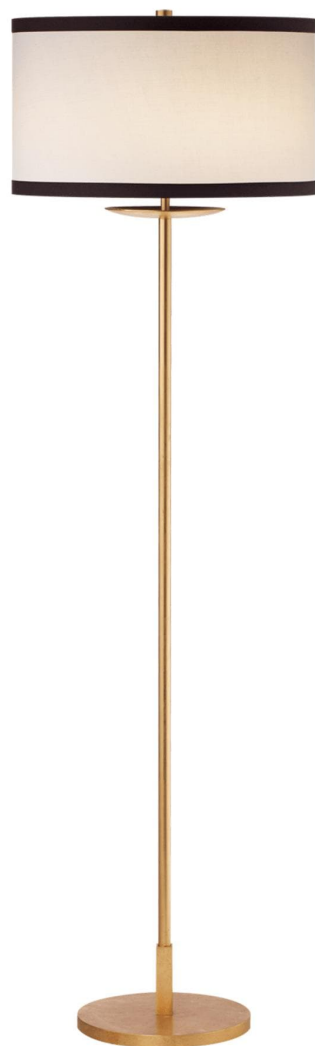

Спецификация Артикул: KS1070G-L/BL

Декоративный торшер

Walker Medium

дизайнер: kate spade new york

Высота: 147.3 см

Ширина: 43.2 см

Основание: 25.4 см Round

Абажур: 43.18 см x 43.18 см x 25.4 см

Цоколь: E26 In-Line Switch

Мощность: 100 А

Отделка: Позолота

Материал абажура: Linen with Black Linen
Trim

VISUAL COMFORT & CO.

spb LIGHTING

Санкт-Петербург, Академика Павлова д. 6 к. 1,

ежедневно 10:00 – 20:00