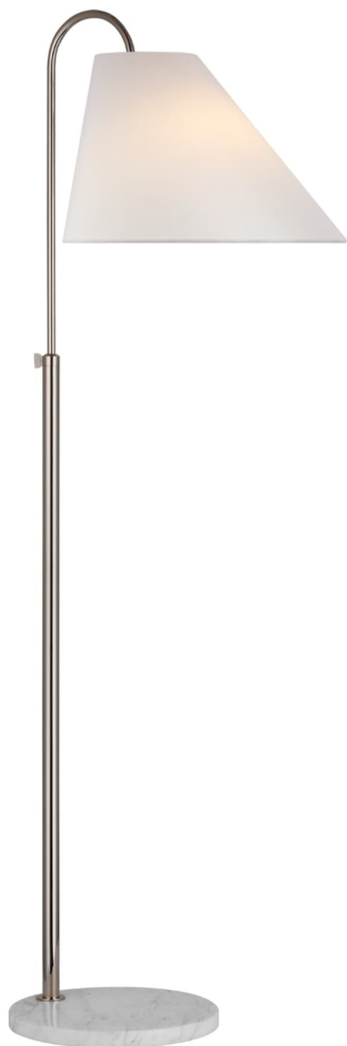

Спецификация Артикул: KS1220PN-L

Декоративный торшер

Kinsley Medium Floor Lamp

дизайнер: kate spade new york

Высота: 137.16 - 177.80 см см

Ширина: 38.1 см

Глубина: 50.8 см

Основание: 30.48 Round

Цоколь: E26 Pull Chain

Мощность: 7 LED G16.5

Абажур: 38.10

Вес: 8.62 кг

Отделка: Полированный никель

Материал абажура: Лен

VISUAL COMFORT & Co.

spb LIGHTING