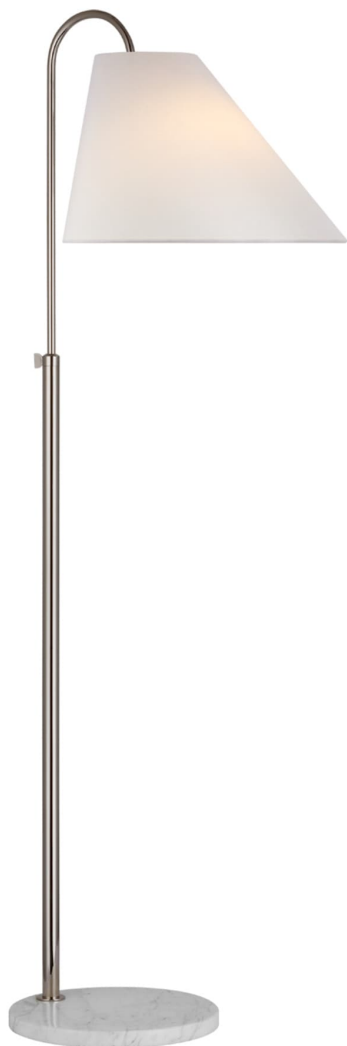

## Спецификация

Артикул: KS1220PN-L

VISUAL COMFORT & Co.

ГАЛЕРЕЯ СВЕТА SPB LIGHTING

Декоративный торшер

## Kinsley Medium

дизайнер: kate spade new york

Высота: 137.16 - 177.80 см см

Ширина: 38.1 см

Глубина: 50.8 см

Основание: 30.48 Round

Цоколь: E26 Pull Chain

Мощность: 7 LED G16.5

Абажур: 38.10

Вес: 8.62 кг

Отделка: Полированный никель

Материал абажура: Лен

Санкт-Петербург, ДЦ «Design District DAA»,  
Красногвардейская площадь 3Е, 1 этаж,  
главный вход, ежедневно 11:00 - 20:00  
sales@spblighting.ru +7 812 4678 588