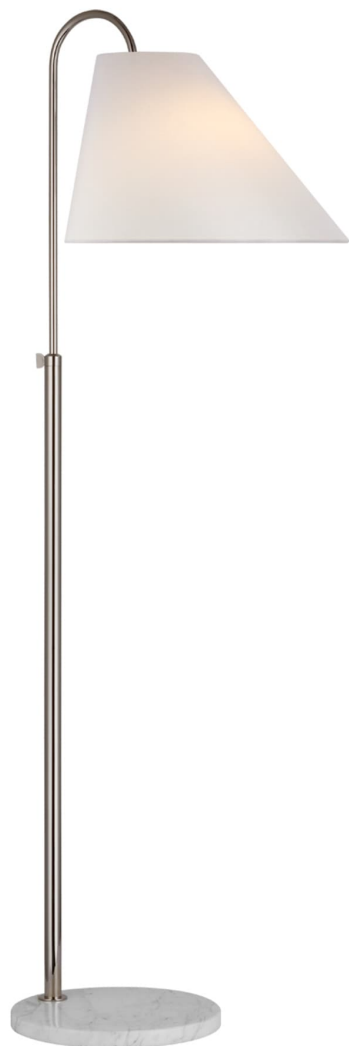

Спецификация Артикул: KS1220PN-L

Декоративный торшер

Kinsley Medium Floor Lamp

дизайнер: kate spade new york

Высота: 137.16 - 177.80 см см

Ширина: 38.1 см

Глубина: 50.8 см

Основание: 30.48 Round

Цоколь: E26 Pull Chain

Мощность: 7 LED G16.5

Абажур: 38.10

Вес: 8.62 кг

Отделка: Полированный никель

Материал абажура: Лен

VISUAL COMFORT & Co.

spb LIGHTING