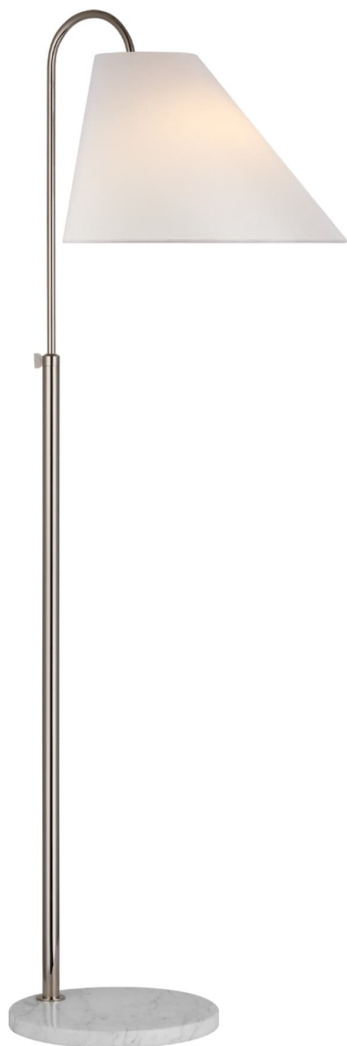

Спецификация    Артикул: KS1220PN-L

Декоративный торшер

## Kinsley Medium Floor Lamp

дизайнер: kate spade new york

Высота: 137.16 - 177.80 см см

Ширина: 38.1 см

Глубина: 50.8 см

Основание: 30.48 Round

Цоколь: E26 Pull Chain

Мощность: 7 LED G16.5

Абажур: 38.10

Вес: 8.62 кг

Отделка: Полированный никель

Материал абажура: Лен

VISUAL COMFORT & Co.

spb LIGHTING

Санкт-Петербург, Академика Павлова д. 6 к. 1,

ежедневно 10:00 - 20:00