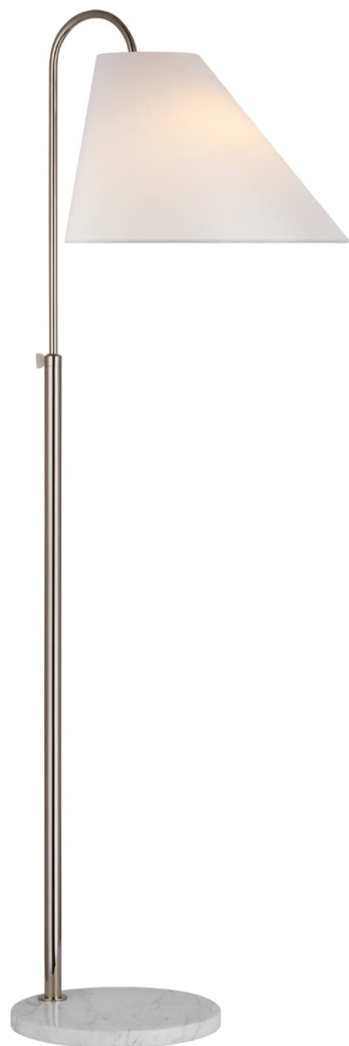

Спецификация    Артикул: KS1220PN-L

Декоративный торшер

## Kinsley Medium Floor Lamp

дизайнер: kate spade new york

Высота: 137.16 - 177.80 см см

Ширина: 38.1 см

Глубина: 50.8 см

Основание: 30.48 Round

Цоколь: E26 Pull Chain

Мощность: 7 LED G16.5

Абажур: 38.10

Вес: 8.62 кг

Отделка: Полированный никель

Материал абажура: Лен

VISUAL COMFORT & Co.

spb LIGHTING

Санкт-Петербург, Академика Павлова д. 6 к. 1,

ежедневно 10:00 - 20:00