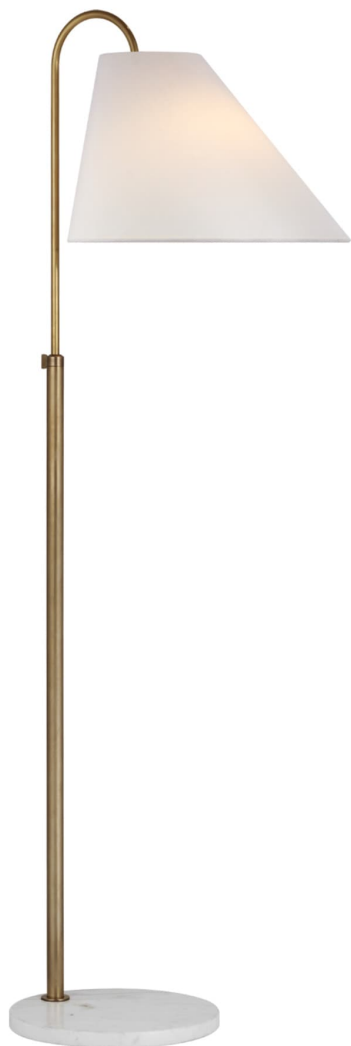

Спецификация    Артикул: KS1220SB-L

Декоративный торшер

## Kinsley Medium Floor Lamp

дизайнер: kate spade new york

Высота: 137.16 - 177.80 см см

Ширина: 38.1 см

Глубина: 50.8 см

Основание: 30.48 Round

Цоколь: E26 Pull Chain

Мощность: 7 LED G16.5

Абажур: 38.10

Вес: 8.62 кг

Отделка: Мягкая латунь

Материал абажура: Лен

VISUAL COMFORT & Co.

spb LIGHTING

Санкт-Петербург, Академика Павлова д. 6 к. 1,

ежедневно 10:00 - 20:00