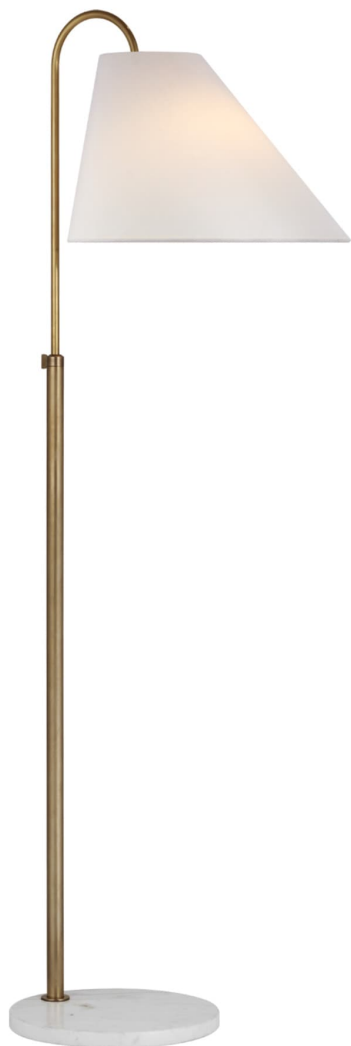

Спецификация Артикул: KS1220SB-L

Декоративный торшер

Kinsley Medium Floor Lamp

дизайнер: kate spade new york

Высота: 137.16 - 177.80 см см

Ширина: 38.1 см

Глубина: 50.8 см

Основание: 30.48 Round

Цоколь: E26 Pull Chain

Мощность: 7 LED G16.5

Абажур: 38.10

Вес: 8.62 кг

Отделка: Мягкая латунь

Материал абажура: Лен

VISUAL COMFORT & Co.

spb LIGHTING