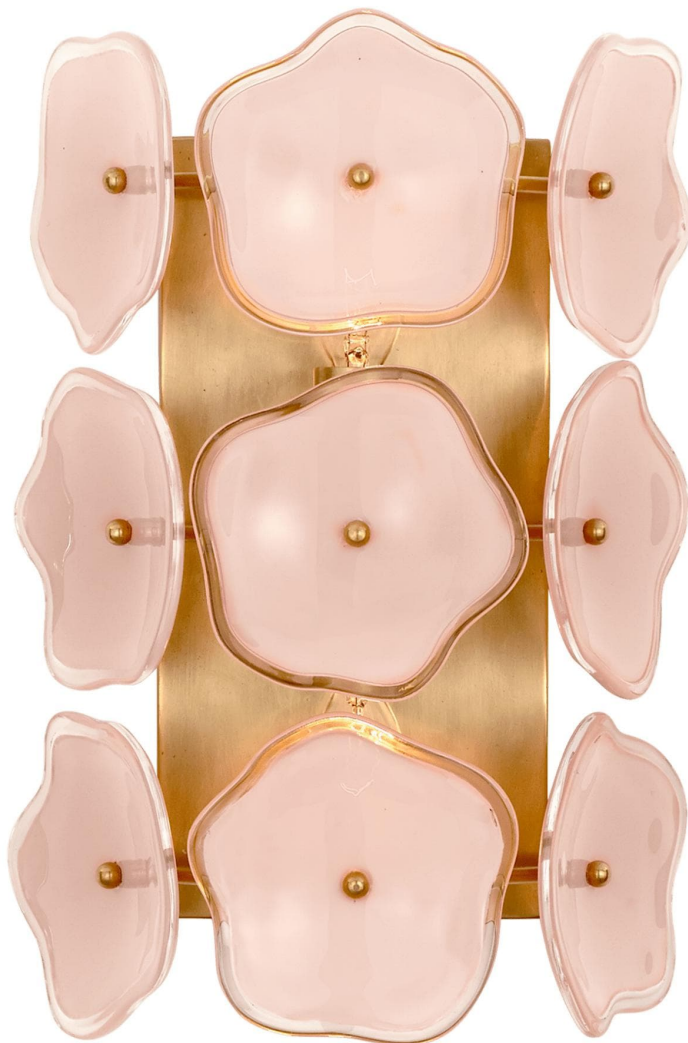

Спецификация Артикул: KS2065SB-BLS

Декоративное бра
Leighton Small

дизайнер: kate spade new york

Высота: 29.2 см

Ширина: 19.7 см

Глубина: 10.2 см

Задняя панель: 11.4 x 22.9 см прямоугольная

Абажур: 7.6 x 12.7 x 10.2 см

Цоколь: 2 - E14 Candelabra

Мощность: 2 - 60 В

Вес: 1.8 кг

Отделка: Мягкая латунь

Материал абажура: Blush Tinted Glass

VISUAL COMFORT & Co.

spb LIGHTING

Санкт-Петербург, Академика Павлова д. 6 к. 1,