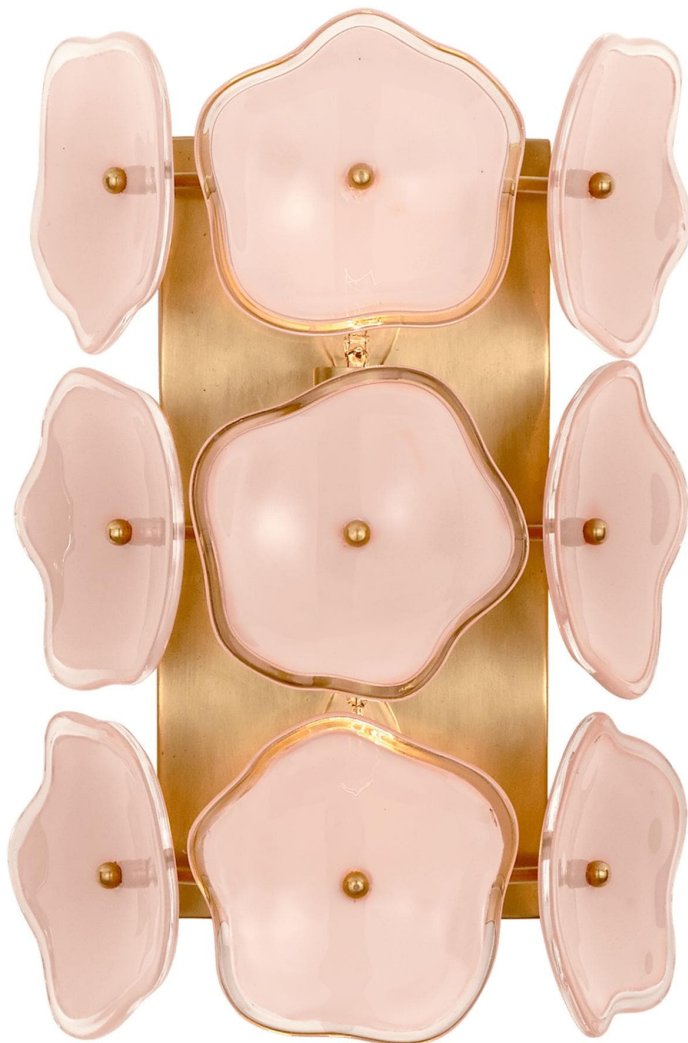

Спецификация    Артикул: KS2065SB-BLS

Декоративное бра  
**Leighton Small**

дизайнер: kate spade new york

Высота: 29.2 см

Ширина: 19.7 см

Глубина: 10.2 см

Задняя панель: 11.4 x 22.9 см прямоугольная

Абажур: 7.6 x 12.7 x 10.2 см

Цоколь: 2 - E14 Candelabra

Мощность: 2 - 60 В

Вес: 1.8 кг

Отделка: Мягкая латунь

Материал абажура: Blush Tinted Glass

VISUAL COMFORT & Co.

spb LIGHTING

Санкт-Петербург, Академика Павлова д. 6 к. 1,