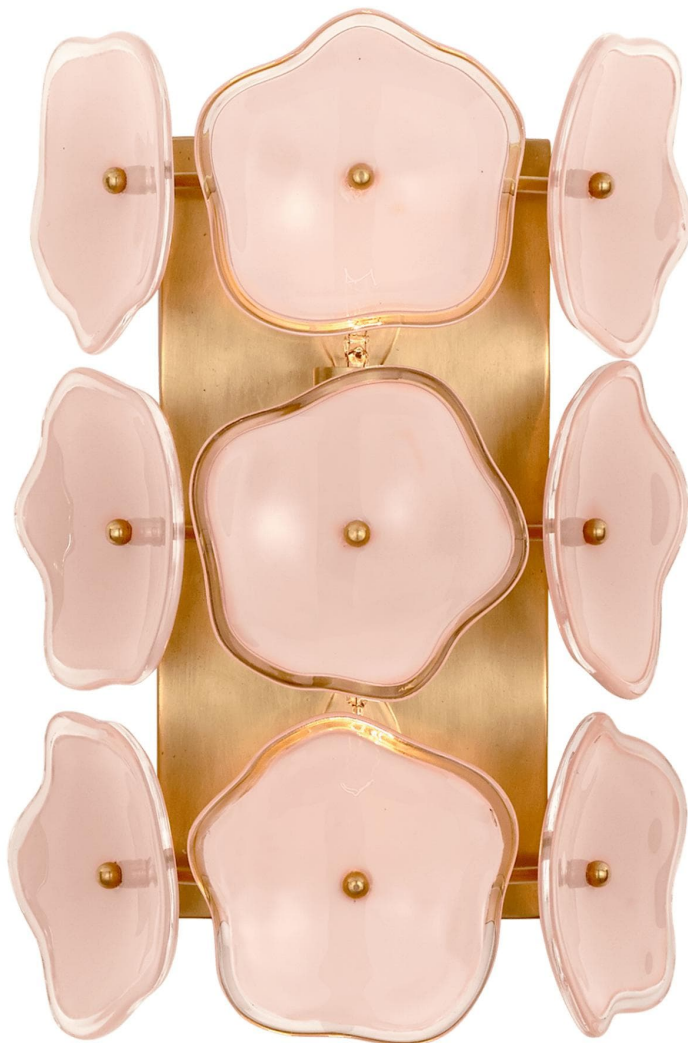

Спецификация Артикул: KS2065SB-BLS

Декоративное бра
Leighton Small

дизайнер: kate spade new york

Высота: 29.2 см

Ширина: 19.7 см

Глубина: 10.2 см

Задняя панель: 11.4 x 22.9 см прямоугольная

Абажур: 7.6 x 12.7 x 10.2 см

Цоколь: 2 - E14 Candelabra

Мощность: 2 - 60 В

Вес: 1.8 кг

Отделка: Мягкая латунь

Материал абажура: Blush Tinted Glass

VISUAL COMFORT & Co.

spb LIGHTING

Санкт-Петербург, Академика Павлова д. 6 к. 1,
ежедневно 10:00 - 20:00
sales@spblighting.ru +7 812 4678 588