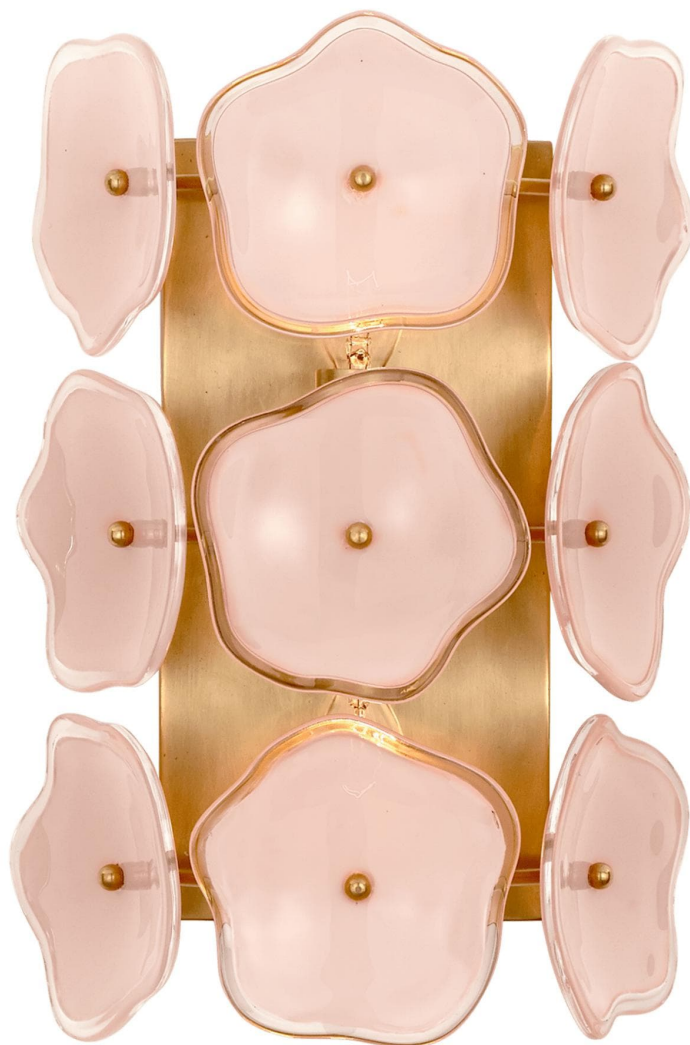

Спецификация Артикул: KS2065SB-BLS

Декоративное бра
Leighton Small

дизайнер: kate spade new york

Высота: 29.2 см

Ширина: 19.7 см

Глубина: 10.2 см

Задняя панель: 11.4 x 22.9 см прямоугольная

Абажур: 7.6 x 12.7 x 10.2 см

Цоколь: 2 - E14 Candelabra

Мощность: 2 - 60 В

Вес: 1.8 кг

Отделка: Мягкая латунь

Материал абажура: Blush Tinted Glass

VISUAL COMFORT & Co.

ГАЛЕРЕЯ СВЕТА SPB LIGHTING

Санкт-Петербург, Академика Павлова д. 6 к. 1