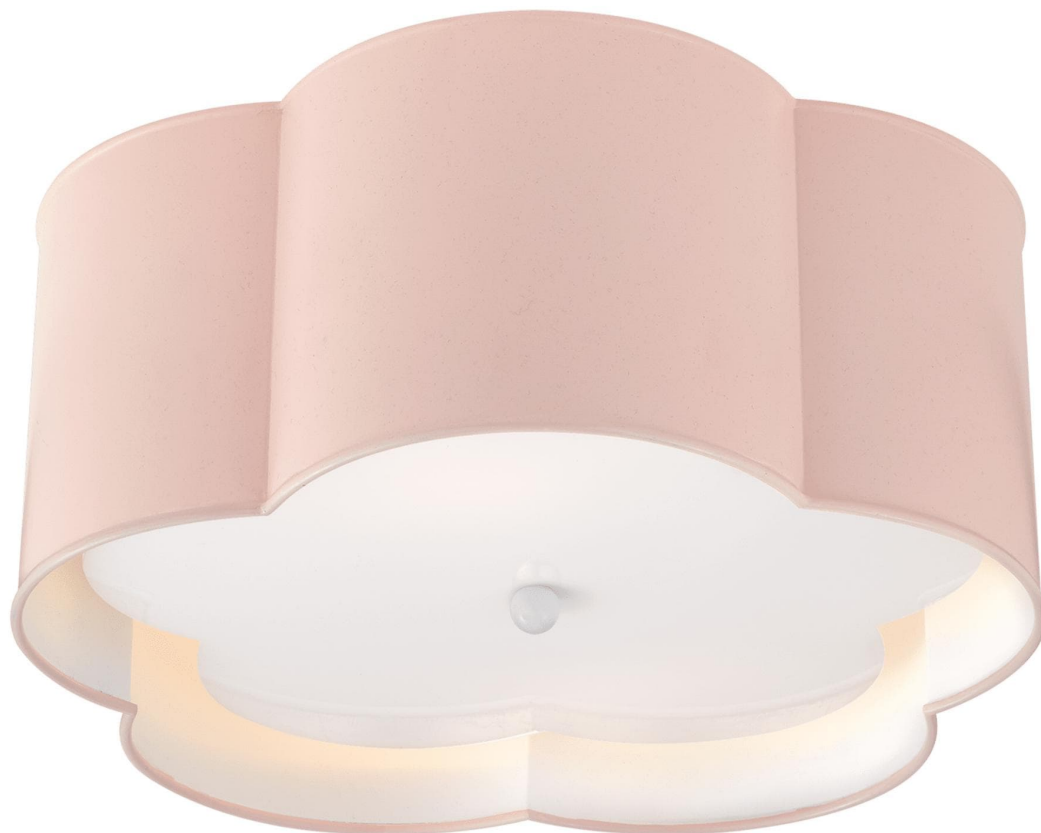

Спецификация Артикул: KS4117PNK/WHT-FA

Потолочный светильник

Bryce Medium

дизайнер: kate spade new york

Высота: 17.8 см

Ширина: 38.1 см

Цоколь: 2 - E27 Keyless

Мощность: 2 - 60 В

IP Рейтинг: IP20 Class I

Вес: 4.5 кг

Отделка: Розовый и белый

Материал абажура: Матовый акрил

VISUAL COMFORT & Co.

spb LIGHTING

Санкт-Петербург, Академика Павлова д. 6 к. 1,

ежедневно 10:00 - 20:00