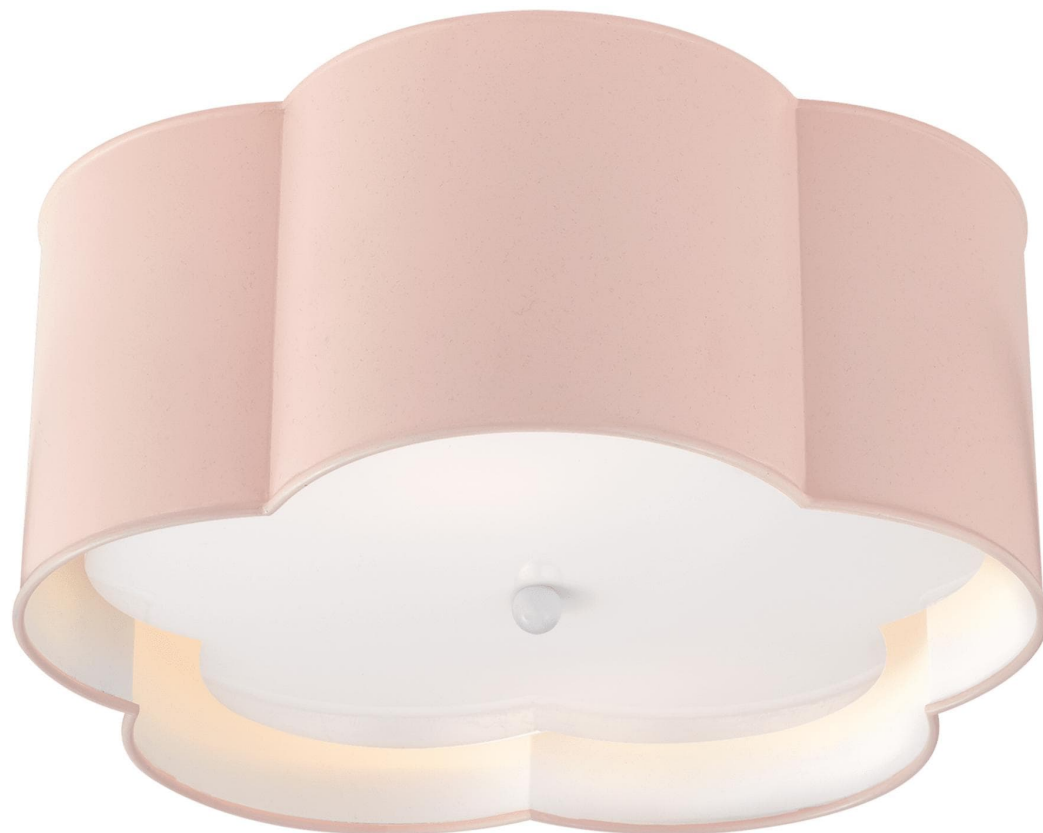

Спецификация Артикул: KS4117PNK/WHТ-FA

Потолочный светильник

Bryce Medium

дизайнер: kate spade new york

Высота: 17.8 см

Ширина: 38.1 см

Цоколь: 2 - E27 Keyless

Мощность: 2 - 60 В

IP Рейтинг: IP20 Class I

Вес: 4.5 кг

Отделка: Розовый и белый

Материал абажура: Матовый акрил

VISUAL COMFORT & Co.

spb LIGHTING

Санкт-Петербург, Академика Павлова д. 6 к. 1,

ежедневно 10:00 - 20:00