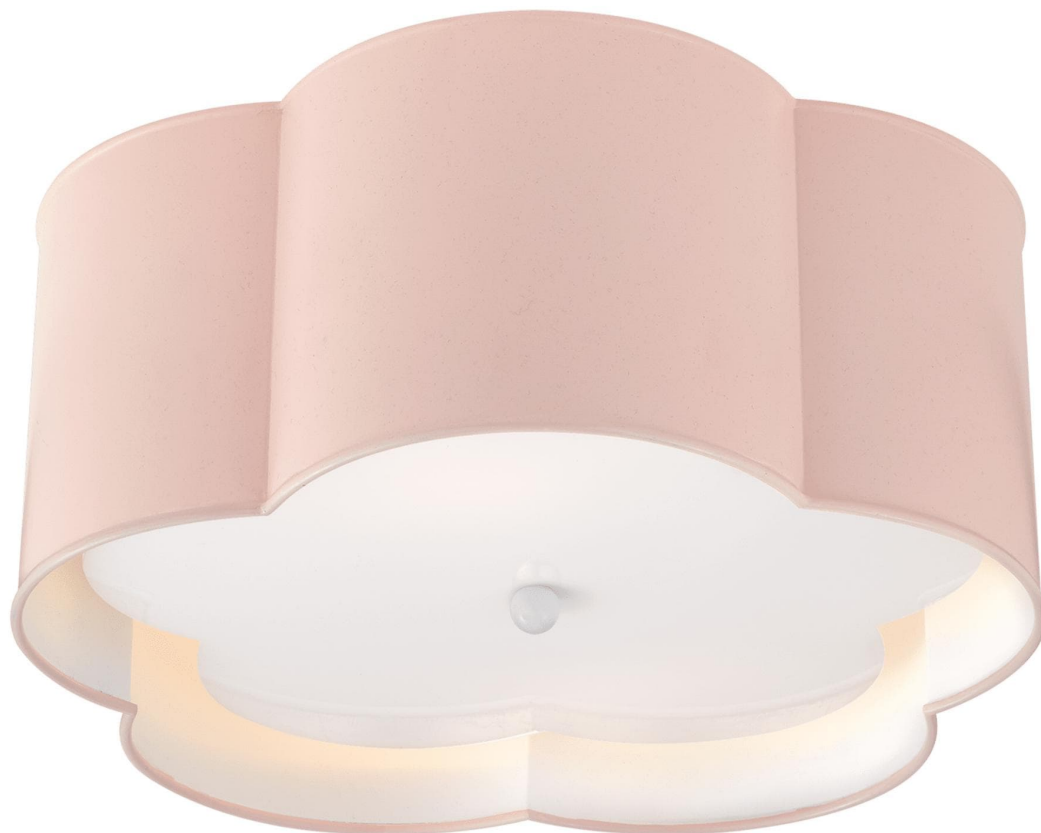

Спецификация Артикул: KS4117PNK/WHТ-FA

Потолочный светильник

Bryce Medium

дизайнер: kate spade new york

Высота: 17.8 см

Ширина: 38.1 см

Цоколь: 2 - E27 Keyless

Мощность: 2 - 60 В

IP Рейтинг: IP20 Class I

Вес: 4.5 кг

Отделка: Розовый и белый

Материал абажура: Матовый акрил

VISUAL COMFORT & Co.

spb LIGHTING

Санкт-Петербург, Академика Павлова д. 6 к. 1,

ежедневно 10:00 - 20:00