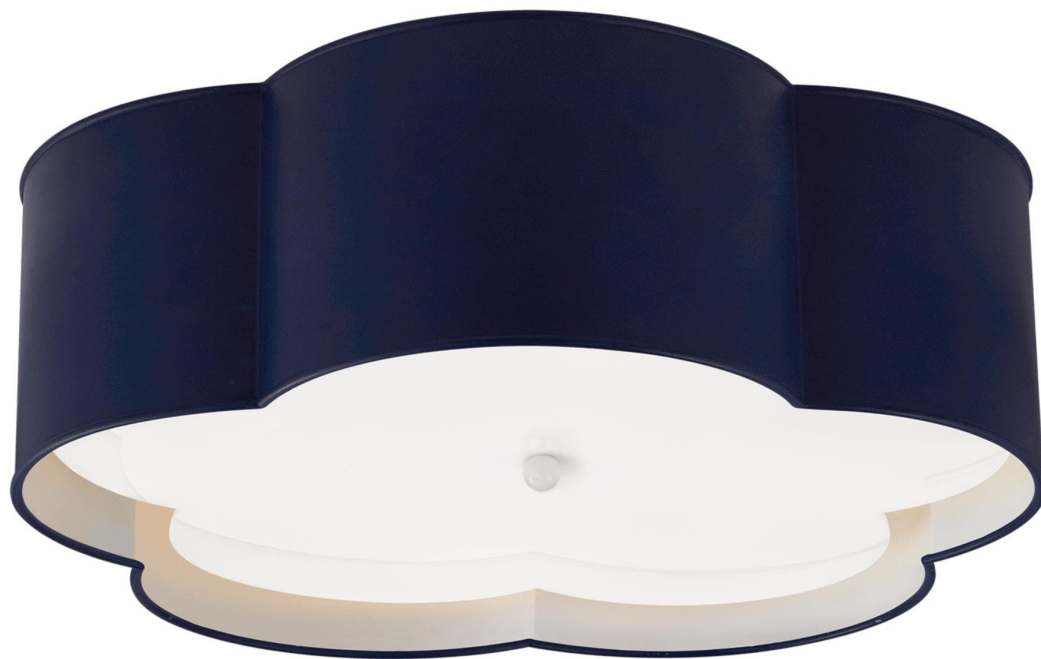

Спецификация    Артикул: KS4118NVY/WHT-FA

Потолочный светильник  
**Bryce Large Flower**

дизайнер: kate spade new york

Высота: 17.8 см

Ширина: 50.8 см

Цоколь: 4 - E27 Keyless

Мощность: 4 - 40 А

IP Рейтинг: IP20 Class I

Вес: 6.4 кг

Отделка: Французский флот и белый

Материал абажура: Матовый акрил

VISUAL COMFORT & Co.

spb LIGHTING

Санкт-Петербург, Академика Павлова д. 6 к. 1,  
ежедневно 10:00 - 20:00  
sales@spblighting.ru    +7 812 4678 588