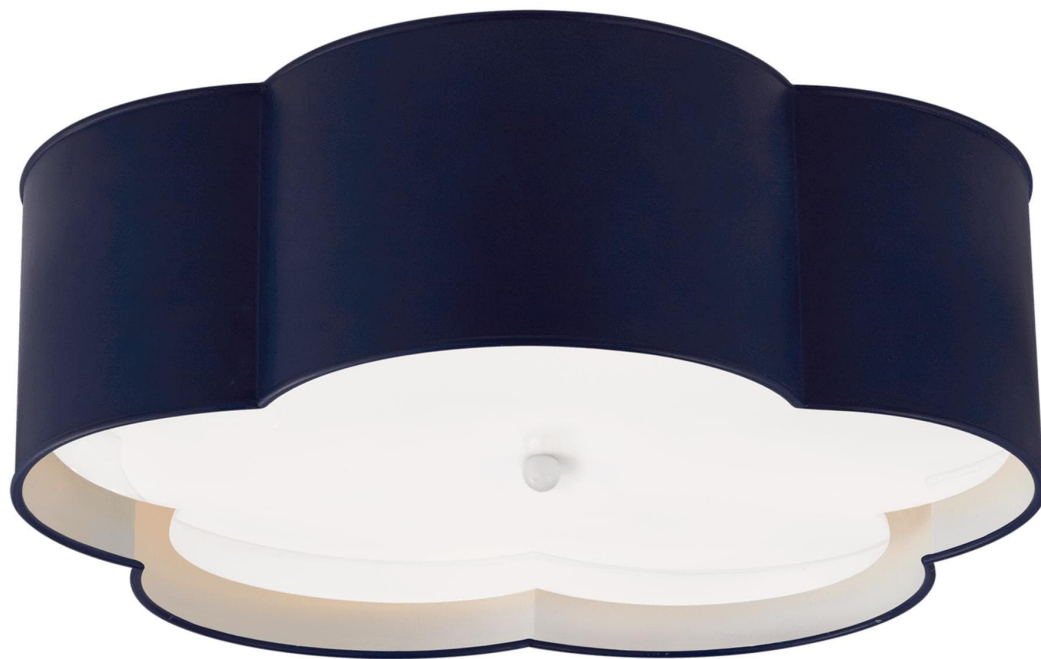

Спецификация Артикул: KS4118NVY/WHT-FA

Потолочный светильник
Bryce Large Flower

дизайнер: kate spade new york

Высота: 17.8 см

Ширина: 50.8 см

Цоколь: 4 - E27 Keyless

Мощность: 4 - 40 А

IP Рейтинг: IP20 Class I

Вес: 6.4 кг

Отделка: Французский флот и белый

Материал абажура: Матовый акрил

VISUAL COMFORT & Co.

spb LIGHTING

Санкт-Петербург, Академика Павлова д. 6 к. 1,
ежедневно 10:00 - 20:00
sales@spblighting.ru +7 812 4678 588