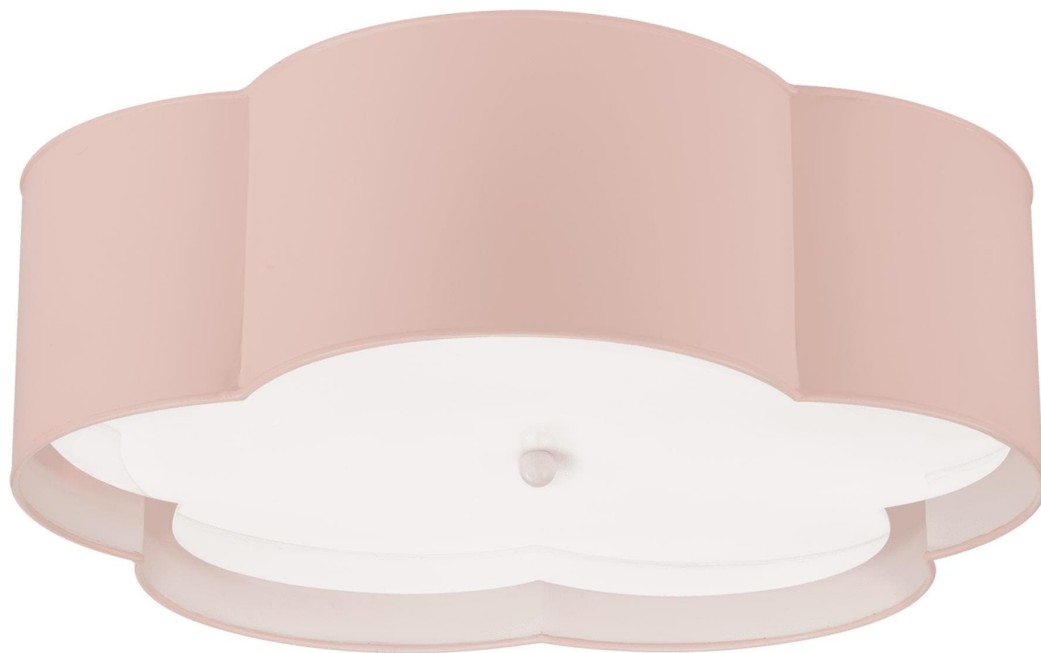

Спецификация Артикул: KS4118PNK/WHТ-FA

Потолочный светильник
Bryce Large Flower

дизайнер: kate spade new york

Высота: 17.8 см

Ширина: 50.8 см

Цоколь: 4 - E27 Keyless

Мощность: 4 - 40 А

IP Рейтинг: IP20 Class I

Вес: 6.4 кг

Отделка: Розовый и белый

Материал абажура: Матовый акрил

VISUAL COMFORT & Co.

spb LIGHTING

Санкт-Петербург, Академика Павлова д. 6 к. 1,
ежедневно 10:00 – 20:00
sales@spblighting.ru +7 812 4678 588