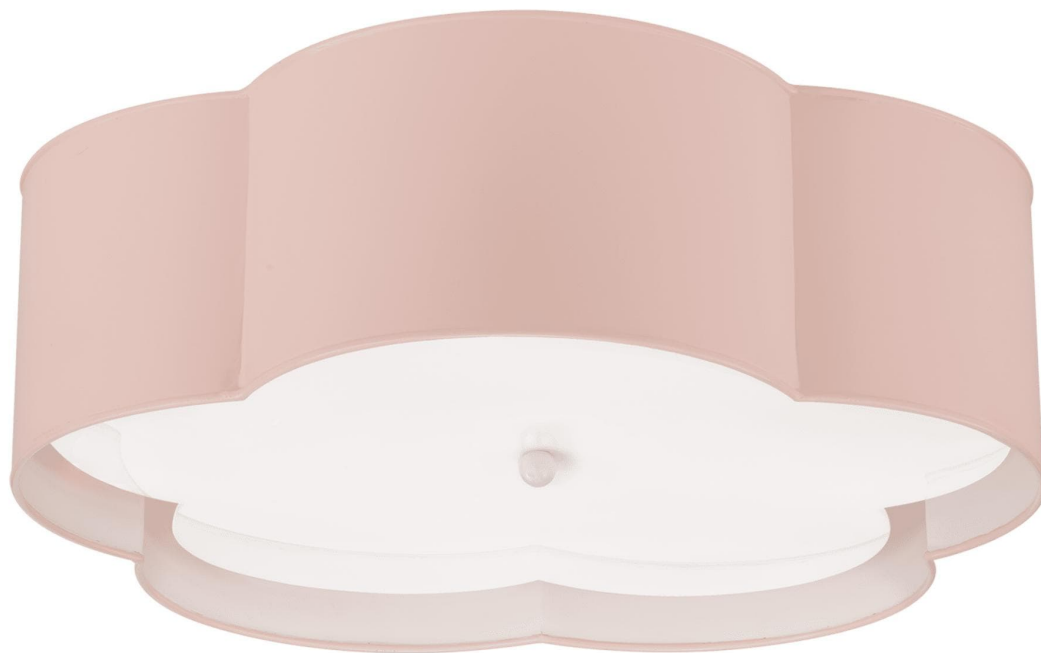

Спецификация    Артикул: KS4118PNK/WHТ-FA

Потолочный светильник  
**Bryce Large Flower**

дизайнер: kate spade new york

Высота: 17.8 см

Ширина: 50.8 см

Цоколь: 4 - E27 Keyless

Мощность: 4 - 40 А

IP Рейтинг: IP20 Class I

Вес: 6.4 кг

Отделка: Розовый и белый

Материал абажура: Матовый акрил

VISUAL COMFORT & Co.

spb LIGHTING

Санкт-Петербург, Академика Павлова д. 6 к. 1,  
ежедневно 10:00 - 20:00  
sales@spblighting.ru    +7 812 4678 588