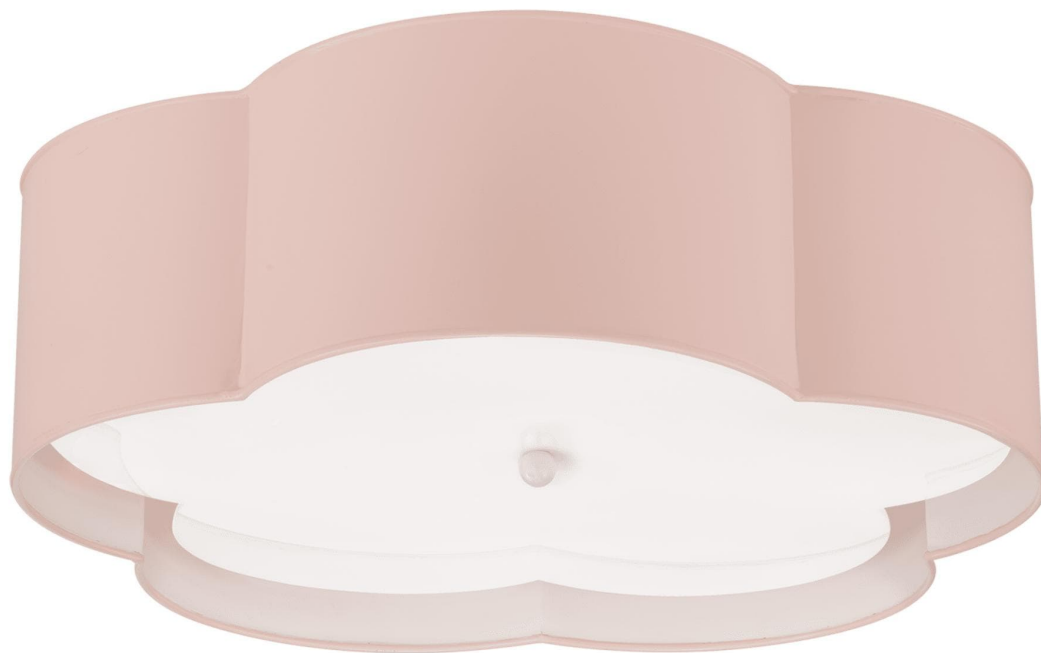

Спецификация    Артикул: KS4118PNK/WHТ-FA

Потолочный светильник  
**Bryce Large Flower**

дизайнер: kate spade new york

Высота: 17.8 см

Ширина: 50.8 см

Цоколь: 4 - E27 Keyless

Мощность: 4 - 40 А

IP Рейтинг: IP20 Class I

Вес: 6.4 кг

Отделка: Розовый и белый

Материал абажура: Матовый акрил

VISUAL COMFORT & Co.

spb LIGHTING

Санкт-Петербург, Академика Павлова д. 6 к. 1,  
ежедневно 10:00 – 20:00  
sales@spblighting.ru    +7 812 4678 588