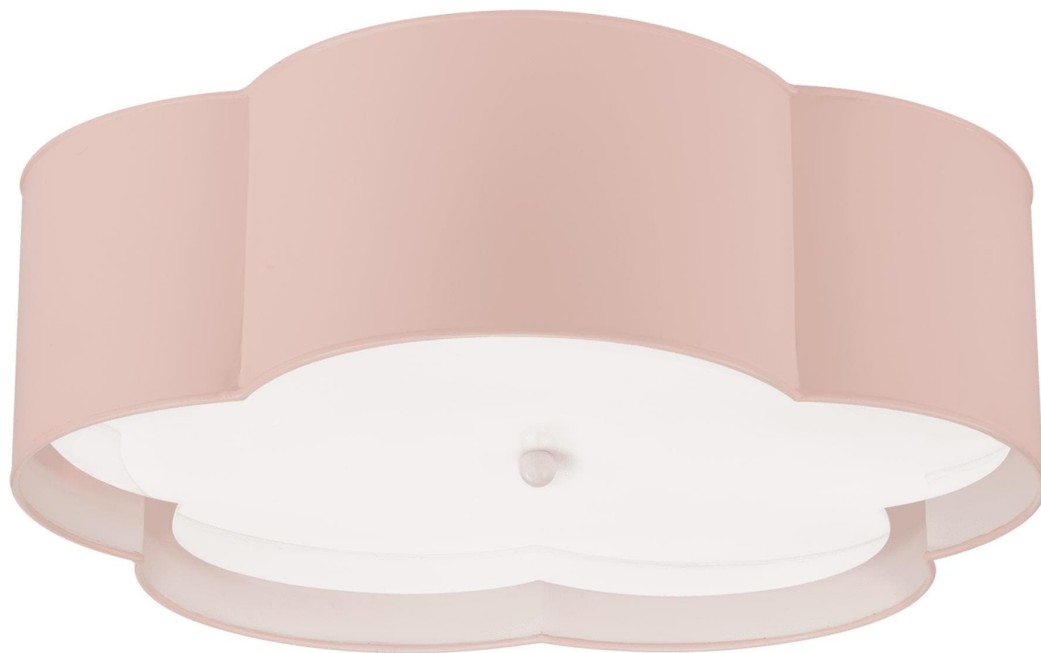

Спецификация Артикул: KS4118PNK/WHТ-FA

Потолочный светильник
Bryce Large Flower

дизайнер: kate spade new york

Высота: 17.8 см

Ширина: 50.8 см

Цоколь: 4 - E27 Keyless

Мощность: 4 - 40 А

IP Рейтинг: IP20 Class I

Вес: 6.4 кг

Отделка: Розовый и белый

Материал абажура: Матовый акрил

VISUAL COMFORT & Co.

spb LIGHTING

Санкт-Петербург, Академика Павлова д. 6 к. 1,
ежедневно 10:00 - 20:00
sales@spblighting.ru +7 812 4678 588