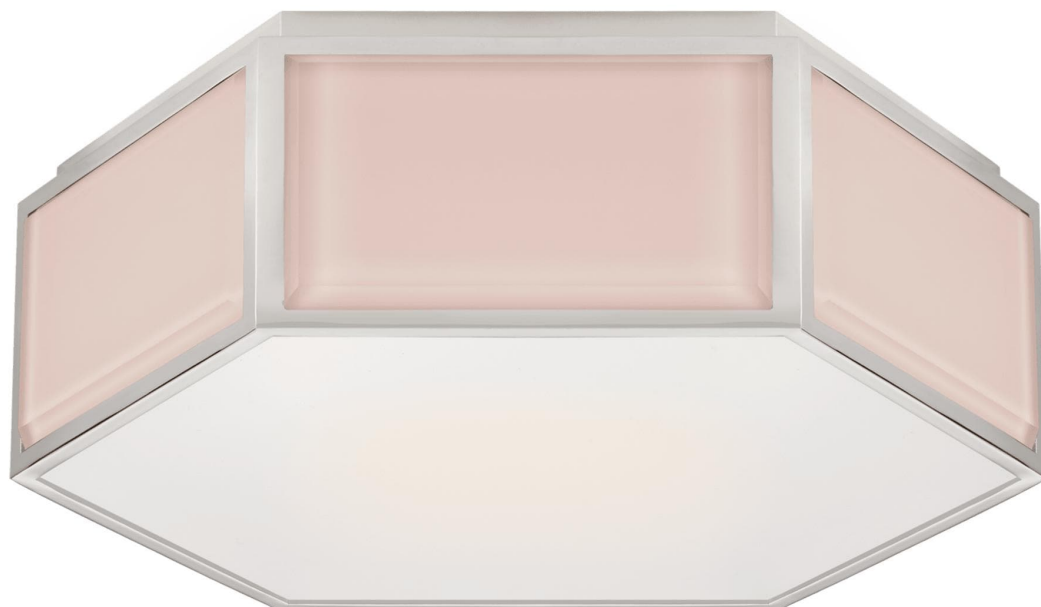

Спецификация Артикул: KS4120BLS/PN-FG

Потолочный светильник

Bradford Small Hexagonal

дизайнер: kate spade new york

Высота: 10.8 см

Ширина: 33 см

Цоколь: 2 - E14 Candelabra

Мощность: 2 - 60 В

IP Рейтинг: IP20 Class I

Вес: 4.5 кг

Отделка: Румяна и полированный никель

Материал абажура: Frosted Glass

VISUAL COMFORT & Co.

spb LIGHTING

Санкт-Петербург, Академика Павлова д. 6 к. 1,

ежедневно 10:00 - 20:00