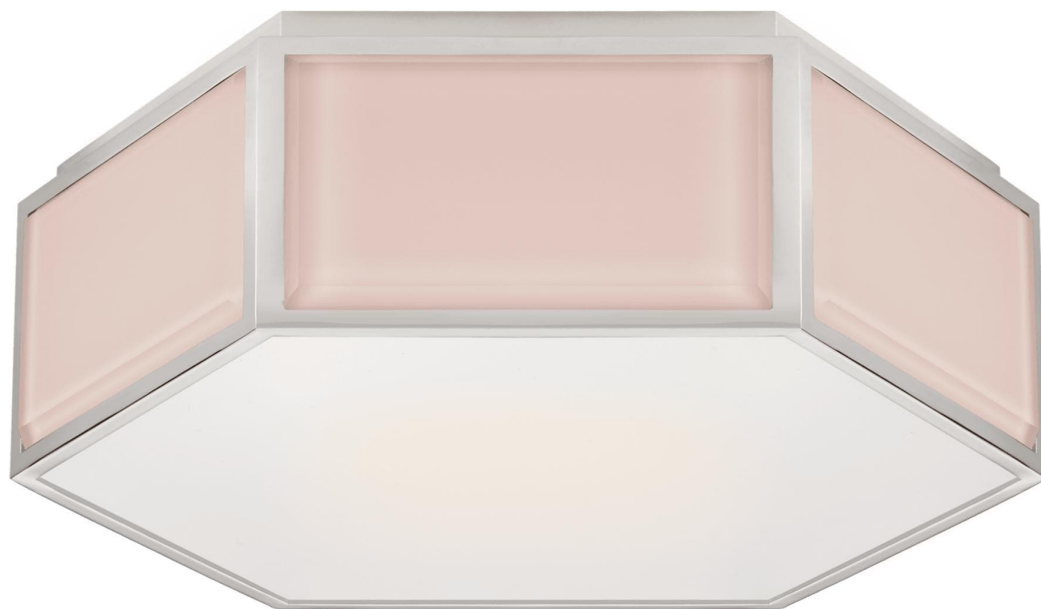

Спецификация Артикул: KS4120BLS/PN-FG

Потолочный светильник

Bradford Small Hexagonal

дизайнер: kate spade new york

Высота: 10.8 см

Ширина: 33 см

Цоколь: 2 - E14 Candelabra

Мощность: 2 - 60 В

IP Рейтинг: IP20 Class I

Вес: 4.5 кг

Отделка: Румяна и полированный никель

Материал абажура: Frosted Glass

VISUAL COMFORT & Co.

spb LIGHTING

Санкт-Петербург, Академика Павлова д. 6 к. 1,

ежедневно 10:00 - 20:00