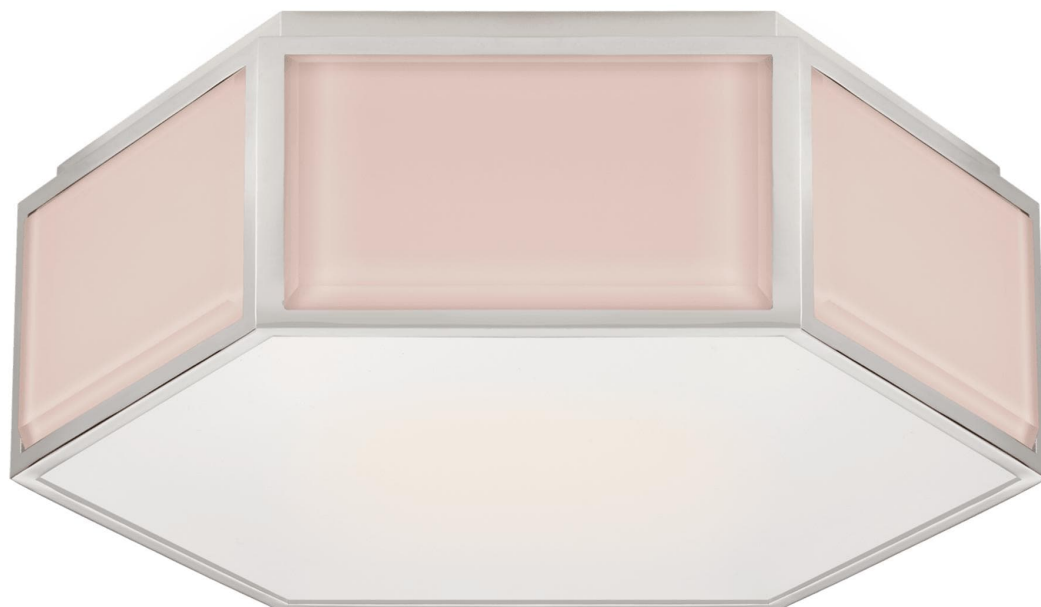

Спецификация    Артикул: KS4120BLS/PN-FG

Потолочный светильник

## Bradford Small Hexagonal

дизайнер: kate spade new york

Высота: 10.8 см

Ширина: 33 см

Цоколь: 2 - E14 Candelabra

Мощность: 2 - 60 В

IP Рейтинг: IP20 Class I

Вес: 4.5 кг

Отделка: Румяна и полированный никель

Материал абажура: Frosted Glass

VISUAL COMFORT & Co.

spb LIGHTING

Санкт-Петербург, Академика Павлова д. 6 к. 1,

ежедневно 10:00 - 20:00

[sales@spblighting.ru](mailto:sales@spblighting.ru)