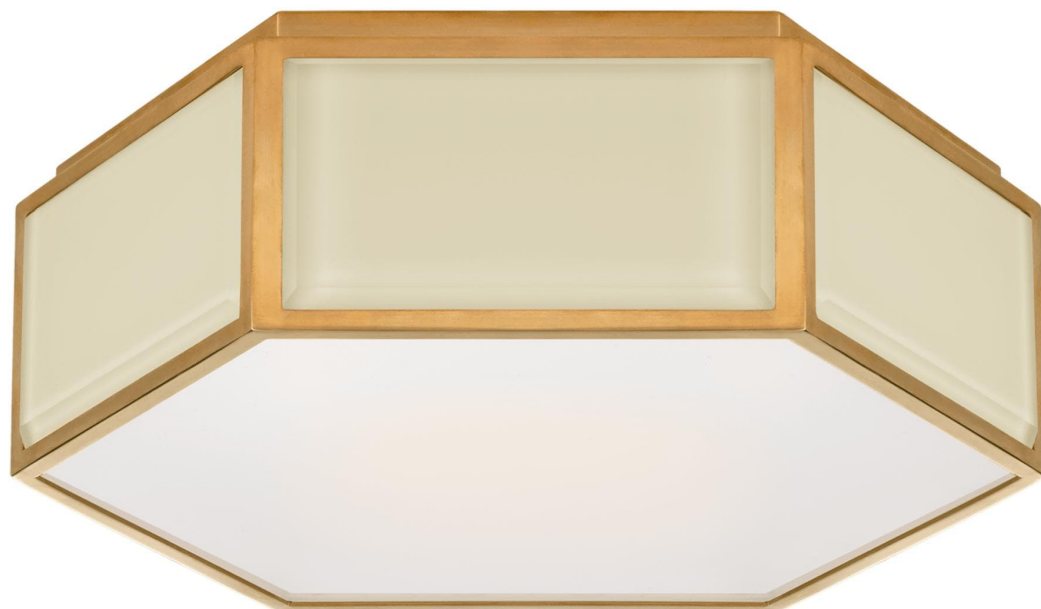

Спецификация Артикул: KS4120CRE/SB-FG

Потолочный светильник

Bradford Small Hexagonal

дизайнер: kate spade new york

Высота: 10.8 см

Ширина: 33 см

Цоколь: 2 - E14 Candelabra

Мощность: 2 - 60 В

IP Рейтинг: IP20 Class I

Вес: 4.5 кг

Отделка: Кремовая и мягкая латунь

Материал абажура: Frosted Glass

VISUAL COMFORT & Co.

spb LIGHTING

Санкт-Петербург, Академика Павлова д. 6 к. 1,

ежедневно 10:00 - 20:00