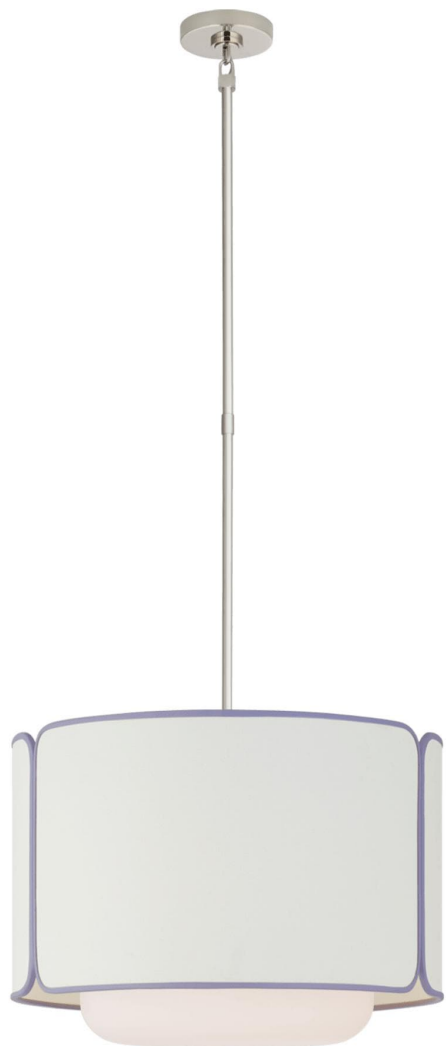

# Спецификация

Артикул: KS5081PN/WG-L/LLC

Подвесной абажур

## Eyre Medium

дизайнер: kate spade new york

О/А Высота: 127.6 см

Высота светильника: 38.1 см

Ширина: 53.3 см

Навес: 11.43 см Round

Цоколь: E26 Keyless

Мощность: 15 LED A

Отделка: Полированный никель и мягкое  
белое стекло

Материал абажура: Linen with Lilac Trim

VISUAL COMFORT & Co.

spb LIGHTING

Санкт-Петербург, Академика Павлова д. 6 к. 1,

ежедневно 10:00 - 20:00

[sales@spblighting.ru](mailto:sales@spblighting.ru)