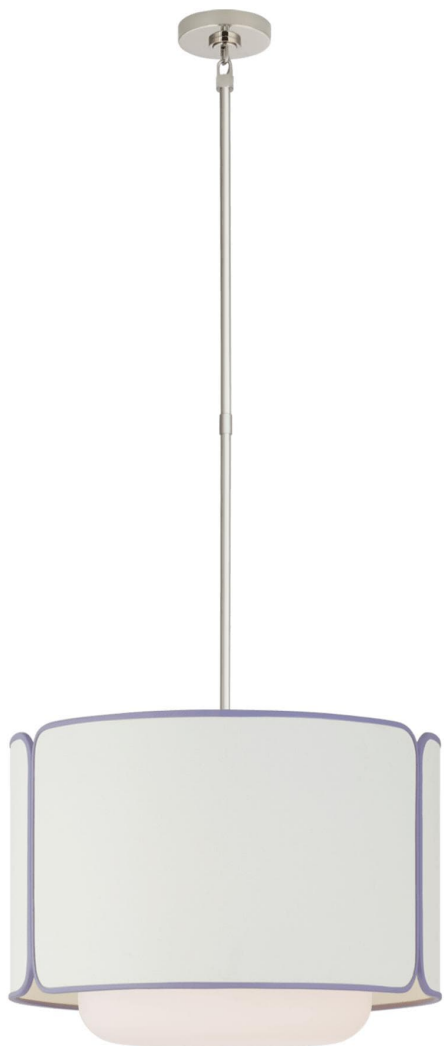

Спецификация

Артикул: KS5081PN/WG-L/LLC

Подвесной абжур

Eyre Medium

дизайнер: kate spade new york

О/А Высота: 127.6 см

Высота светильника: 38.1 см

Ширина: 53.3 см

Навес: 11.43 см Round

Цоколь: E26 Keyless

Мощность: 15 LED A

Отделка: Полированный никель и мягкое
белое стекло

Материал абажура: Linen with Lilac Trim

VISUAL COMFORT & Co.

spb LIGHTING

Санкт-Петербург, Академика Павлова д. 6 к. 1,