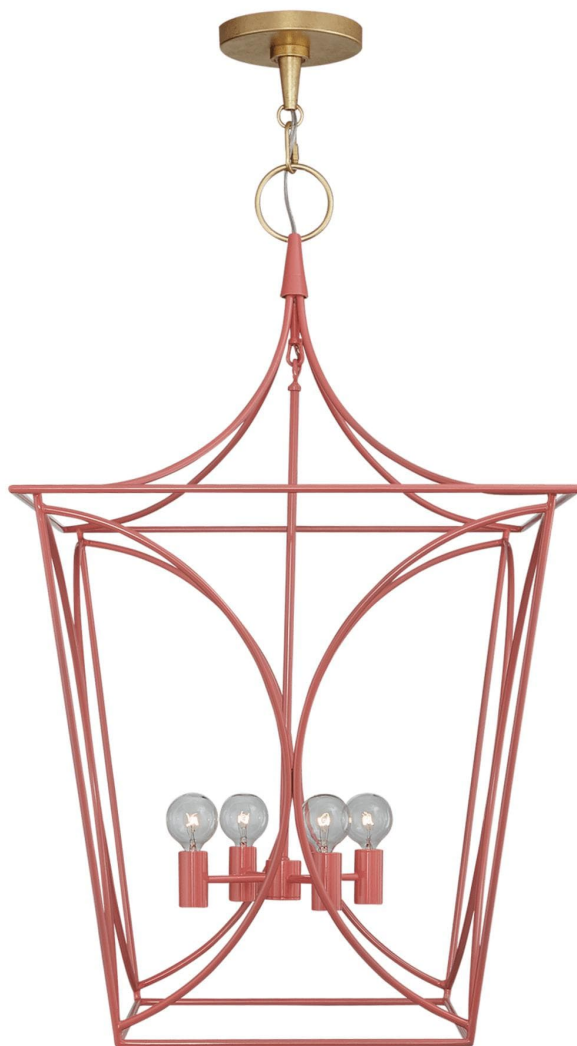

Спецификация Артикул: KS5145CRL/G

Фонарь

Cavanagh Medium

дизайнер: kate spade new york

Высота светильника: 81.3 см

Ширина: 48.3 см

Длина цепи: 15.24 см PN см

Навес: 13.97 см Round

Цоколь: 4 - E12 Candelabra

Мощность: 4 - 40 G

Отделка: Корал и Гилд

VISUAL COMFORT & Co.

spb LIGHTING

Санкт-Петербург, Академика Павлова д. 6 к. 1,

ежедневно 10:00 - 20:00

sales@spblighting.ru