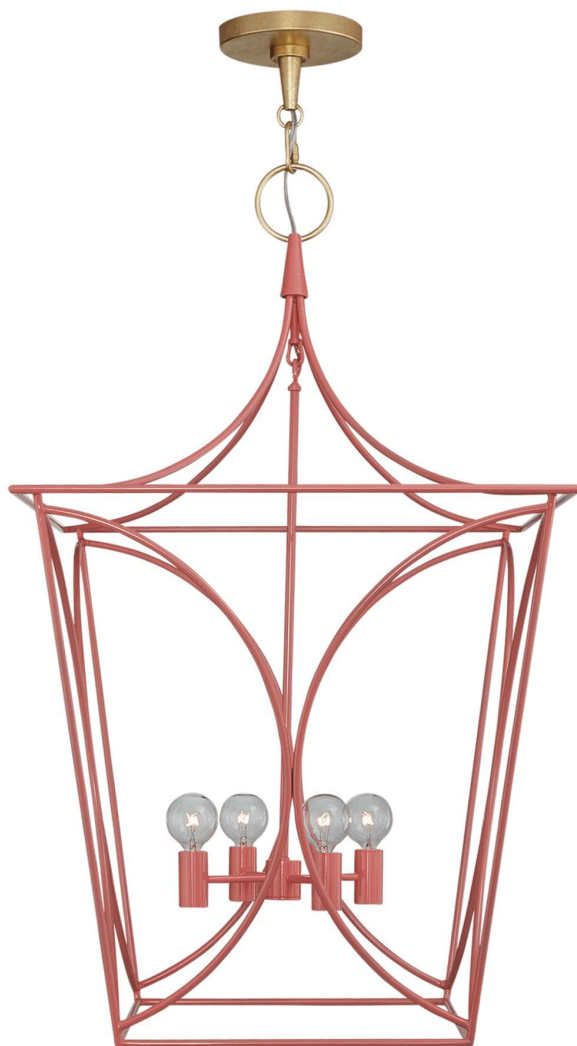

Спецификация    Артикул: KS5145CRL/G

Фонарь

## Cavanagh Medium

дизайнер: kate spade new york

Высота светильника: 81.3 см

Ширина: 48.3 см

Длина цепи: 15.24 см PN см

Навес: 13.97 см Round

Цоколь: 4 - E12 Candelabra

Мощность: 4 - 40 G