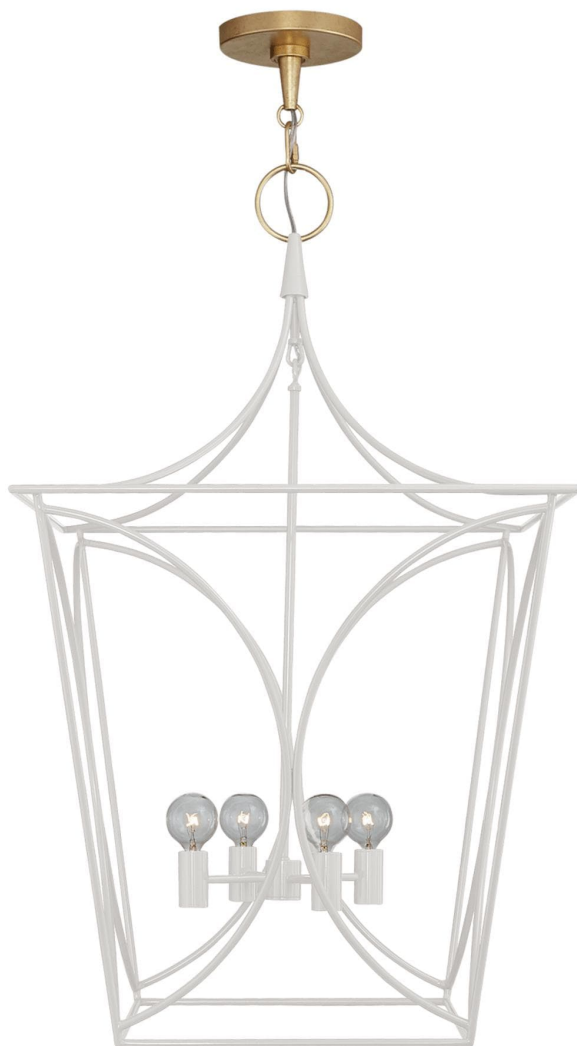

Спецификация Артикул: KS5145LC/G

Фонарь

Cavanagh Medium

дизайнер: kate spade new york

Высота светильника: 81.3 см

Ширина: 48.3 см

Длина цепи: 15.24 см PN см

Навес: 13.97 см Round

Цоколь: 4 - E12 Candelabra

Мощность: 4 - 40 G

Отделка: Легкий крем

VISUAL COMFORT & Co.

spb LIGHTING

Санкт-Петербург, Академика Павлова д. 6 к. 1,

ежедневно 10:00 - 20:00

sales@spblighting.ru