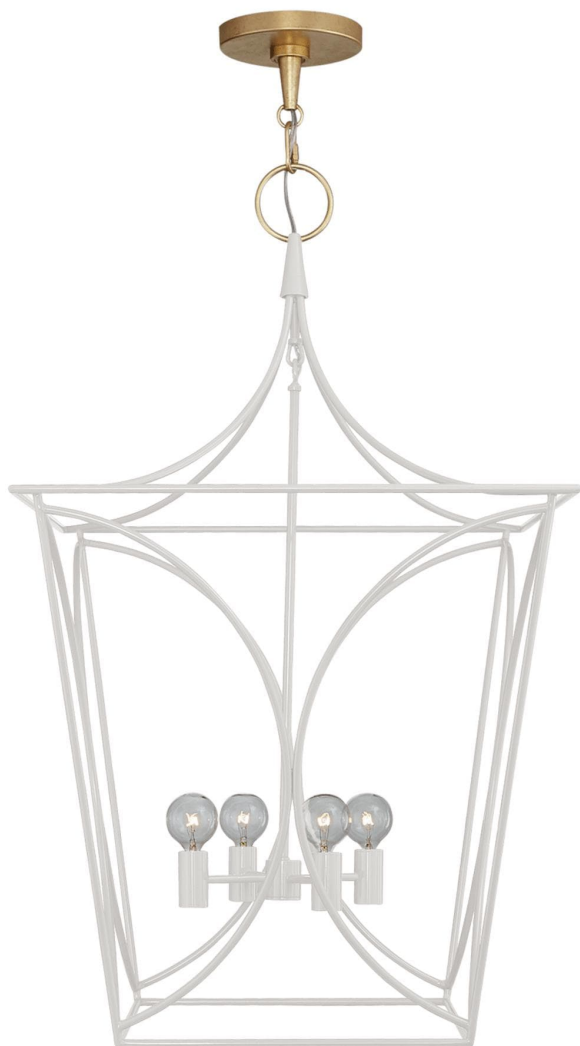

Спецификация    Артикул: KS5145LC/G

Фонарь

## Cavanagh Medium

дизайнер: kate spade new york

Высота светильника: 81.3 см

Ширина: 48.3 см

Длина цепи: 15.24 см PN см

Навес: 13.97 см Round

Цоколь: 4 - E12 Candelabra

Мощность: 4 - 40 G