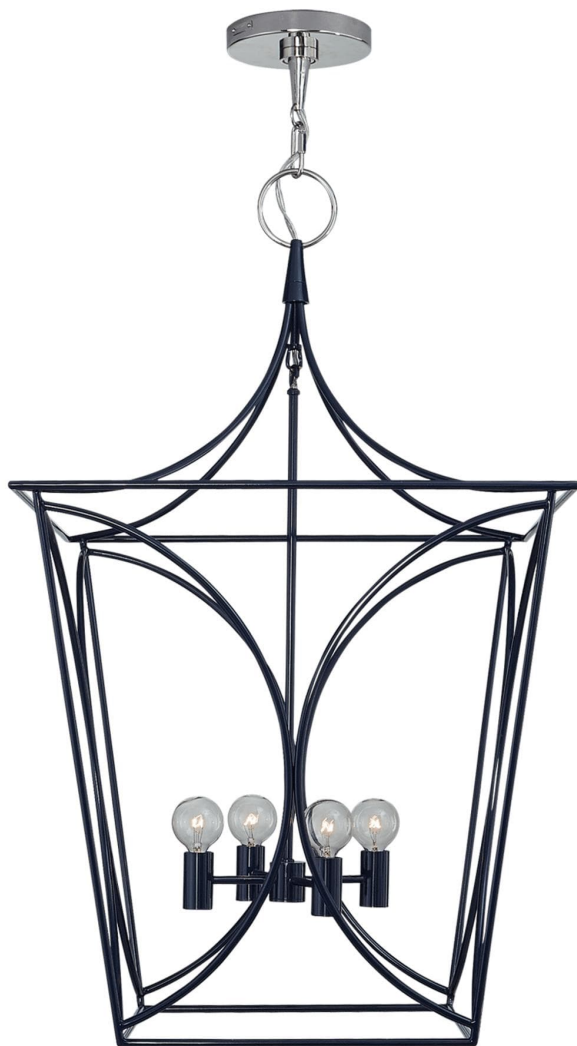

Спецификация    Артикул: KS5145NVY/PN

Фонарь

## Cavanagh Medium

дизайнер: kate spade new york

Высота светильника: 81.3 см

Ширина: 48.3 см

Длина цепи: 15.24 см PN см

Навес: 13.97 см Round

Цоколь: 4 - E12 Candelabra

Мощность: 4 - 40 G