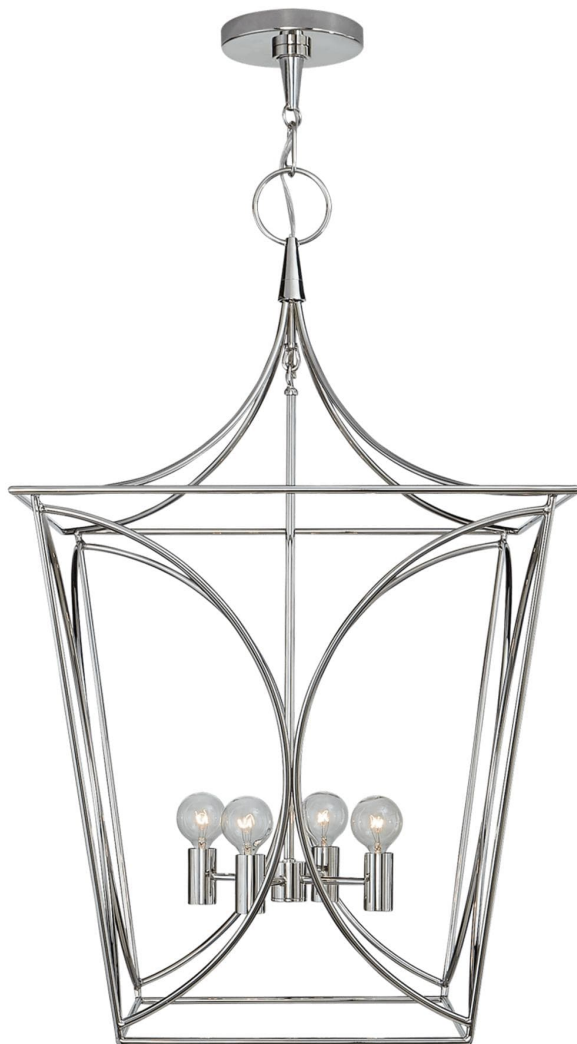

Спецификация    Артикул: KS5145PN

Фонарь

## Cavanagh Medium

дизайнер: kate spade new york

Высота светильника: 81.3 см

Ширина: 48.3 см

Длина цепи: 15.24 см PN см

Навес: 13.97 см Round

Цоколь: 4 - E12 Candelabra

Мощность: 4 - 40 G

Отделка: Полированный никель

VISUAL COMFORT & Co.

spb LIGHTING

Санкт-Петербург, Академика Павлова д. 6 к. 1,

ежедневно 10:00 - 20:00

sales@spblighting.ru

+7 812 4678 588