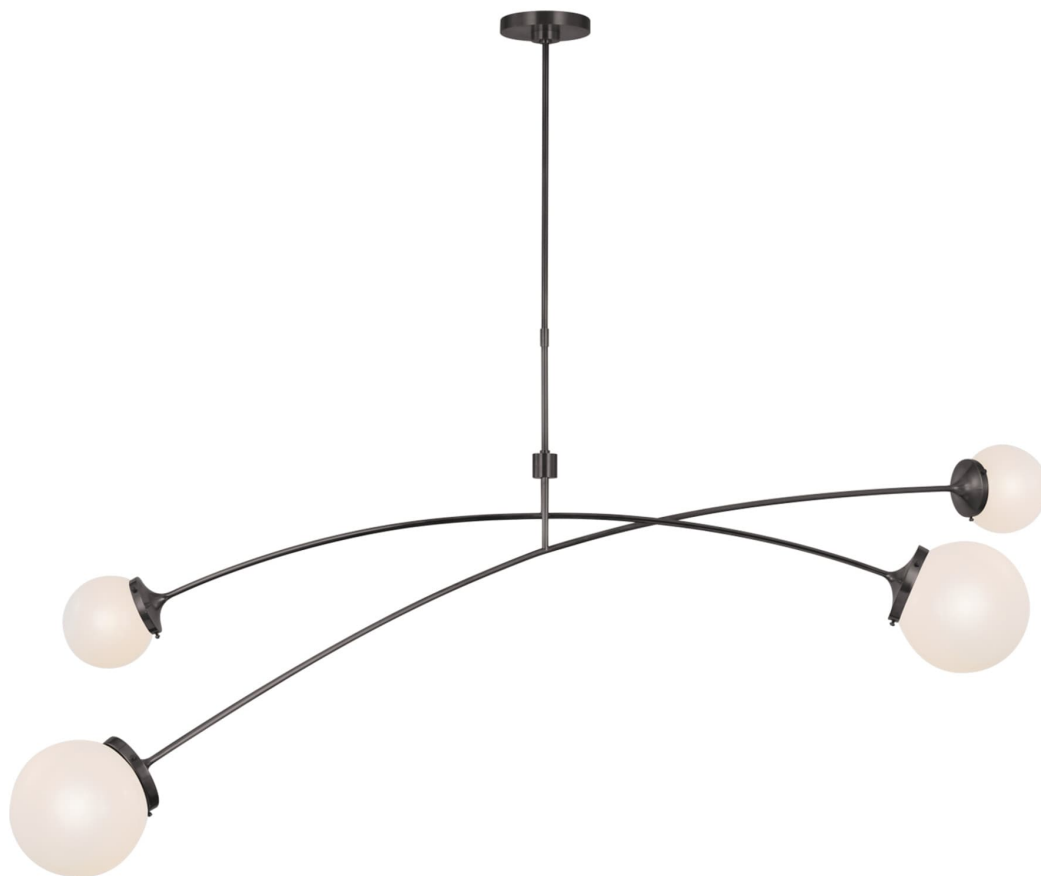

Спецификация    Артикул: KS5406BZ-WG

Линейный светильник

## Prescott 62" Linear

дизайнер: kate spade new york

О/А Высота: 160 см

Высота светильника: 58.4 см

Минимальная высота: 66 см

Ширина: 157.5 см

Навес: 12.70 Round

Цоколь: 2 - E12 Candelabra, 2 - E26 Keyless

Мощность: 4 - 5.5 LED G16.5

Вес: 4.54 кг

Отделка: Бронза

Материал абажура: Белое стекло

VISUAL COMFORT & Co.

spb LIGHTING

Санкт-Петербург, Академика Павлова д. 6 к. 1,

ежедневно 10:00 - 20:00