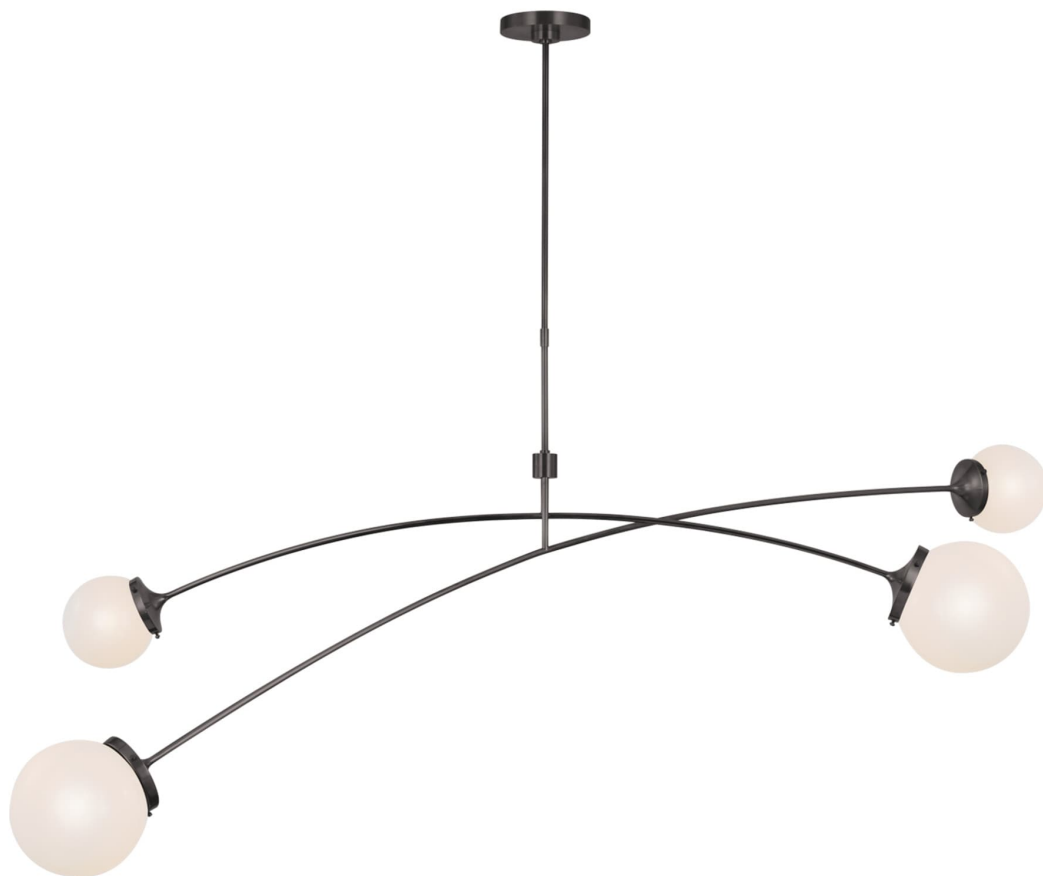

Спецификация    Артикул: KS5406BZ-WG

Линейный светильник

## Prescott 62" Linear

дизайнер: kate spade new york

О/А Высота: 160 см

Высота светильника: 58.4 см

Минимальная высота: 66 см

Ширина: 157.5 см

Навес: 12.70 Round

Цоколь: 2 - E12 Candelabra, 2 - E26 Keyless

Мощность: 4 - 5.5 LED G16.5

Вес: 4.54 кг

Отделка: Бронза

Материал абажура: Белое стекло

VISUAL COMFORT & Co.

spb LIGHTING

Санкт-Петербург, Академика Павлова д. 6 к. 1,

ежедневно 10:00 - 20:00