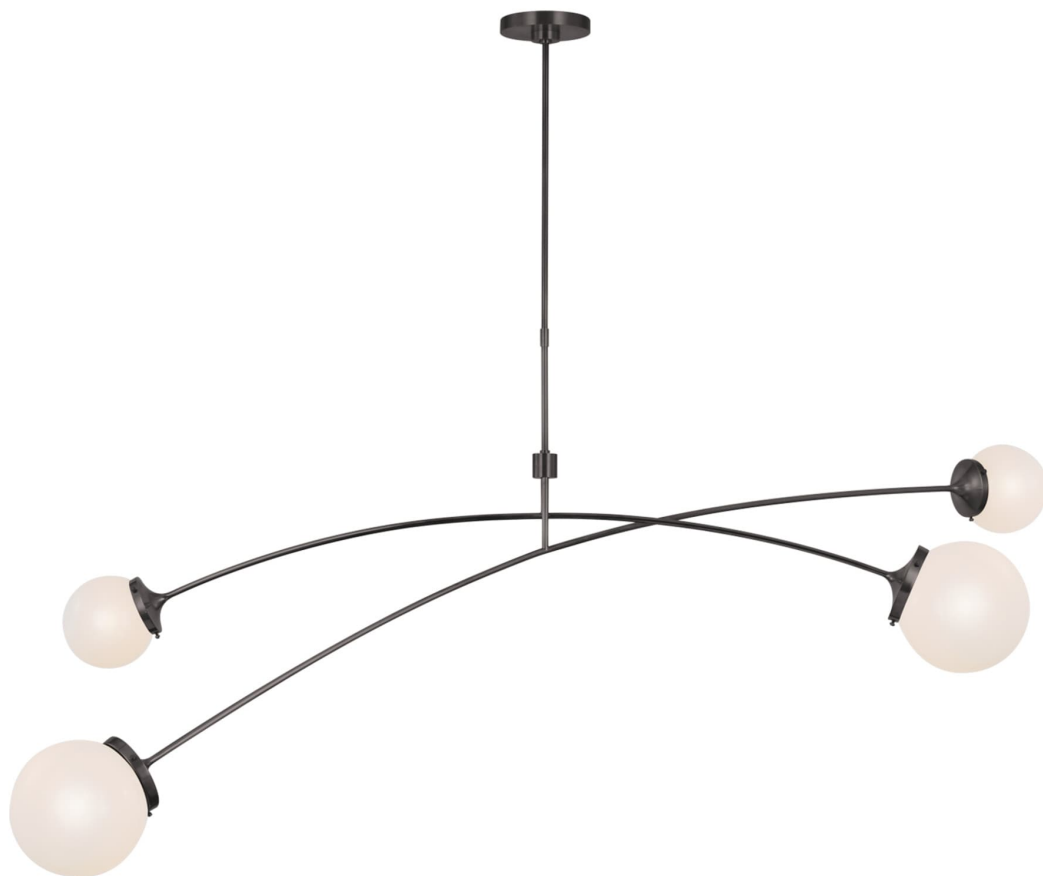

Спецификация Артикул: KS5406BZ-WG

Линейный светильник

Prescott 62" Linear

дизайнер: kate spade new york

О/А Высота: 160 см

Высота светильника: 58.4 см

Минимальная высота: 66 см

Ширина: 157.5 см

Навес: 12.70 Round

Цоколь: 2 - E12 Candelabra, 2 - E26 Keyless

Мощность: 4 - 5.5 LED G16.5

Вес: 4.54 кг

Отделка: Бронза

Материал абажура: Белое стекло

VISUAL COMFORT & Co.

spb LIGHTING