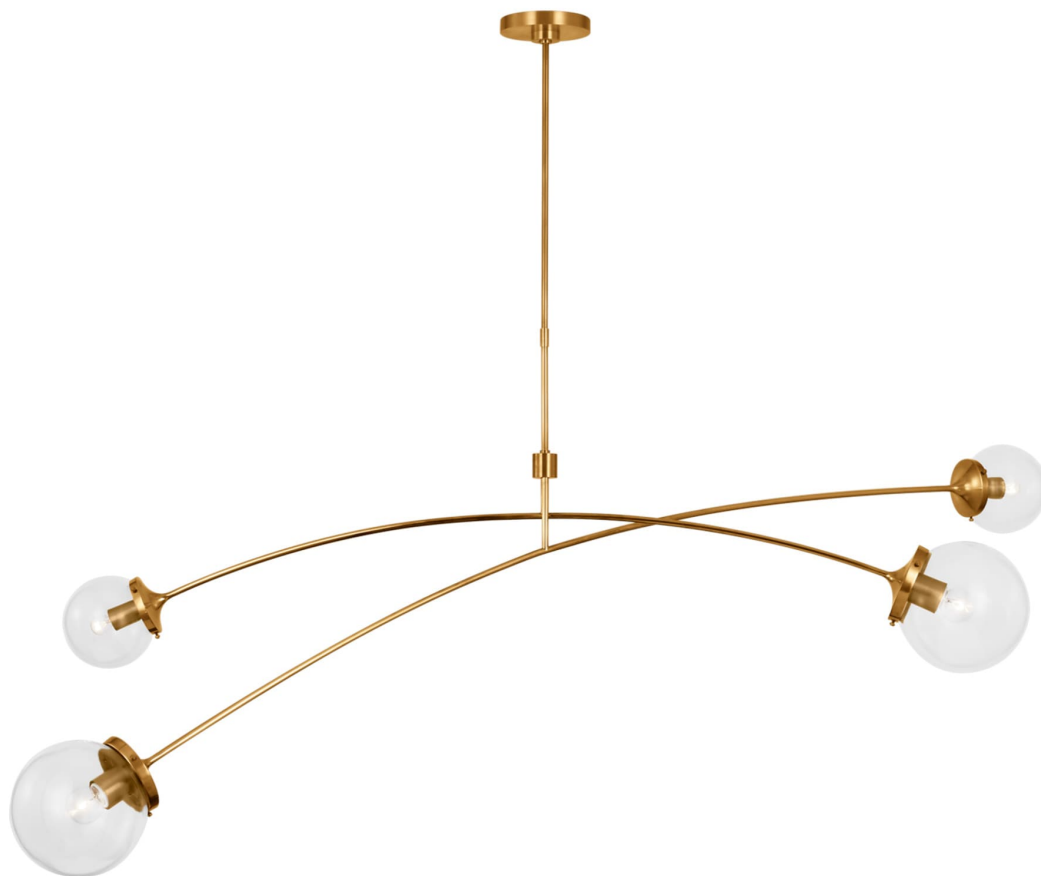

Спецификация Артикул: KS5406SB-CG

Линейный светильник

Prescott 62" Linear

дизайнер: kate spade new york

О/А Высота: 160 см

Высота светильника: 58.4 см

Минимальная высота: 66 см

Ширина: 157.5 см

Навес: 12.70 Round

Цоколь: 2 - E12 Candelabra, 2 - E26 Keyless

Мощность: 4 - 5.5 LED G16.5

Вес: 4.54 кг

Отделка: Мягкая латунь

Материал абажура: Прозрачное стекло

VISUAL COMFORT & Co.

spb LIGHTING