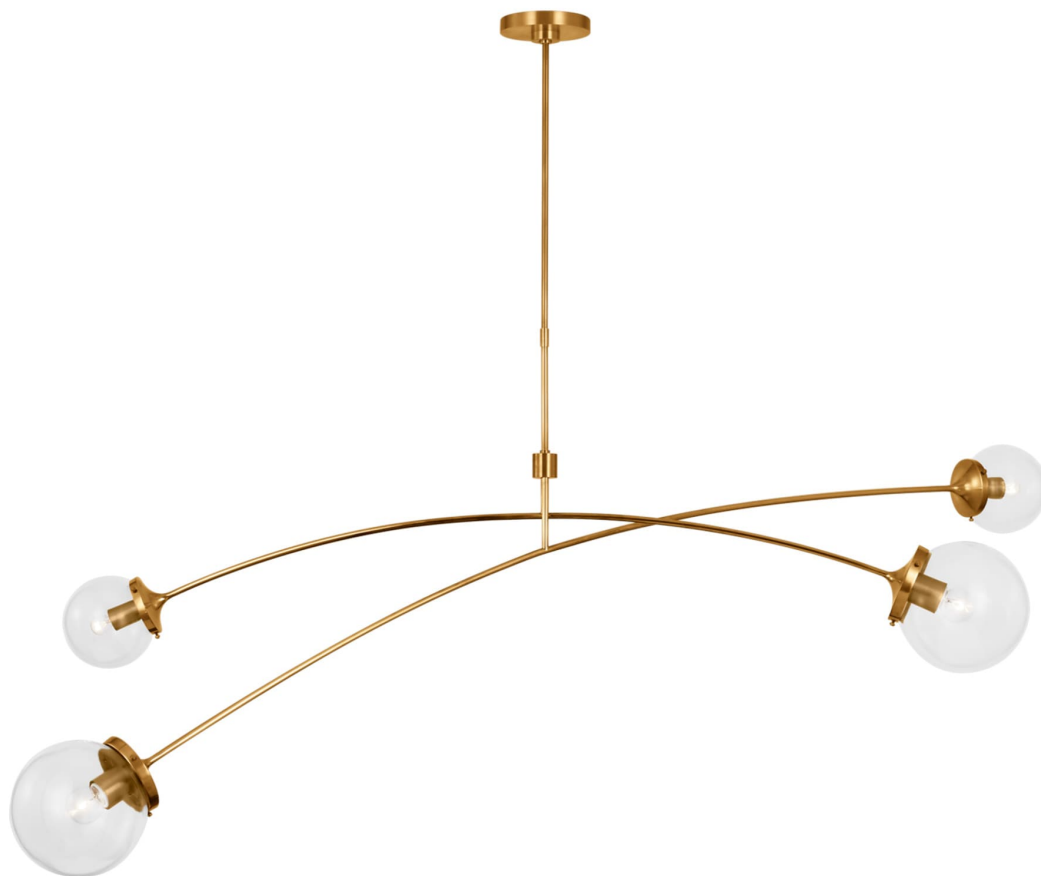

Спецификация    Артикул: KS5406SB-CG

Линейный светильник

## Prescott 62" Linear

дизайнер: kate spade new york

О/А Высота: 160 см

Высота светильника: 58.4 см

Минимальная высота: 66 см

Ширина: 157.5 см

Навес: 12.70 Round

Цоколь: 2 - E12 Candelabra, 2 - E26 Keyless

Мощность: 4 - 5.5 LED G16.5

Вес: 4.54 кг

Отделка: Мягкая латунь

Материал абажура: Прозрачное стекло

VISUAL COMFORT & Co.

spb LIGHTING

Санкт-Петербург, Академика Павлова д. 6 к. 1,

ежедневно 10:00 - 20:00