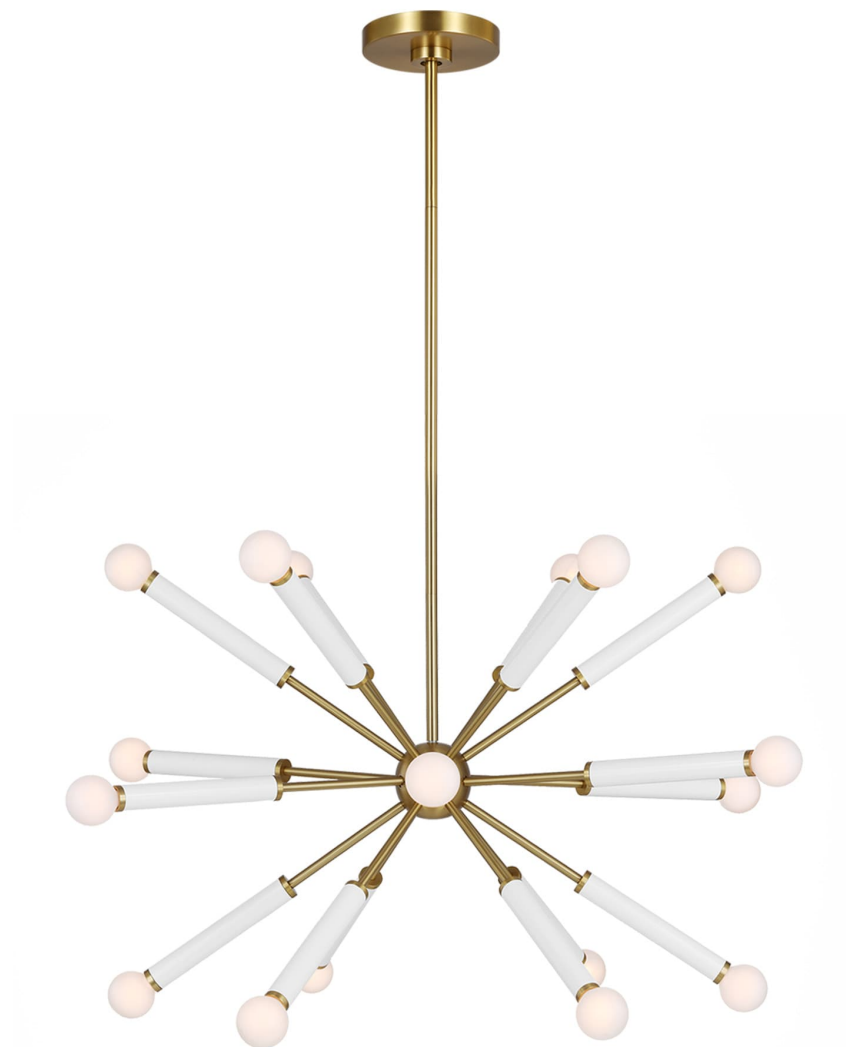

Спецификация Артикул: KSC10518BBSGW

Люстра

Monroe Full

дизайнер: kate spade new york

Ширина: 81.3 см

Общая высота: 188 см

Высота: 48.3 см

Навес: D

Цоколь: 18 - Candelabra - G16-1/2

Рейтинг: Damp Rated

Отделка: Полированная латунь

VISUAL COMFORT & Co.

spb LIGHTING

Санкт-Петербург, Академика Павлова д. 6 к. 1,

ежедневно 10:00 – 20:00

sales@spblighting.ru