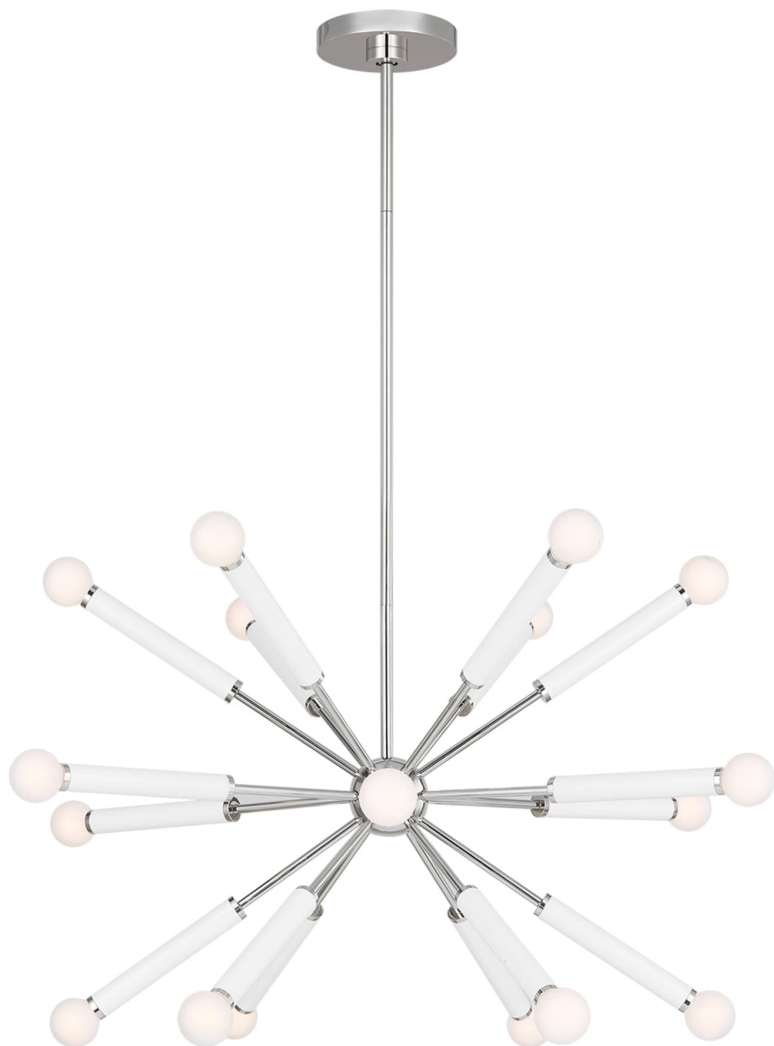

Спецификация    Артикул: KSC10518PNGW

Люстра

## Monroe Full

дизайнер: kate spade new york

Ширина: 81.3 см

Общая высота: 188 см

Высота: 48.3 см

Навес: D

Цоколь: 18 - Candelabra - G16-1/2

Рейтинг: Damp Rated