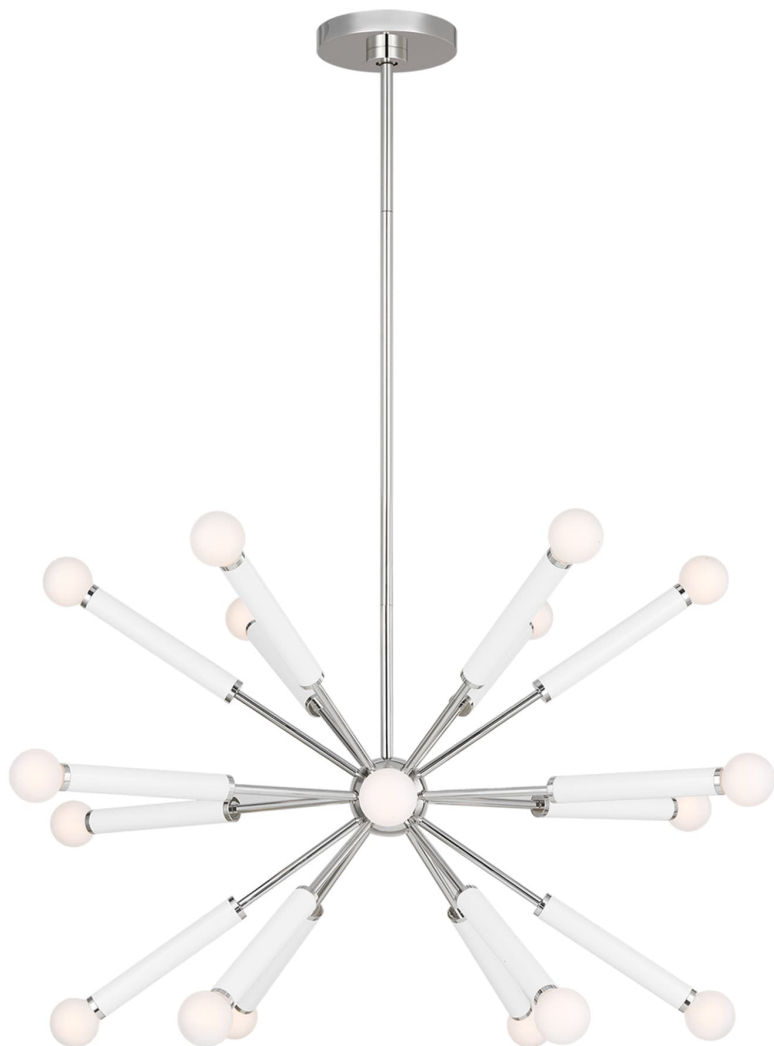

Спецификация Артикул: KSC10518PNGW

Люстра

Monroe Full

дизайнер: kate spade new york

Ширина: 81.3 см

Общая высота: 188 см

Высота: 48.3 см

Навес: D

Цоколь: 18 - Candelabra - G16-1/2

Рейтинг: Damp Rated

Отделка: Полированный никель

VISUAL COMFORT & Co.

spb LIGHTING

Санкт-Петербург, Академика Павлова д. 6 к. 1,

ежедневно 10:00 – 20:00

sales@spblighting.ru