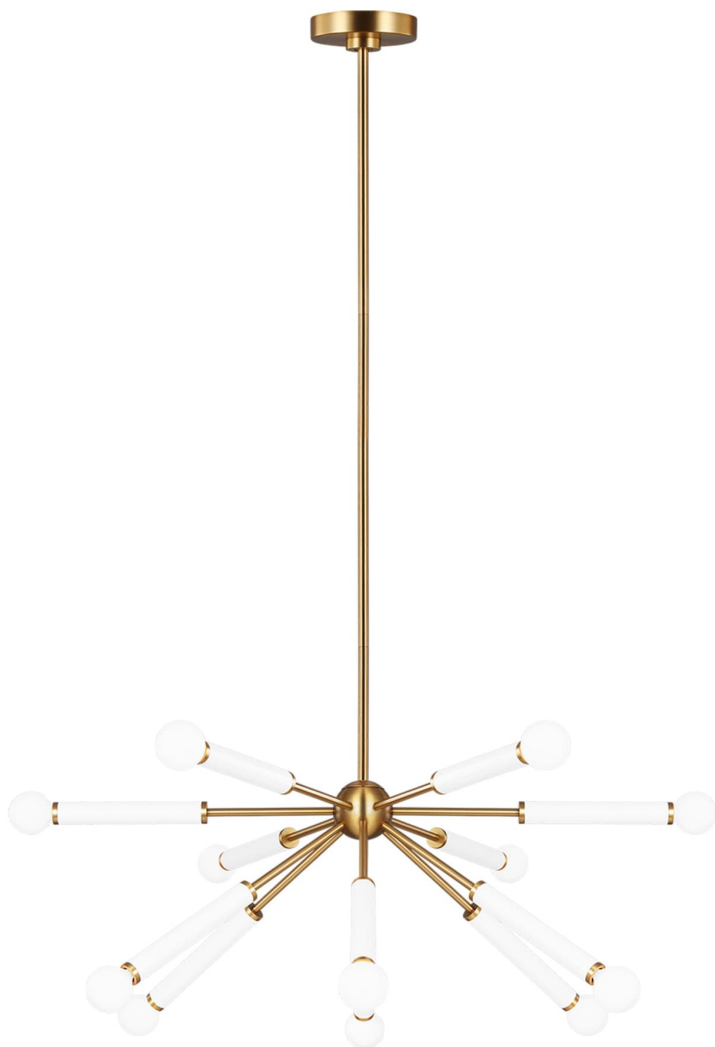

Спецификация    Артикул: KSC10612BBSGW

Люстра

## Monroe Down

дизайнер: kate spade new york

Ширина: 81.3 см

Общая высота: 167.6 см

Высота: 27.9 см

Навес: D

Цоколь: 12 - Candelabra - G16-1/2

Рейтинг: Damp Rated