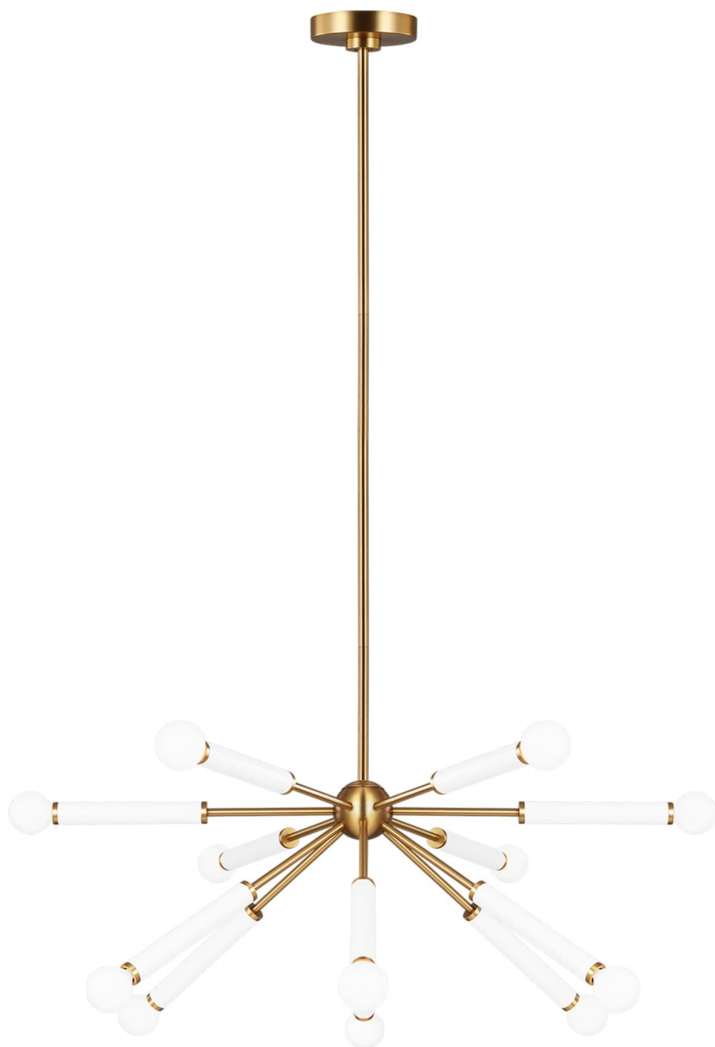

Спецификация Артикул: KSC10612BBSGW

Люстра

Monroe Down

дизайнер: kate spade new york

Ширина: 81.3 см

Общая высота: 167.6 см

Высота: 27.9 см

Навес: D

Цоколь: 12 - Candelabra - G16-1/2

Рейтинг: Damp Rated

Отделка: Полированная латунь

VISUAL COMFORT & Co.

spb LIGHTING

Санкт-Петербург, Академика Павлова д. 6 к. 1,

ежедневно 10:00 – 20:00

sales@spblighting.ru