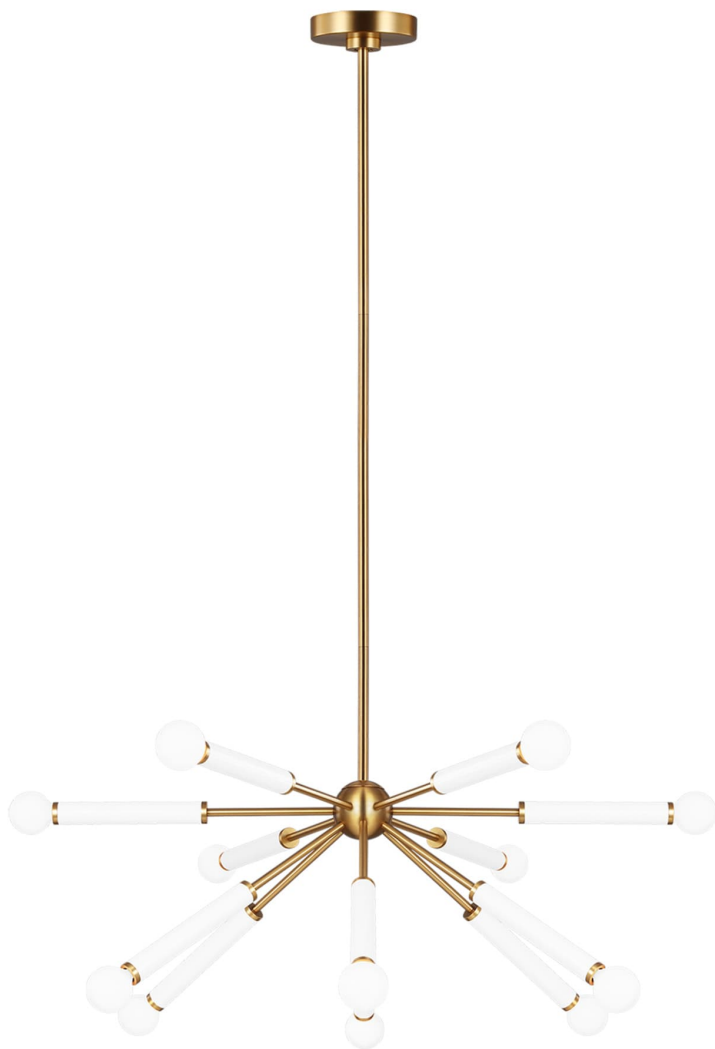

Спецификация    Артикул: KSC10612BBSGW

Люстра

## Monroe Down

дизайнер: kate spade new york

Ширина: 81.3 см

Общая высота: 167.6 см

Высота: 27.9 см

Навес: D

Цоколь: 12 - Candelabra - G16-1/2

Рейтинг: Damp Rated