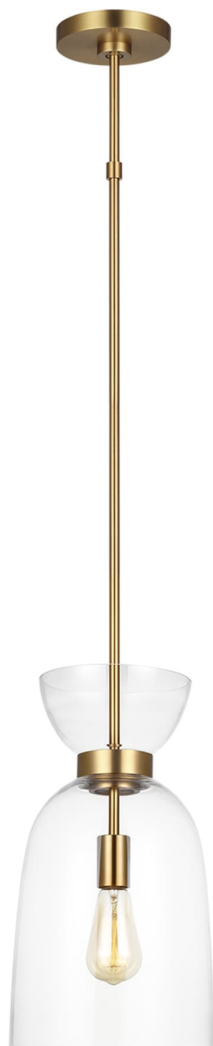

Спецификация Артикул: KSP1031BBSCG

Подвесной светильник

Londyn Tall Pendant

дизайнер: kate spade new york

Ширина: 22.9 см

Общая высота: 210.8 см

Высота: 71.1 см

Навес: D

Цоколь: 1 - Medium - A19

Рейтинг: Damp Rated

Абажур: Glass Milk

Отделка: Burnished Brass with Clear Glass

VISUAL COMFORT & Co.

spb LIGHTING

Санкт-Петербург, Академика Павлова д. 6 к. 1,

ежедневно 10:00 – 20:00