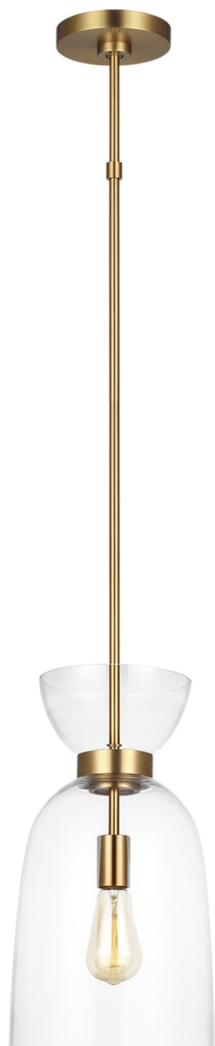

Спецификация Артикул: KSP1031BBSCG

Подвесной светильник

Londyn Tall Pendant

дизайнер: kate spade new york

Ширина: 22.9 см

Общая высота: 210.8 см

Высота: 71.1 см

Навес: D

Цоколь: 1 - Medium - A19

Рейтинг: Damp Rated

Абажур: Glass Milk

Отделка: Burnished Brass with Clear Glass

VISUAL COMFORT & Co.

spb LIGHTING

Санкт-Петербург, Академика Павлова д. 6 к. 1,

ежедневно 10:00 – 20:00