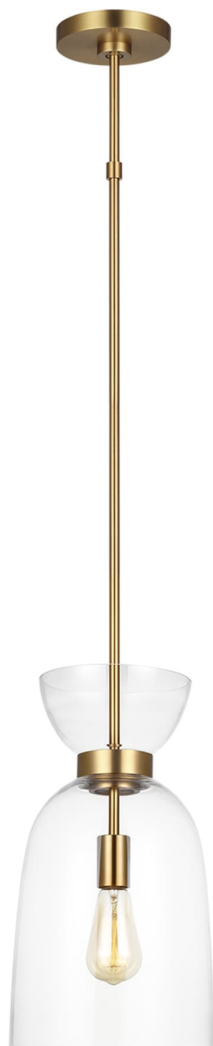

Спецификация Артикул: KSP1031BBSCG

Подвесной светильник

Londyn Tall Pendant

дизайнер: kate spade new york

Ширина: 22.9 см

Общая высота: 210.8 см

Высота: 71.1 см

Навес: D

Цоколь: 1 - Medium - A19

Рейтинг: Damp Rated

Абажур: Glass Milk

Отделка: Burnished Brass with Clear Glass

VISUAL COMFORT & CO.

spb LIGHTING

Санкт-Петербург, Академика Павлова д. 6 к. 1,

ежедневно 10:00 – 20:00