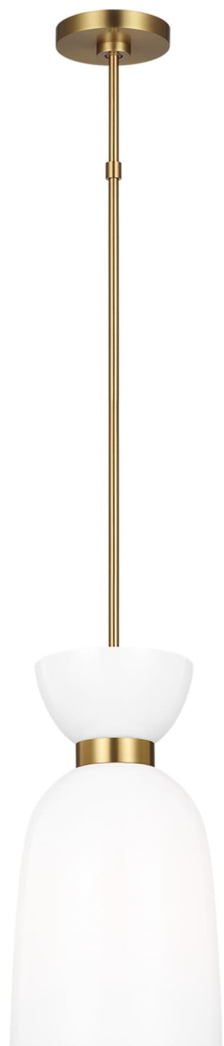

Спецификация

Артикул: KSP1031BBSMG

Подвесной светильник

Londyn Tall

дизайнер: kate spade new york

Ширина: 22.9 см

Общая высота: 210.8 см

Высота: 71.1 см

Навес: D

Цоколь: 1 - Medium - A19

Рейтинг: Damp Rated

Абажур: Glass Milk

Отделка: Burnished Brass with Milk White Glass

VISUAL COMFORT & Co.

ГАЛЕРЕЯ СВЕТА SPB LIGHTING

Санкт-Петербург, Академика Павлова д. 6 к. 1