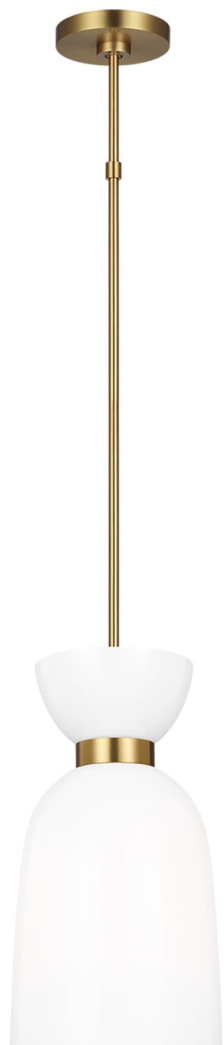

Спецификация Артикул: KSP1031BBSMG

Подвесной светильник

Londyn Tall Pendant

дизайнер: kate spade new york

Ширина: 22.9 см

Общая высота: 210.8 см

Высота: 71.1 см

Навес: D

Цоколь: 1 - Medium - A19

Рейтинг: Damp Rated

Абажур: Glass Milk

Отделка: Burnished Brass with Milk White Glass

VISUAL COMFORT & CO.

spb LIGHTING

Санкт-Петербург, Академика Павлова д. 6 к. 1,

ежедневно 10:00 – 20:00