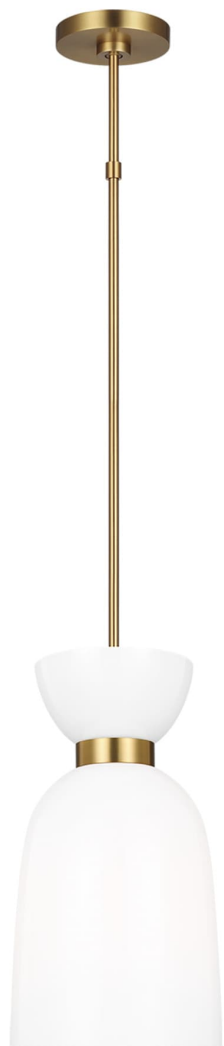

Спецификация    Артикул: KSP1031BBSMG

Подвесной светильник

## Londyn Tall Pendant

дизайнер: kate spade new york

Ширина: 22.9 см

Общая высота: 210.8 см

Высота: 71.1 см

Навес: D

Цоколь: 1 - Medium - A19

Рейтинг: Damp Rated

Абажур: Glass Milk

Отделка: Burnished Brass with Milk White Glass

VISUAL COMFORT & CO.

spb LIGHTING

Санкт-Петербург, Академика Павлова д. 6 к. 1,

ежедневно 10:00 – 20:00

sales@spblighting.ru

+7 812 4678 588