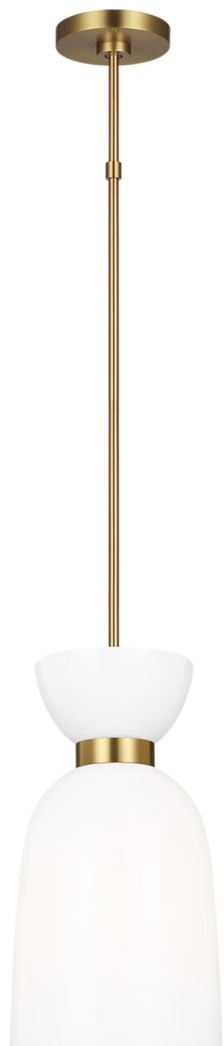

Спецификация Артикул: KSP1031BBSMG

Подвесной светильник

Londyn Tall Pendant

дизайнер: kate spade new york

Ширина: 22.9 см

Общая высота: 210.8 см

Высота: 71.1 см

Навес: D

Цоколь: 1 - Medium - A19

Рейтинг: Damp Rated

Абажур: Glass Milk

Отделка: Burnished Brass with Milk White Glass

VISUAL COMFORT & CO.

spb LIGHTING

Санкт-Петербург, Академика Павлова д. 6 к. 1,

ежедневно 10:00 – 20:00