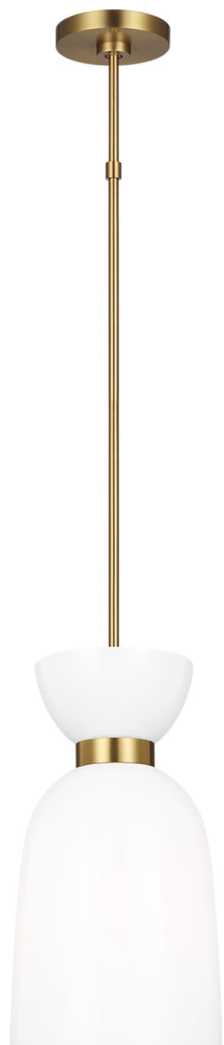

Спецификация    Артикул: KSP1031BBSMG

Подвесной светильник

## Londyn Tall Pendant

дизайнер: kate spade new york

Ширина: 22.9 см

Общая высота: 210.8 см

Высота: 71.1 см

Навес: D

Цоколь: 1 - Medium - A19

Рейтинг: Damp Rated

Абажур: Glass Milk

Отделка: Burnished Brass with Milk White Glass

VISUAL COMFORT & Co.

spb LIGHTING

Санкт-Петербург, Академика Павлова д. 6 к. 1,

ежедневно 10:00 – 20:00

[sales@spblighting.ru](mailto:sales@spblighting.ru)