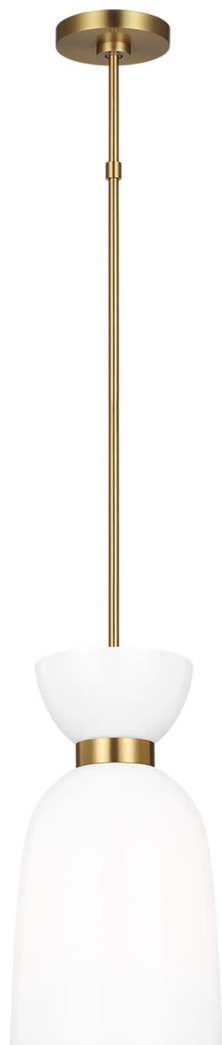

Спецификация Артикул: KSP1031BBSMG

Подвесной светильник

Londyn Tall Pendant

дизайнер: kate spade new york

Ширина: 22.9 см

Общая высота: 210.8 см

Высота: 71.1 см

Навес: D

Цоколь: 1 - Medium - A19

Рейтинг: Damp Rated

Абажур: Glass Milk

Отделка: Burnished Brass with Milk White Glass

VISUAL COMFORT & Co.

spb LIGHTING

Санкт-Петербург, Академика Павлова д. 6 к. 1,

ежедневно 10:00 – 20:00