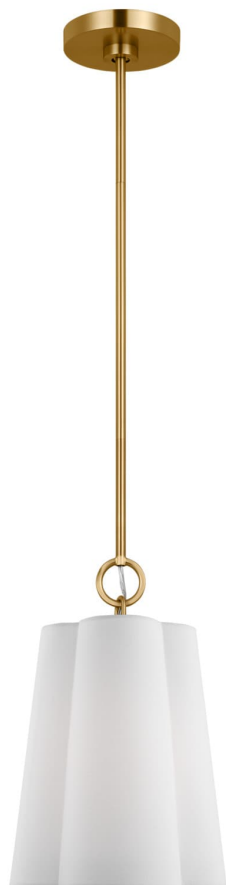

Спецификация    Артикул: KSP1071BBS

Подвесной абажур

## Bronte Small Hanging Shade

дизайнер: kate spade new york

Ширина: 22.9 см

Общая высота: 188 см

Высота: 48.3 см

Навес: D

Цоколь: 1 - Medium - A19

Рейтинг: Damp Rated

Абажур: Ткань белый лен

Отделка: Полированная латунь

VISUAL COMFORT & Co.

spb LIGHTING

Санкт-Петербург, Академика Павлова д. 6 к. 1,

ежедневно 10:00 – 20:00

[sales@spblighting.ru](mailto:sales@spblighting.ru)