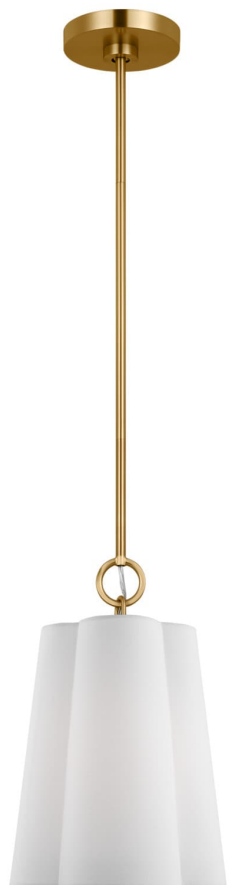

Спецификация Артикул: KSP1071BBS

Подвесной абажур

Bronte Small Hanging Shade

дизайнер: kate spade new york

Ширина: 22.9 см

Общая высота: 188 см

Высота: 48.3 см

Навес: D

Цоколь: 1 - Medium - A19

Рейтинг: Damp Rated

Абажур: Ткань белый лен

Отделка: Полированная латунь

VISUAL COMFORT & Co.

spb LIGHTING

Санкт-Петербург, Академика Павлова д. 6 к. 1,

ежедневно 10:00 – 20:00