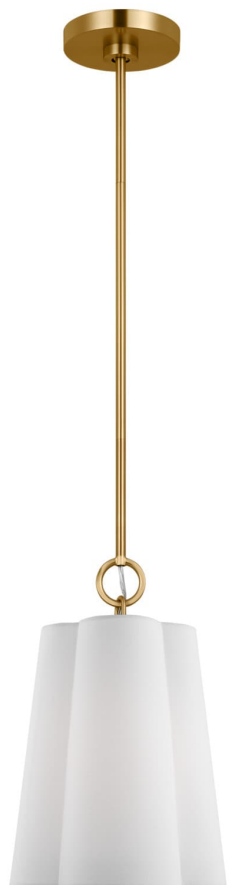

Спецификация    Артикул: KSP1071BBS

Подвесной абажур

## Bronte Small Hanging Shade

дизайнер: kate spade new york

Ширина: 22.9 см

Общая высота: 188 см

Высота: 48.3 см

Навес: D

Цоколь: 1 - Medium - A19

Рейтинг: Damp Rated

Абажур: Ткань белый лен

Отделка: Полированная латунь

VISUAL COMFORT & Co.

spb LIGHTING

Санкт-Петербург, Академика Павлова д. 6 к. 1,

ежедневно 10:00 – 20:00

[sales@spblighting.ru](mailto:sales@spblighting.ru)