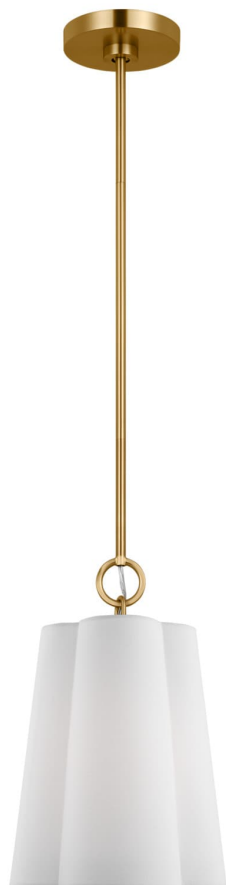

Спецификация Артикул: KSP1071BBS

Подвесной абажур

Bronte Small Hanging Shade

дизайнер: kate spade new york

Ширина: 22.9 см

Общая высота: 188 см

Высота: 48.3 см

Навес: D

Цоколь: 1 - Medium - A19

Рейтинг: Damp Rated

Абажур: Ткань белый лен

Отделка: Полированная латунь

VISUAL COMFORT & Co.

spb LIGHTING

Санкт-Петербург, Академика Павлова д. 6 к. 1,

ежедневно 10:00 – 20:00