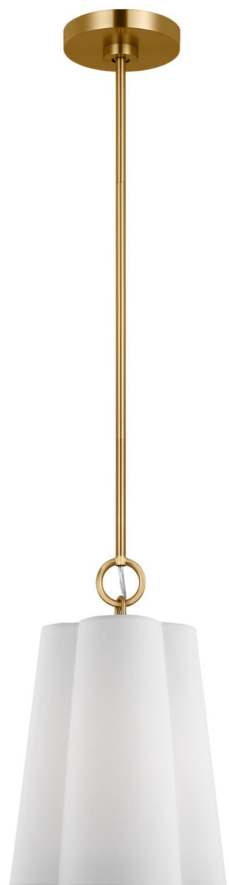

Спецификация Артикул: KSP1071BBS

Подвесной абжур

Bronte Small Hanging Shade

дизайнер: kate spade new york

Ширина: 22.9 см

Общая высота: 188 см

Высота: 48.3 см

Навес: D

Цоколь: 1 - Medium - A19

Рейтинг: Damp Rated

Абжур: Ткань белый лен

Отделка: Полированная латунь

VISUAL COMFORT & Co.

spb LIGHTING

Санкт-Петербург, Академика Павлова д. 6 к. 1,

ежедневно 10:00 – 20:00