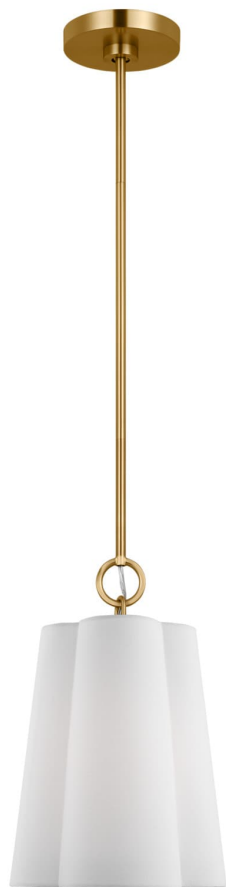

Спецификация    Артикул: KSP1071BBS

Подвесной абажур

## Bronte Small Hanging Shade

дизайнер: kate spade new york

Ширина: 22.9 см

Общая высота: 188 см

Высота: 48.3 см

Навес: D

Цоколь: 1 - Medium - A19

Рейтинг: Damp Rated

Абажур: Ткань белый лен

Отделка: Полированная латунь

VISUAL COMFORT & Co.

spb LIGHTING

Санкт-Петербург, Академика Павлова д. 6 к. 1,

ежедневно 10:00 – 20:00

[sales@spblighting.ru](mailto:sales@spblighting.ru)