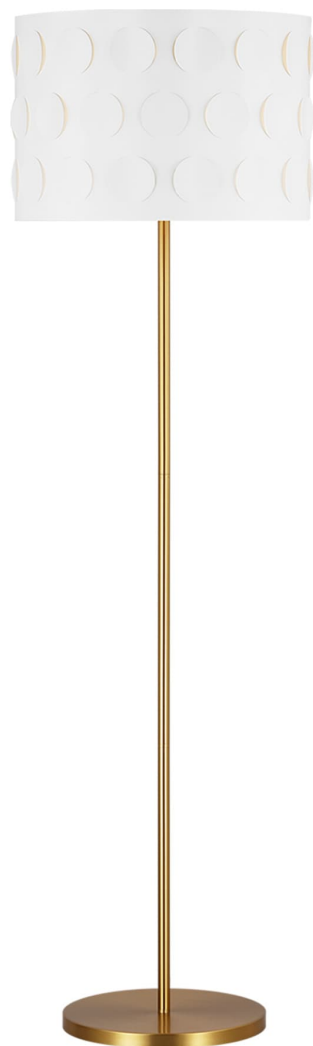

Спецификация Артикул: KST1011BBS1

Декоративный торшер
Dottie Floor Lamp

дизайнер: kate spade new york

Ширина: 45.7 см

Высота: 157.5 см

Цоколь: 1 - Medium - A19

Рейтинг: Dry Rated

Абажур: Steel Matte White

Отделка: Полированная латунь

Тип ламп: Светодиодные лампы в комплекте

VISUAL COMFORT & CO.

spb LIGHTING

Санкт-Петербург, Академика Павлова д. 6 к. 1,
ежедневно 10:00 – 20:00
sales@spblighting.ru +7 812 4678 588