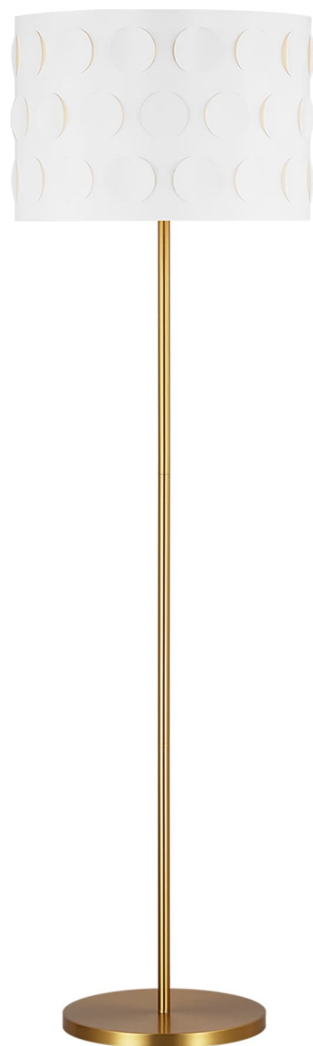

Спецификация Артикул: KST1011BBS1

Декоративный торшер
Dottie Floor Lamp

дизайнер: kate spade new york

Ширина: 45.7 см

Высота: 157.5 см

Цоколь: 1 - Medium - A19

Рейтинг: Dry Rated

Абажур: Steel Matte White

Отделка: Полированная латунь

Тип ламп: Светодиодные лампы в комплекте

VISUAL COMFORT & Co.

spb LIGHTING

Санкт-Петербург, Академика Павлова д. 6 к. 1,
ежедневно 10:00 – 20:00
sales@spblighting.ru +7 812 4678 588