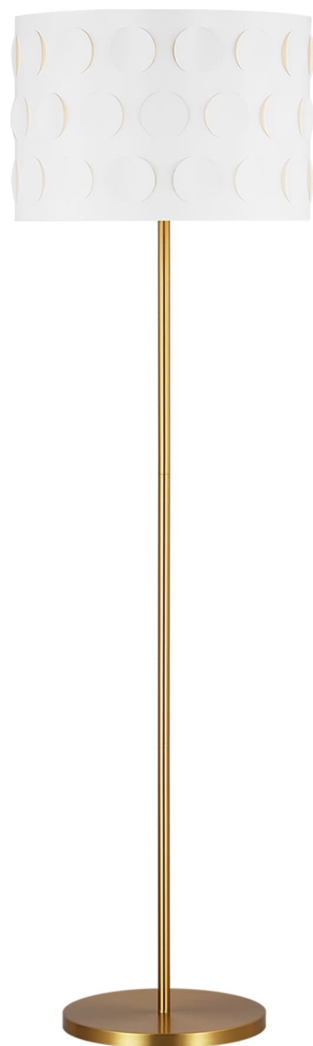

Спецификация    Артикул: KST1011BBS1

Декоративный торшер  
**Dottie Floor Lamp**

дизайнер: kate spade new york

Ширина: 45.7 см

Высота: 157.5 см

Цоколь: 1 - Medium - A19

Рейтинг: Dry Rated

Абажур: Steel Matte White

Отделка: Полированная латунь

Тип ламп: Светодиодные лампы в комплекте

VISUAL COMFORT & Co.

spb LIGHTING

Санкт-Петербург, Академика Павлова д. 6 к. 1,  
ежедневно 10:00 – 20:00  
sales@spblighting.ru    +7 812 4678 588