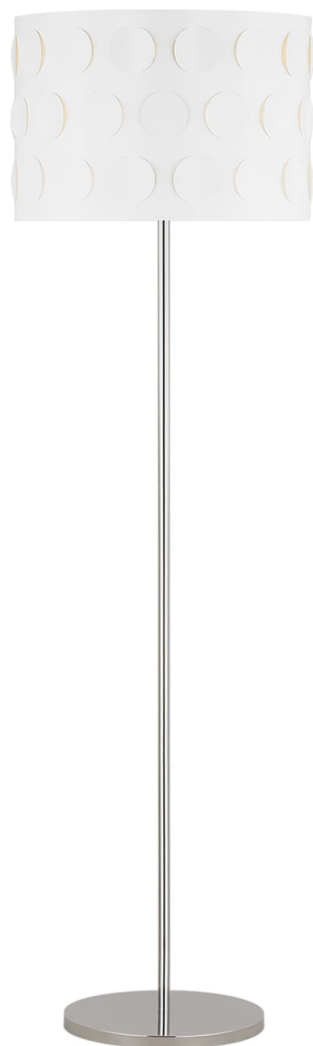

Спецификация Артикул: KST1011PN1

Декоративный торшер
Dottie Floor Lamp

дизайнер: kate spade new york

Ширина: 45.7 см

Высота: 157.5 см

Цоколь: 1 - Medium - A19

Рейтинг: Dry Rated

Абажур: Steel Matte White

Отделка: Полированный никель

Тип ламп: Светодиодные лампы в комплекте

VISUAL COMFORT & Co.

spb LIGHTING

Санкт-Петербург, Академика Павлова д. 6 к. 1,
ежедневно 10:00 – 20:00
sales@spblighting.ru +7 812 4678 588