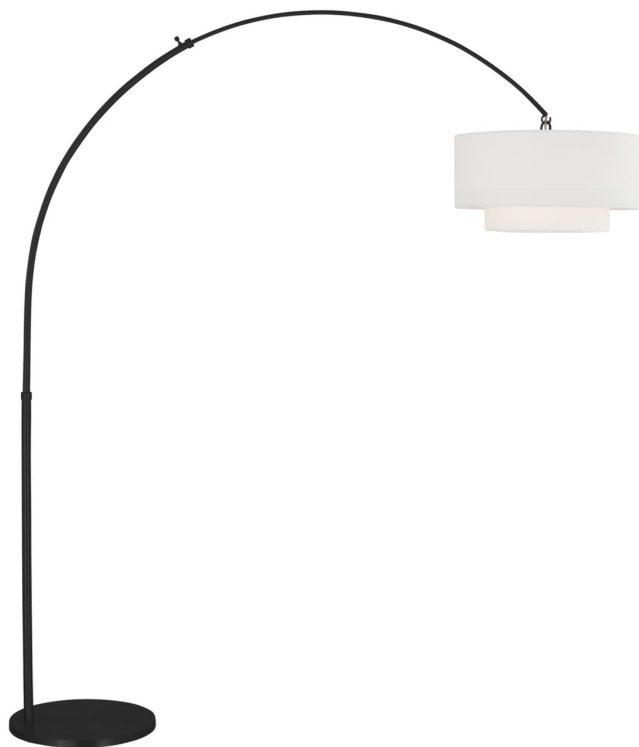

Спецификация    Артикул: KST1031MBK1

Декоративный торшер

## Sawyer Floor Lamp

дизайнер: kate spade new york

Ширина: 157.5 см

Высота: 190.5 см

Цоколь: 1 - Medium - A19

Рейтинг: Dry Rated

Абажур: Ткань белый лен

Отделка: Черная полночь