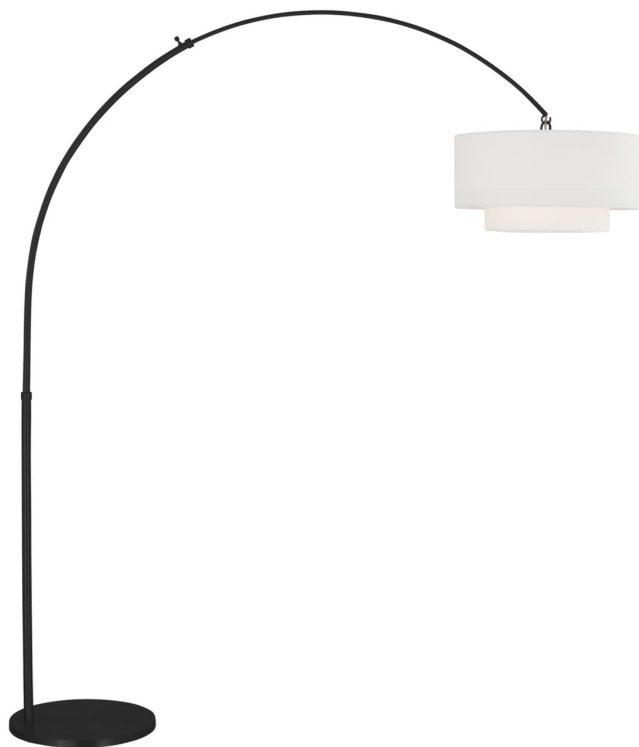

Спецификация Артикул: KST1031MBK1

Декоративный торшер

Sawyer Floor Lamp

дизайнер: kate spade new york

Ширина: 157.5 см

Высота: 190.5 см

Цоколь: 1 - Medium - A19

Рейтинг: Dry Rated

Абажур: Ткань белый лен

Отделка: Черная полночь

Тип ламп: Светодиодные лампы в комплекте

VISUAL COMFORT & Co.

spb LIGHTING

Санкт-Петербург, Академика Павлова д. 6 к. 1,

ежедневно 10:00 – 20:00

sales@spblighting.ru