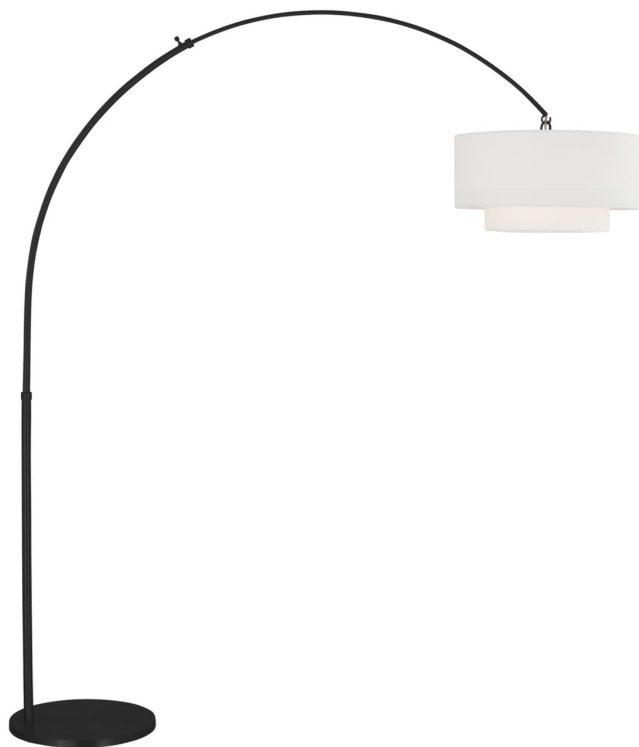

Спецификация Артикул: KST1031MBK1

Декоративный торшер

Sawyer Floor Lamp

дизайнер: kate spade new york

Ширина: 157.5 см

Высота: 190.5 см

Цоколь: 1 - Medium - A19

Рейтинг: Dry Rated

Абажур: Ткань белый лен

Отделка: Черная полночь

Тип ламп: Светодиодные лампы в комплекте

VISUAL COMFORT & Co.

spb LIGHTING

Санкт-Петербург, Академика Павлова д. 6 к. 1,

ежедневно 10:00 - 20:00

sales@spblighting.ru