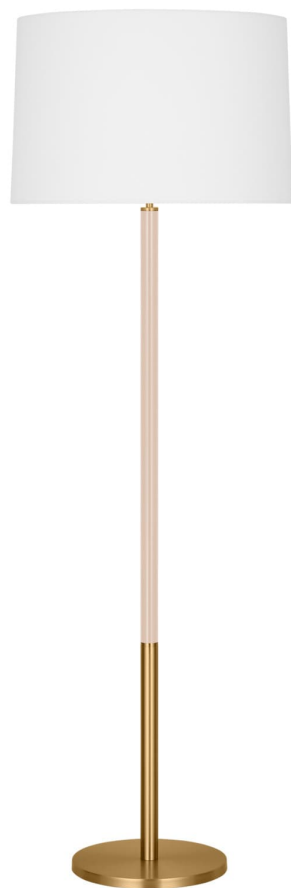

Спецификация    Артикул: KST1051BBSBLH1

Декоративный торшер

## Monroe Large Floor Lamp

дизайнер: kate spade new york

Ширина: 50.8 см

Высота: 154.9 см

Цоколь: 1 - Medium - A19

Рейтинг: Dry Rated

Абажур: Ткань белый лен

Отделка: Burnished Brass BLH