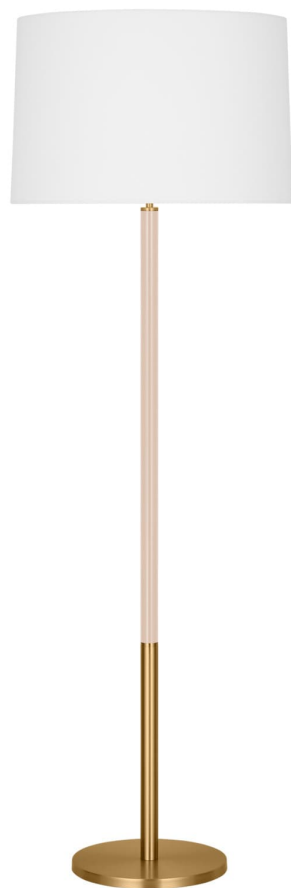

Спецификация Артикул: KST1051BBSBLH1

Декоративный торшер

Monroe Large Floor Lamp

дизайнер: kate spade new york

Ширина: 50.8 см

Высота: 154.9 см

Цоколь: 1 - Medium - A19

Рейтинг: Dry Rated

Абажур: Ткань белый лен

Отделка: Burnished Brass BLH

Тип ламп: Светодиодные лампы в комплекте

VISUAL COMFORT & Co.

spb LIGHTING

Санкт-Петербург, Академика Павлова д. 6 к. 1,

ежедневно 10:00 – 20:00

sales@spblighting.ru