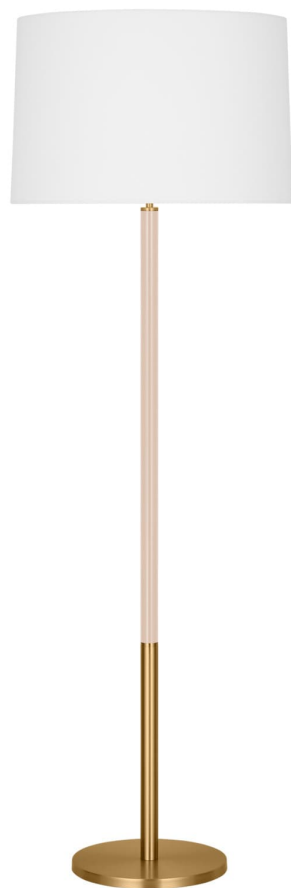

Спецификация Артикул: KST1051BBSBLH1

Декоративный торшер

Monroe Large Floor Lamp

дизайнер: kate spade new york

Ширина: 50.8 см

Высота: 154.9 см

Цоколь: 1 - Medium - A19

Рейтинг: Dry Rated

Абажур: Ткань белый лен

Отделка: Burnished Brass BLH

Тип ламп: Светодиодные лампы в комплекте

VISUAL COMFORT & CO.

spb LIGHTING

Санкт-Петербург, Академика Павлова д. 6 к. 1,

ежедневно 10:00 – 20:00

sales@spblighting.ru