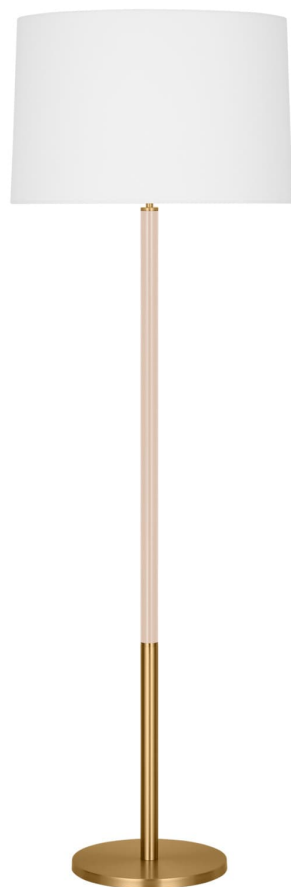

Спецификация Артикул: KST1051BBSBLH1

Декоративный торшер

Monroe Large Floor Lamp

дизайнер: kate spade new york

Ширина: 50.8 см

Высота: 154.9 см

Цоколь: 1 - Medium - A19

Рейтинг: Dry Rated

Абажур: Ткань белый лен

Отделка: Burnished Brass BLH

Тип ламп: Светодиодные лампы в комплекте

VISUAL COMFORT & CO.

spb LIGHTING

Санкт-Петербург, Академика Павлова д. 6 к. 1,

ежедневно 10:00 – 20:00

sales@spblighting.ru