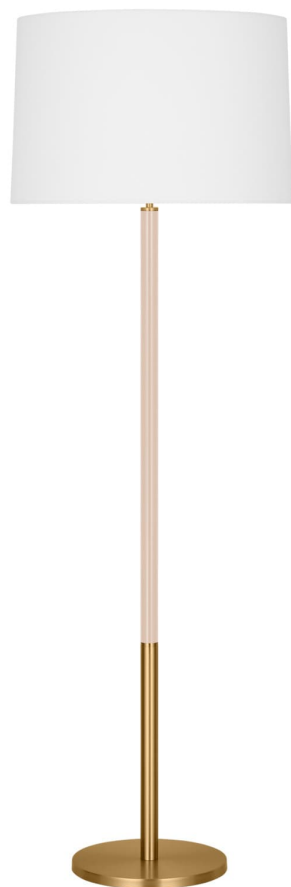

Спецификация    Артикул: KST1051BBSBLH1

Декоративный торшер

## Monroe Large Floor Lamp

дизайнер: kate spade new york

Ширина: 50.8 см

Высота: 154.9 см

Цоколь: 1 - Medium - A19

Рейтинг: Dry Rated

Абажур: Ткань белый лен

Отделка: Burnished Brass BLH