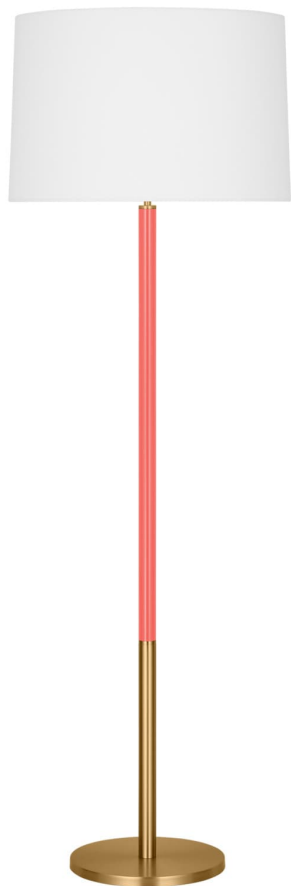

Спецификация    Артикул: KST1051BBSCRL1

Декоративный торшер

## Monroe Large Floor Lamp

дизайнер: kate spade new york

Ширина: 50.8 см

Высота: 154.9 см

Цоколь: 1 - Medium - A19

Рейтинг: Dry Rated

Абажур: Ткань белый лен

Отделка: Burnished Brass CRL