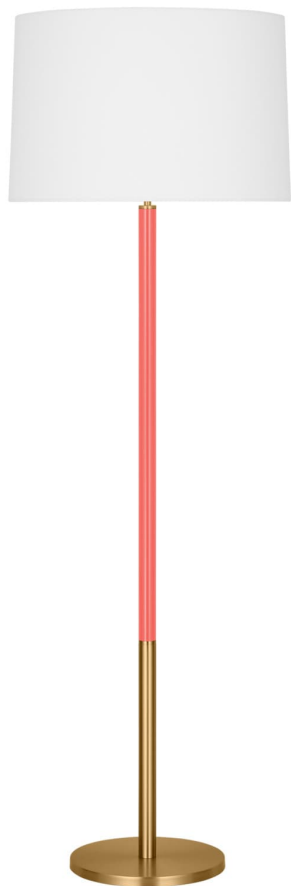

Спецификация Артикул: KST1051BBSCRL1

Декоративный торшер

Monroe Large Floor Lamp

дизайнер: kate spade new york

Ширина: 50.8 см

Высота: 154.9 см

Цоколь: 1 - Medium - A19

Рейтинг: Dry Rated

Абажур: Ткань белый лен

Отделка: Burnished Brass CRL

Тип ламп: Светодиодные лампы в комплекте

VISUAL COMFORT & Co.

spb LIGHTING

Санкт-Петербург, Академика Павлова д. 6 к. 1,

ежедневно 10:00 – 20:00

sales@spblighting.ru