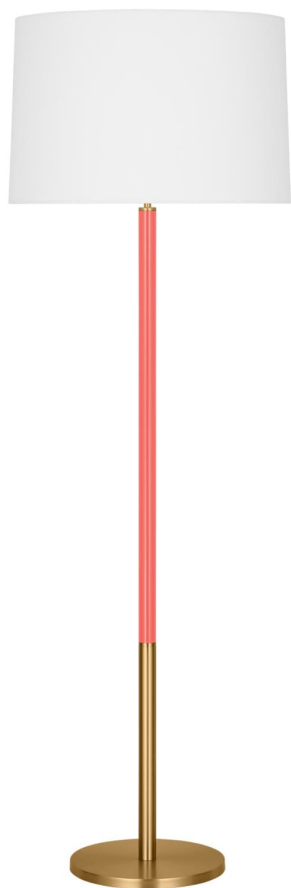

Спецификация Артикул: KST1051BBSCRL1

Декоративный торшер

Monroe Large Floor Lamp

дизайнер: kate spade new york

Ширина: 50.8 см

Высота: 154.9 см

Цоколь: 1 - Medium - A19

Рейтинг: Dry Rated

Абажур: Ткань белый лен

Отделка: Burnished Brass CRL

Тип ламп: Светодиодные лампы в комплекте

VISUAL COMFORT & Co.

spb LIGHTING

Санкт-Петербург, Академика Павлова д. 6 к. 1,

ежедневно 10:00 - 20:00

sales@spblighting.ru