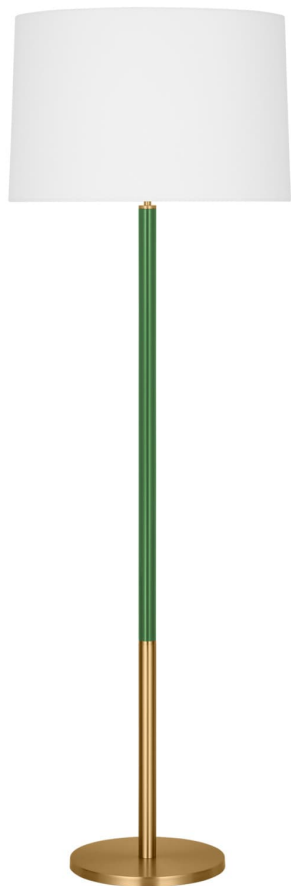

Спецификация Артикул: KST1051BBSGRN1

Декоративный торшер

Monroe Large Floor Lamp

дизайнер: kate spade new york

Ширина: 50.8 см

Высота: 154.9 см

Цоколь: 1 - Medium - A19

Рейтинг: Dry Rated

Абажур: Ткань белый лен

Отделка: Burnished Brass GRN

Тип ламп: Светодиодные лампы в комплекте

VISUAL COMFORT & Co.

spb LIGHTING

Санкт-Петербург, Академика Павлова д. 6 к. 1,

ежедневно 10:00 – 20:00

sales@spblighting.ru +7 812 4678 588