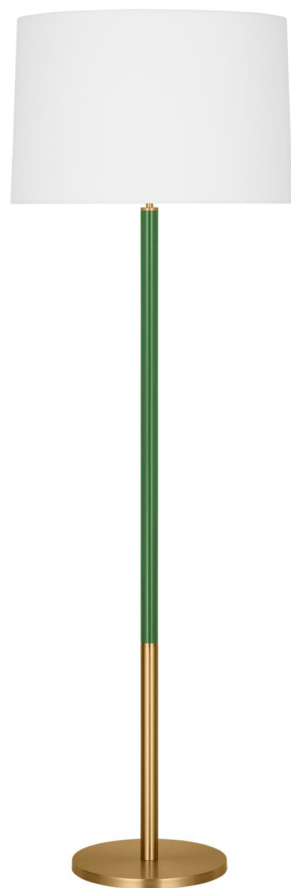

Спецификация Артикул: KST1051BBSGRN1

Декоративный торшер

Monroe Large Floor Lamp

дизайнер: kate spade new york

Ширина: 50.8 см

Высота: 154.9 см

Цоколь: 1 - Medium - A19

Рейтинг: Dry Rated

Абажур: Ткань белый лен

Отделка: Burnished Brass GRN

Тип ламп: Светодиодные лампы в комплекте

VISUAL COMFORT & Co.

spb LIGHTING

Санкт-Петербург, Академика Павлова д. 6 к. 1,

ежедневно 10:00 – 20:00

sales@spblighting.ru +7 812 4678 588