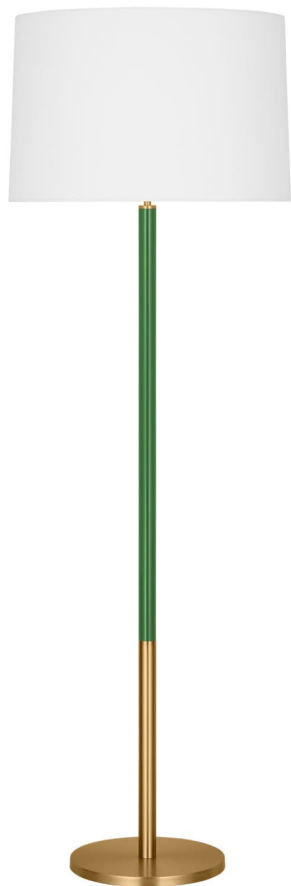

Спецификация Артикул: KST1051BBSGRN1

Декоративный торшер

Monroe Large Floor Lamp

дизайнер: kate spade new york

Ширина: 50.8 см

Высота: 154.9 см

Цоколь: 1 - Medium - A19

Рейтинг: Dry Rated

Абажур: Ткань белый лен

Отделка: Burnished Brass GRN

Тип ламп: Светодиодные лампы в комплекте

VISUAL COMFORT & Co.

spb LIGHTING

Санкт-Петербург, Академика Павлова д. 6 к. 1,

ежедневно 10:00 – 20:00

sales@spblighting.ru