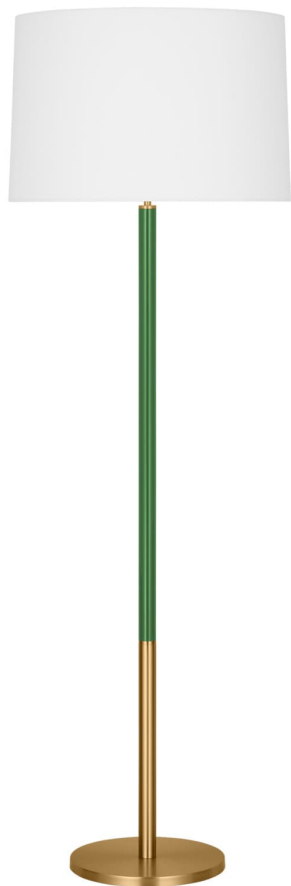

Спецификация Артикул: KST1051BBSGRN1

Декоративный торшер

Monroe Large Floor Lamp

дизайнер: kate spade new york

Ширина: 50.8 см

Высота: 154.9 см

Цоколь: 1 - Medium - A19

Рейтинг: Dry Rated

Абажур: Ткань белый лен

Отделка: Burnished Brass GRN

Тип ламп: Светодиодные лампы в комплекте

VISUAL COMFORT & CO.

spb LIGHTING

Санкт-Петербург, Академика Павлова д. 6 к. 1,

ежедневно 10:00 – 20:00

sales@spblighting.ru