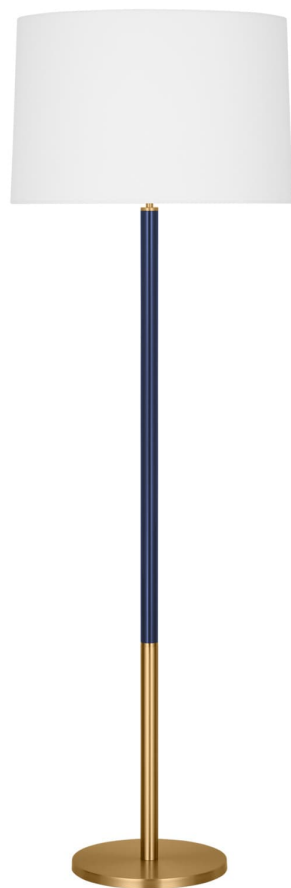

Спецификация Артикул: KST1051BBSNVY1

Декоративный торшер

Monroe Large Floor Lamp

дизайнер: kate spade new york

Ширина: 50.8 см

Высота: 154.9 см

Цоколь: 1 - Medium - A19

Рейтинг: Dry Rated

Абажур: Ткань белый лен

Отделка: Burnished Brass NVY

Тип ламп: Светодиодные лампы в комплекте

VISUAL COMFORT & Co.

spb LIGHTING

Санкт-Петербург, Академика Павлова д. 6 к. 1,

ежедневно 10:00 – 20:00

sales@spblighting.ru