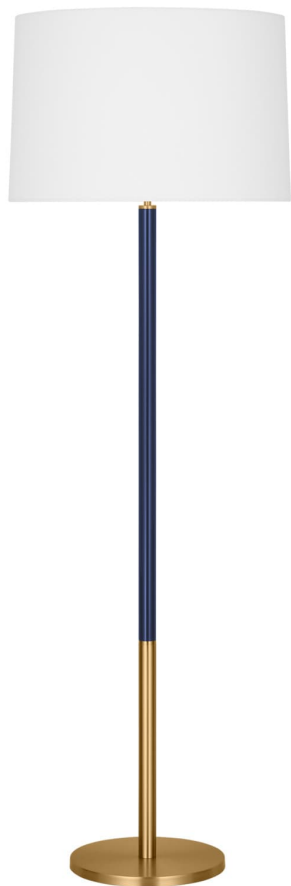

Спецификация Артикул: KST1051BBSNVY1

Декоративный торшер

Monroe Large Floor Lamp

дизайнер: kate spade new york

Ширина: 50.8 см

Высота: 154.9 см

Цоколь: 1 - Medium - A19

Рейтинг: Dry Rated

Абажур: Ткань белый лен

Отделка: Burnished Brass NVY

Тип ламп: Светодиодные лампы в комплекте

VISUAL COMFORT & Co.

spb LIGHTING

Санкт-Петербург, Академика Павлова д. 6 к. 1,

ежедневно 10:00 – 20:00

sales@spblighting.ru +7 812 4678 588