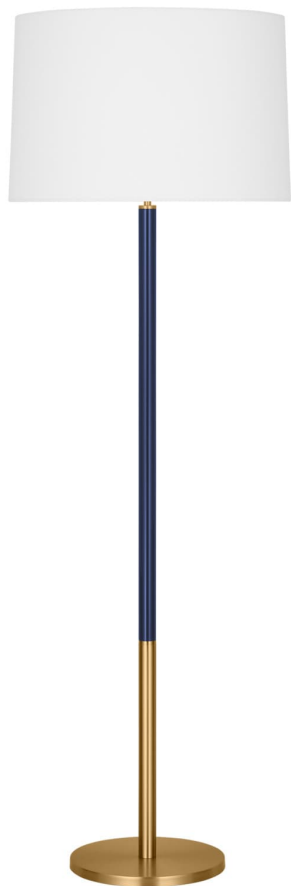

Спецификация Артикул: KST1051BBSNVY1

Декоративный торшер

Monroe Large Floor Lamp

дизайнер: kate spade new york

Ширина: 50.8 см

Высота: 154.9 см

Цоколь: 1 - Medium - A19

Рейтинг: Dry Rated

Абажур: Ткань белый лен

Отделка: Burnished Brass NVY

Тип ламп: Светодиодные лампы в комплекте

VISUAL COMFORT & Co.

spb LIGHTING

Санкт-Петербург, Академика Павлова д. 6 к. 1,

ежедневно 10:00 – 20:00

sales@spblighting.ru