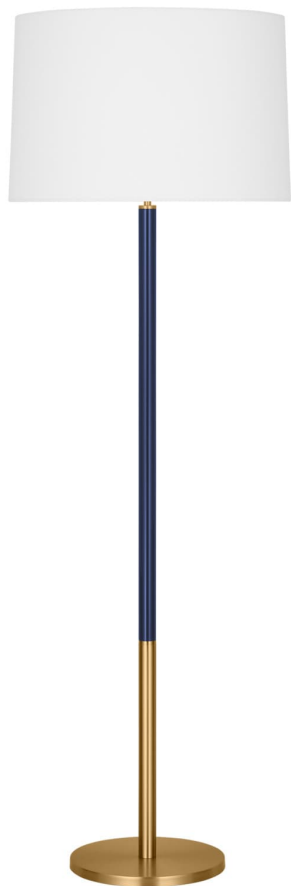

Спецификация Артикул: KST1051BBSNVY1

Декоративный торшер

Monroe Large Floor Lamp

дизайнер: kate spade new york

Ширина: 50.8 см

Высота: 154.9 см

Цоколь: 1 - Medium - A19

Рейтинг: Dry Rated

Абажур: Ткань белый лен

Отделка: Burnished Brass NVY

Тип ламп: Светодиодные лампы в комплекте

VISUAL COMFORT & CO.

spb LIGHTING

Санкт-Петербург, Академика Павлова д. 6 к. 1,

ежедневно 10:00 – 20:00

sales@spblighting.ru