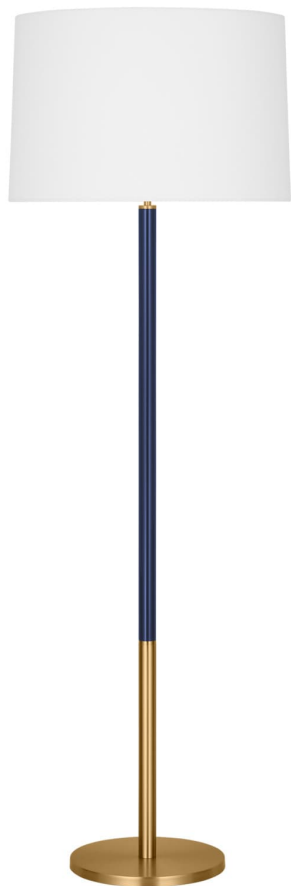

Спецификация    Артикул: KST1051BBSNVY1

Декоративный торшер

## Monroe Large Floor Lamp

дизайнер: kate spade new york

Ширина: 50.8 см

Высота: 154.9 см

Цоколь: 1 - Medium - A19

Рейтинг: Dry Rated

Абажур: Ткань белый лен

Отделка: Burnished Brass NVY