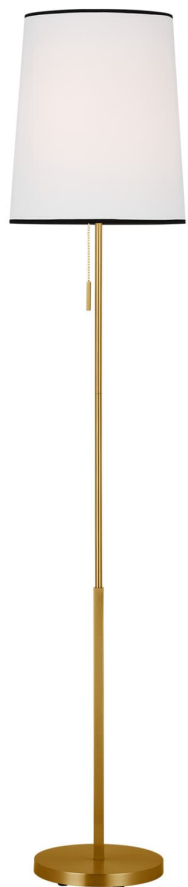

Спецификация    Артикул: KST1111BBS1

Декоративный торшер

## Ellison Large Floor Lamp

дизайнер: kate spade new york

Ширина: 30.5 см

Высота: 149.9 см

Цоколь: 1 - Medium - A19

Рейтинг: Dry Rated

Абажур: Fabric White Linen with Black Linen Bands

Отделка: Полированная латунь