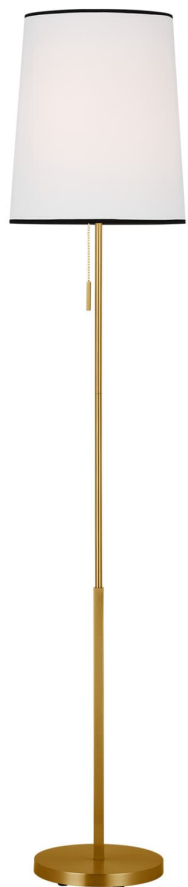

Спецификация    Артикул: KST1111BBS1

Декоративный торшер

## Ellison Large Floor Lamp

дизайнер: kate spade new york

Ширина: 30.5 см

Высота: 149.9 см

Цоколь: 1 - Medium - A19

Рейтинг: Dry Rated

Абажур: Fabric White Linen with Black Linen  
Bands

Отделка: Полированная латунь