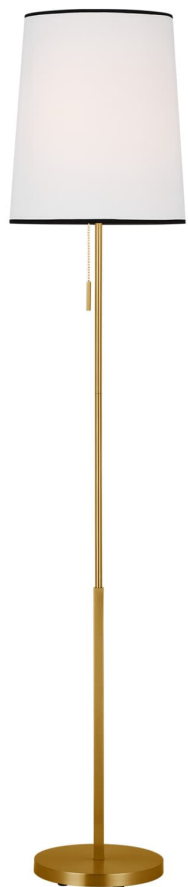

Спецификация Артикул: KST1111BBS1

Декоративный торшер

Ellison Large Floor Lamp

дизайнер: kate spade new york

Ширина: 30.5 см

Высота: 149.9 см

Цоколь: 1 - Medium - A19

Рейтинг: Dry Rated

Абажур: Fabric White Linen with Black Linen
Bands

Отделка: Полированная латунь

VISUAL COMFORT & Co.

spb LIGHTING

Санкт-Петербург, Академика Павлова д. 6 к. 1,

ежедневно 10:00 – 20:00

sales@spblighting.ru

+7 812 4678 588