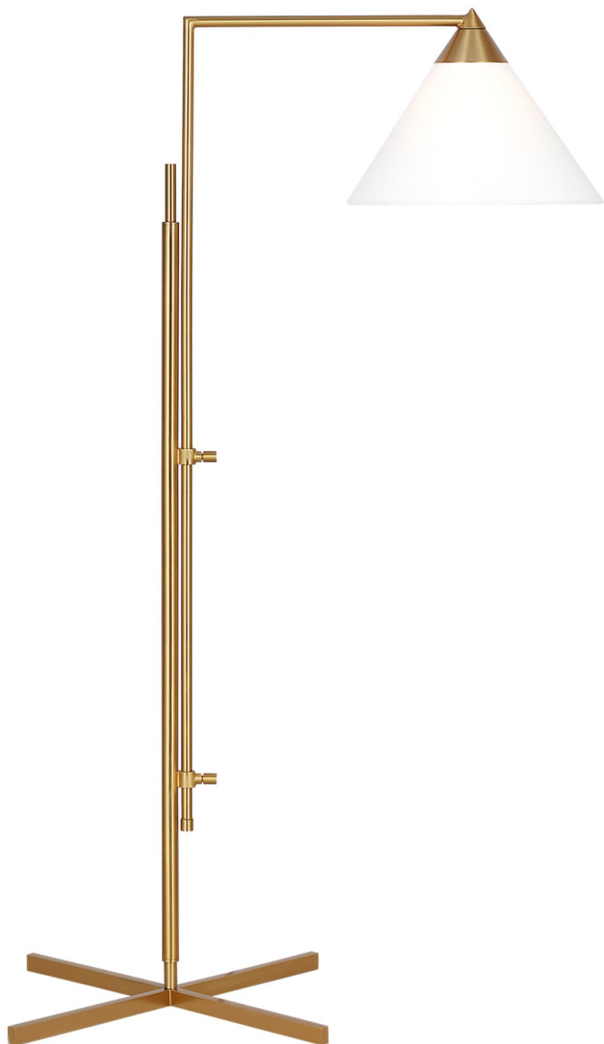

Спецификация    Артикул: КТ1301BBS1

Напольный рабочий светильник  
**Franklin Task Floor Lamp**

дизайнер: Kelly Wearstler

Ширина: 68.6 см

Высота: 106.7 см

Цоколь: 1 - Medium - A19

Рейтинг: Dry Rated

Абажур: Ткань белый лен

Отделка: Полированная латунь

Тип ламп: Bulb(s) Included

VISUAL COMFORT & Co.

spb LIGHTING

Санкт-Петербург, Академика Павлова д. 6 к. 1,  
ежедневно 10:00 – 20:00  
sales@spblighting.ru    +7 812 4678 588