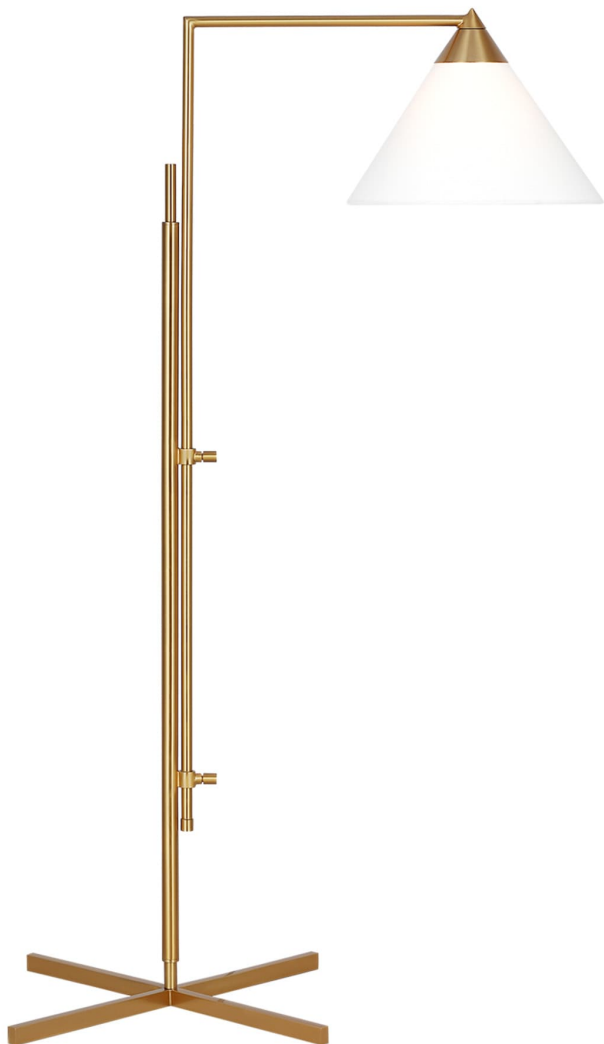

Спецификация    Артикул: КТ1301BBS1

Напольный рабочий светильник  
**Franklin Task Floor Lamp**

дизайнер: Kelly Wearstler

Ширина: 68.6 см

Высота: 106.7 см

Цоколь: 1 - Medium - A19

Рейтинг: Dry Rated

Абажур: Ткань белый лен

Отделка: Полированная латунь

Тип ламп: Bulb(s) Included

VISUAL COMFORT & CO.

spb LIGHTING

Санкт-Петербург, Академика Павлова д. 6 к. 1,  
ежедневно 10:00 – 20:00  
sales@spblighting.ru    +7 812 4678 588