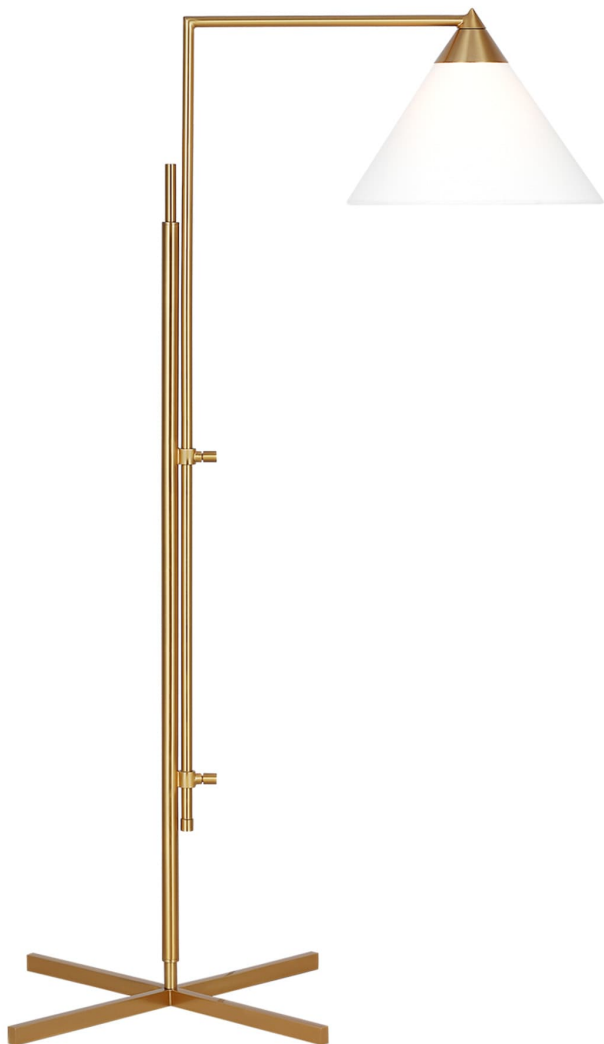

Спецификация Артикул: КТ1301BBS1

Напольный рабочий светильник
Franklin Task Floor Lamp

дизайнер: Kelly Wearstler

Ширина: 68.6 см

Высота: 106.7 см

Цоколь: 1 - Medium - A19

Рейтинг: Dry Rated

Абажур: Ткань белый лен

Отделка: Полированная латунь

Тип ламп: Bulb(s) Included

VISUAL COMFORT & CO.

spb LIGHTING

Санкт-Петербург, Академика Павлова д. 6 к. 1,
ежедневно 10:00 – 20:00
sales@spblighting.ru +7 812 4678 588