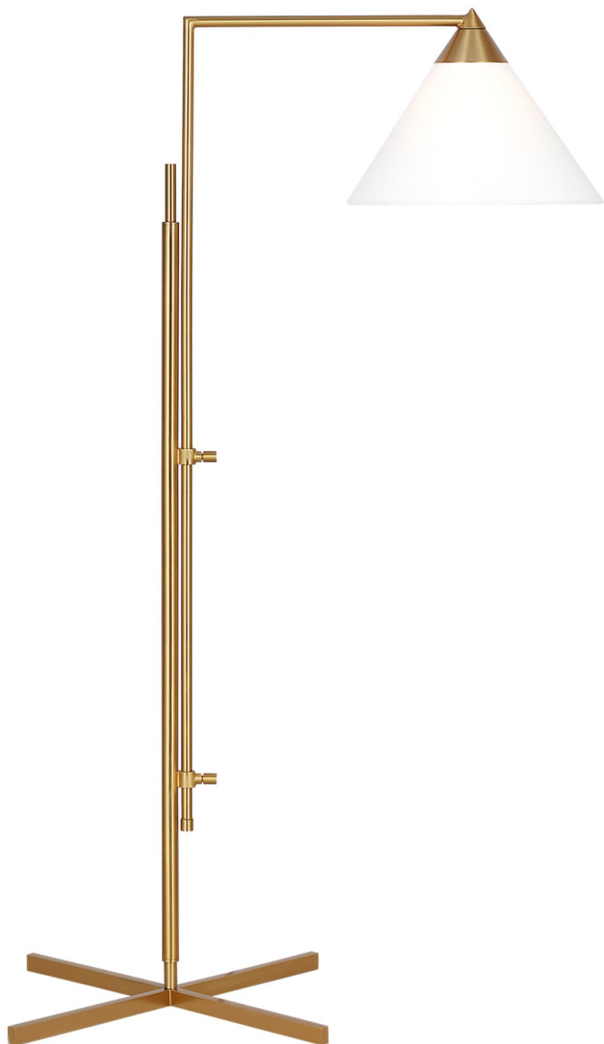

Спецификация Артикул: КТ1301BBS1

Напольный рабочий светильник
Franklin Task Floor Lamp

дизайнер: Kelly Wearstler

Ширина: 68.6 см

Высота: 106.7 см

Цоколь: 1 - Medium - A19

Рейтинг: Dry Rated

Абажур: Ткань белый лен

Отделка: Полированная латунь

Тип ламп: Bulb(s) Included

VISUAL COMFORT & CO.

spb LIGHTING

Санкт-Петербург, Академика Павлова д. 6 к. 1,
ежедневно 10:00 - 20:00
sales@spblighting.ru +7 812 4678 588