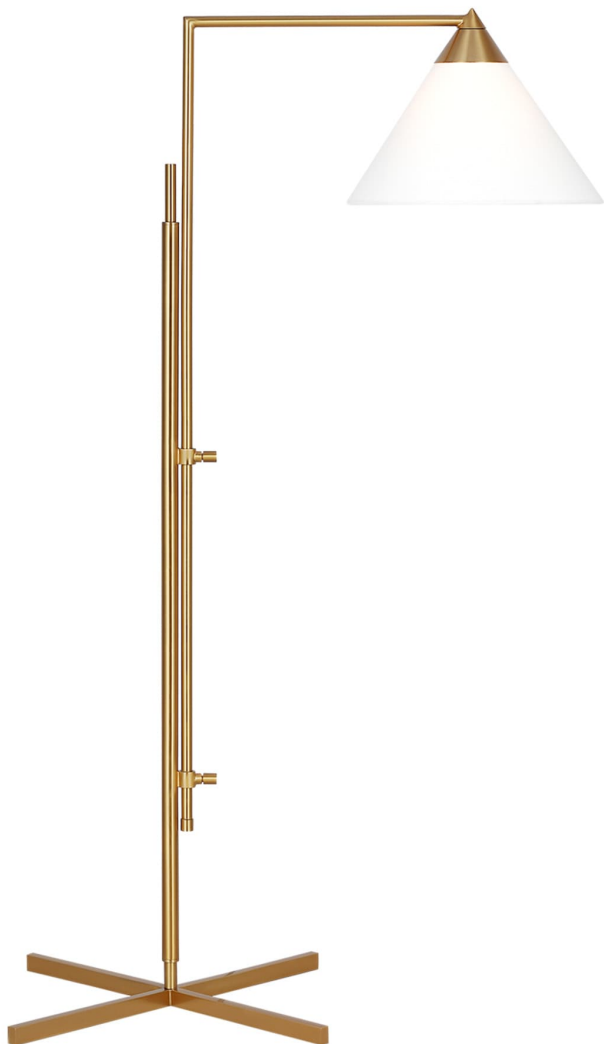

Спецификация Артикул: КТ1301BBS1

Напольный рабочий светильник
Franklin Task Floor Lamp

дизайнер: Kelly Wearstler

Ширина: 68.6 см

Высота: 106.7 см

Цоколь: 1 - Medium - A19

Рейтинг: Dry Rated

Абажур: Ткань белый лен

Отделка: Полированная латунь

Тип ламп: Bulb(s) Included

VISUAL COMFORT & Co.

spb LIGHTING

Санкт-Петербург, Академика Павлова д. 6 к. 1,
ежедневно 10:00 – 20:00
sales@spblighting.ru +7 812 4678 588