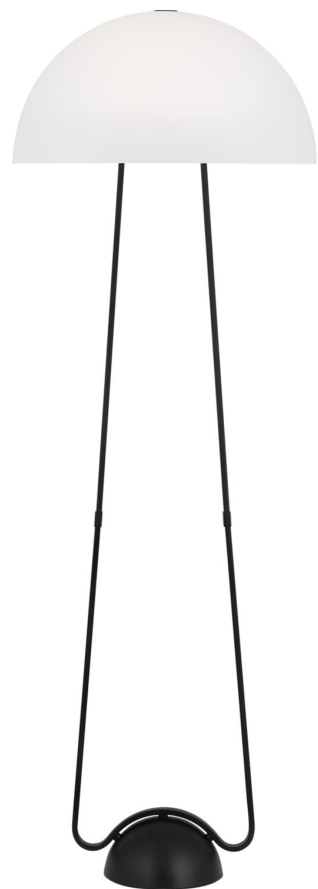

Спецификация Артикул: КТ1381МВК1

Декоративный торшер

Nido Floor Lamp

дизайнер: Kelly Wearstler

Ширина: 50.8 см

Высота: 144.8 см

Цоколь: 1 - E26 Medium - A19

Рейтинг: Dry Rated

Абажур: Glass Etched White

Отделка: Черная полночь

VISUAL COMFORT & Co.

spb LIGHTING

Санкт-Петербург, Академика Павлова д. 6 к. 1,

ежедневно 10:00 - 20:00

sales@spblighting.ru

+7 812 4678 588