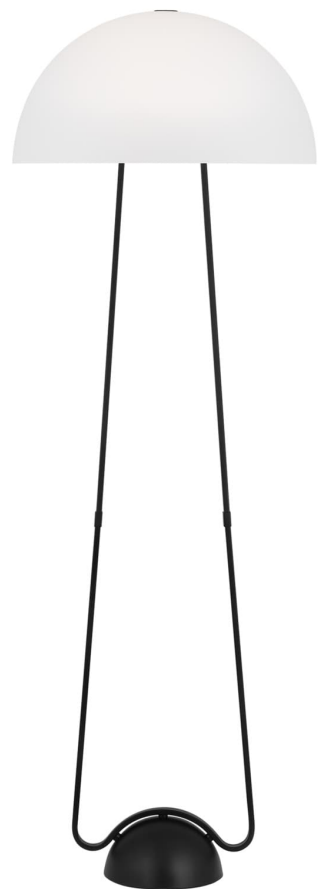

Спецификация    Артикул: КТ1381МВК1

Декоративный торшер

**Nido**

дизайнер: Kelly Wearstler

Ширина: 50.8 см

Высота: 144.8 см

Цоколь: 1 - E26 Medium - A19

Рейтинг: Dry Rated

Абажур: Glass Etched White

Отделка: Черная полночь

**VISUAL COMFORT & Co.**

ГАЛЕРЕЯ СВЕТА SPB LIGHTING

Санкт-Петербург, Академика Павлова д. 6 к. 1

ежедневно 10:00 - 20:00

[sales@spblighting.ru](mailto:sales@spblighting.ru)