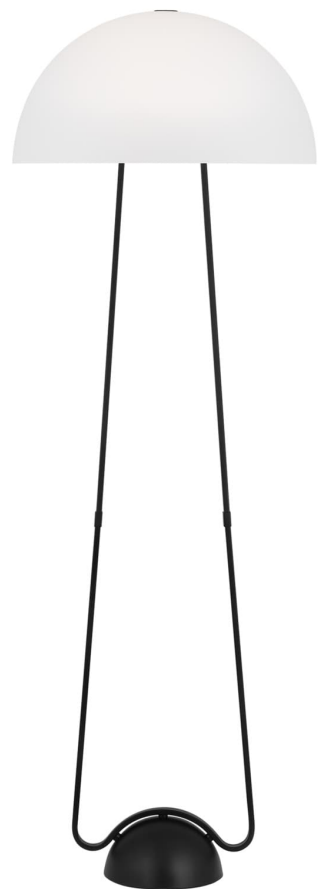

Спецификация    Артикул: КТ1381МВК1

Декоративный торшер

## Nido Floor Lamp

дизайнер: Kelly Wearstler

Ширина: 50.8 см

Высота: 144.8 см

Цоколь: 1 - E26 Medium - A19

Рейтинг: Dry Rated

Абажур: Glass Etched White

Отделка: Черная полночь