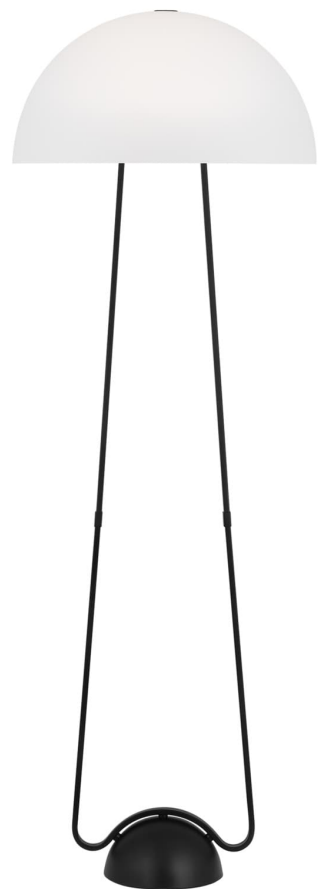

Спецификация Артикул: КТ1381МВК1

Декоративный торшер

Nido Floor Lamp

дизайнер: Kelly Wearstler

Ширина: 50.8 см

Высота: 144.8 см

Цоколь: 1 - E26 Medium - A19

Рейтинг: Dry Rated

Абажур: Glass Etched White

Отделка: Черная полночь

VISUAL COMFORT & Co.

spb LIGHTING

Санкт-Петербург, Академика Павлова д. 6 к. 1,

ежедневно 10:00 – 20:00

sales@spblighting.ru

+7 812 4678 588