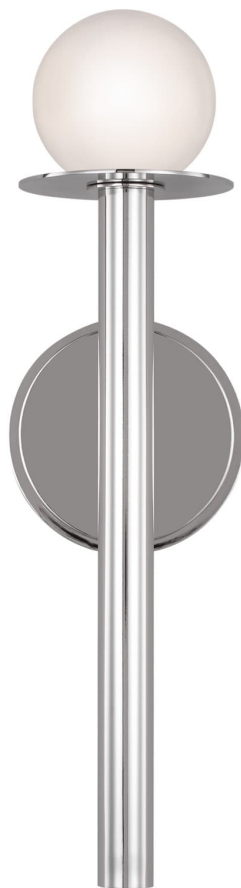

Спецификация    Артикул: KW1001PN

Декоративное бра

## Nodes

дизайнер: Kelly Wearstler

Ширина: 12.1 см

Высота: 44.1 см

Задняя панель: D:12.07см DP:1.91см OB

UP:21.27см Round

Цоколь: 1 - G9 - T4

Отделка: Полированный никель