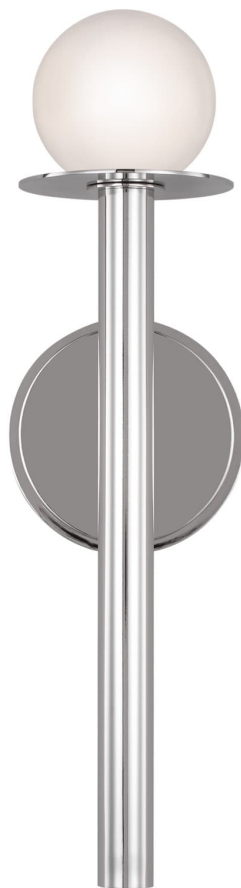

Спецификация Артикул: KW1001PN

Декоративное бра

Nodes

дизайнер: Kelly Wearstler

Ширина: 12.1 см

Высота: 44.1 см

Задняя панель: D:12.07см DP:1.91см OB

UP:21.27см Round

Цоколь: 1 - G9 - T4

Отделка: Полированный никель

VISUAL COMFORT & Co.

spb LIGHTING

Санкт-Петербург, Академика Павлова д. 6 к. 1,

ежедневно 10:00 - 20:00

sales@spblighting.ru

+7 812 4678 588