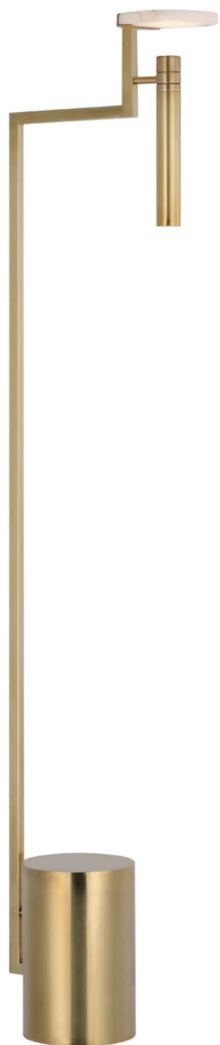

Спецификация Артикул: KW1010AB-ALB

Декоративный торшер

Melange 52" Floating Disc Floor Lamp

дизайнер: Kelly Wearstler

Высота: 132.1 см

Ширина: 15.2 см

Глубина: 30.5 см

Основание: 15.24 Round

Источник света: Dedicated LED w/ Touch

Dimmer On Body

Мощность: 6w (700lm)

Вес: 8.16 кг

Отделка: Полированная под старину латунь

Материал абажура: Алебастр

VISUAL COMFORT & Co.

spb LIGHTING