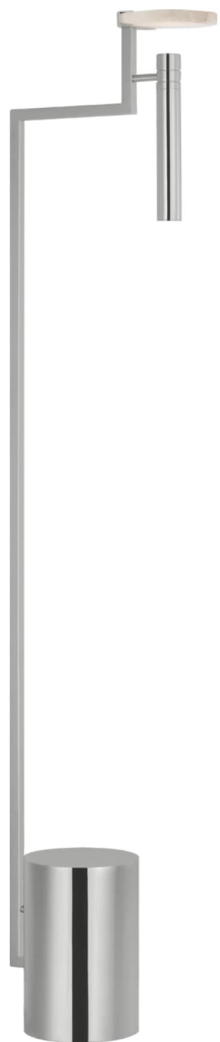

Спецификация Артикул: KW1010PN-ALB

Декоративный торшер

Melange 52" Floating Disc Floor Lamp

дизайнер: Kelly Wearstler

Высота: 132.1 см

Ширина: 15.2 см

Глубина: 30.5 см

Основание: 15.24 Round

Источник света: Dedicated LED w/ Touch

Dimmer On Body

Мощность: 6w (700lm)

Вес: 8.16 кг

Отделка: Полированный никель

Материал абажура: Алебастр

VISUAL COMFORT & Co.

spb LIGHTING