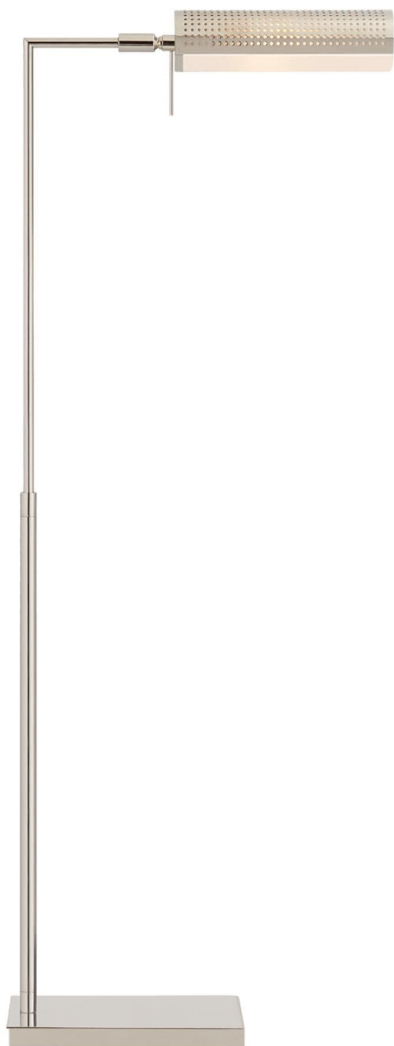

Спецификация Артикул: KW1062PN-WG

Напольный рабочий светильник

Precision Pharmacy

дизайнер: Kelly Wearstler

Высота: 100.3cm - 120.6cm см

Ширина: 15.2cm см

Глубина: 43.2cm см

Основание: 15.2 x 27.9 см прямоугольное

Абажур: 11.4 x 14.6 x 19 см

Цоколь: E14 Candelabra w/ Line Switch

Мощность: 9 LED T6.5

Вес: 10.9 кг

Отделка: Полированный никель

Материал абажура: Белое стекло

VISUAL COMFORT & Co.

spb LIGHTING