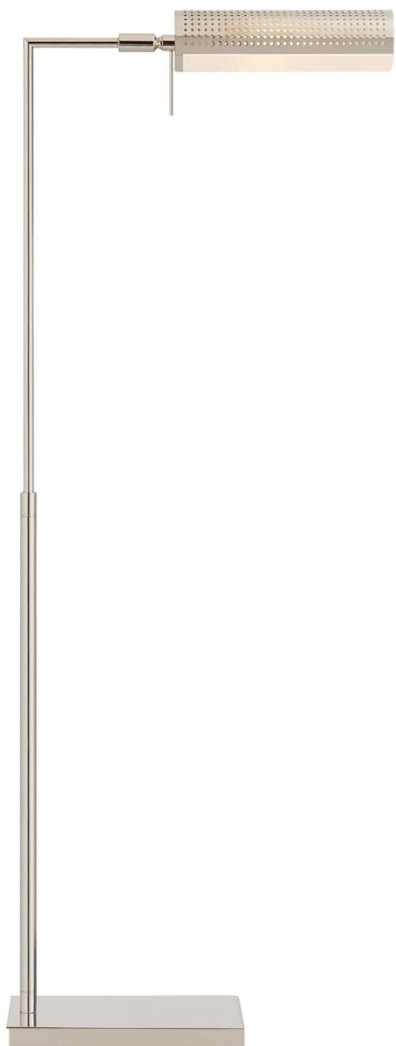

Спецификация Артикул: KW1062PN-WG

Напольный рабочий светильник

Precision Pharmacy

дизайнер: Kelly Wearstler

Высота: 100.3cm - 120.6cm см

Ширина: 15.2cm см

Глубина: 43.2cm см

Основание: 15.2 x 27.9 см прямоугольное

Абажур: 11.4 x 14.6 x 19 см

Цоколь: E14 Candelabra w/ Line Switch

Мощность: 9 LED T6.5

Вес: 10.9 кг

Отделка: Полированный никель

Материал абажура: Белое стекло

VISUAL COMFORT & Co.

spb LIGHTING