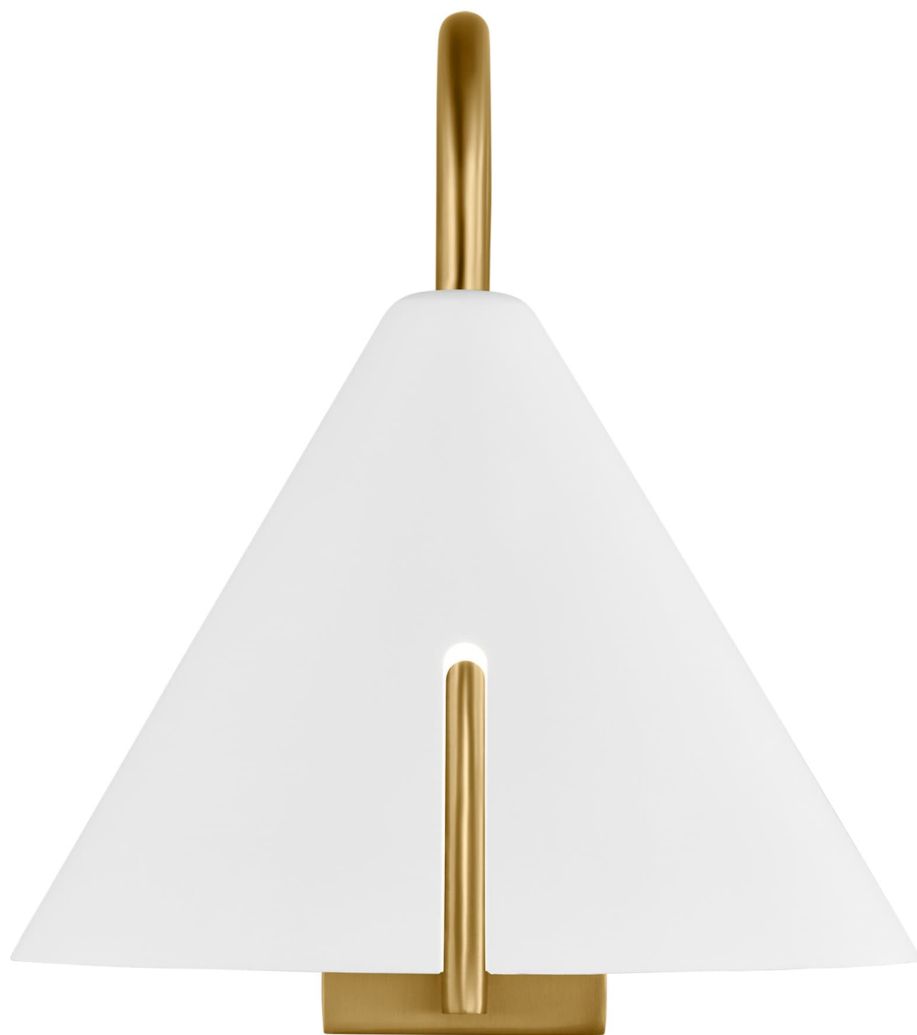

Спецификация Артикул: KW1131MWTBBS-L1

Настенный рабочий светильник

Cambre Small Task Sconce

дизайнер: Kelly Wearstler

Ширина: 20.3 см

Высота: 27.9 см

Задняя панель: DP

Цоколь: 1 - Integrated - Modules

Рейтинг: Damp Rated

Абажур: Steel Midnight Black

Отделка: Matte White and Burnished Brass

VISUAL COMFORT & Co.

spb LIGHTING

Санкт-Петербург, Академика Павлова д. 6 к. 1,

ежедневно 10:00 – 20:00

sales@spblighting.ru