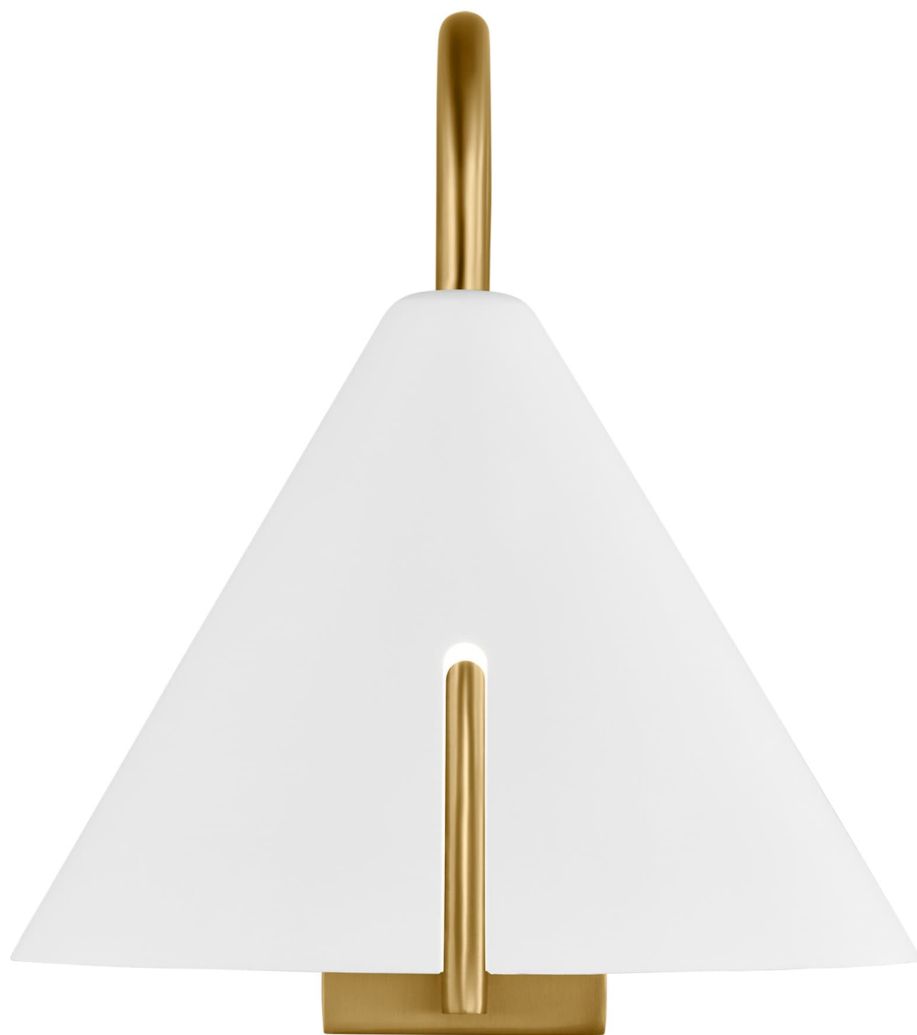

Спецификация    Артикул: KW1131MWTBBS-L1

Настенный рабочий светильник

## Cambre Small Task Sconce

дизайнер: Kelly Wearstler

Ширина: 20.3 см

Высота: 27.9 см

Задняя панель: DP

Цоколь: 1 - Integrated - Modules

Рейтинг: Damp Rated

Абажур: Steel Midnight Black