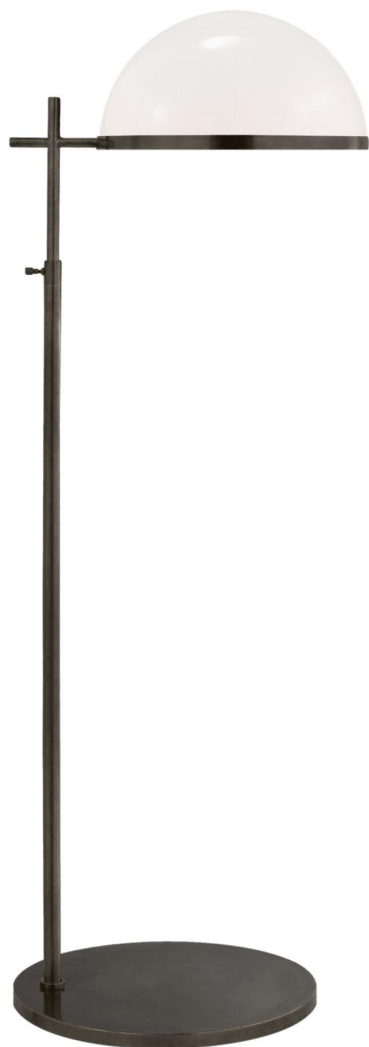

Спецификация    Артикул: KW1240BZ-WG

Декоративный торшер

## Dulcet Medium Pharmacy

дизайнер: Kelly Wearstler

Высота: 110.49 см - 138.43 см см

Ширина: 38.1 см

Глубина: 43.8 см

Основание: 38.1 см Round

Абажур: Античная полированная латунь

Цоколь: E26 Keyless w/ Foot Switch

Мощность: 60 А

Отделка: Бронза

Материал абажура: Белое стекло

VISUAL COMFORT & Co.

spb LIGHTING

Санкт-Петербург, Академика Павлова д. 6 к. 1,

ежедневно 10:00 - 20:00

sales@spblighting.ru