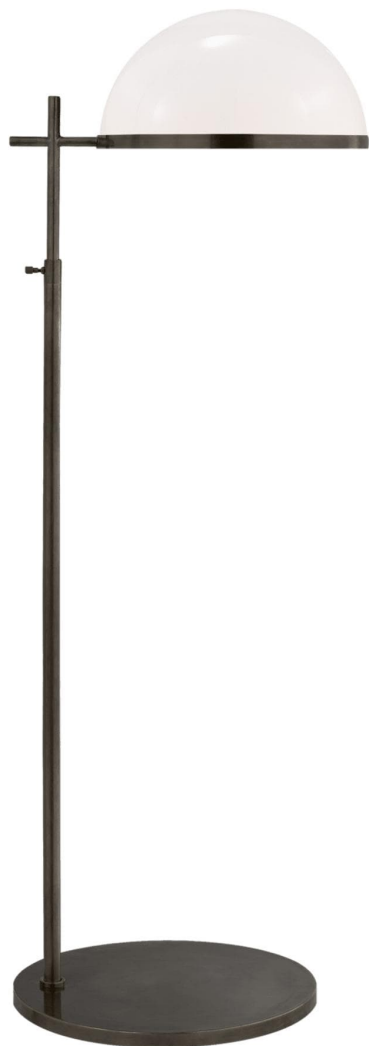

Спецификация Артикул: KW1240BZ-WG

Декоративный торшер

Dulcet Medium Pharmacy

дизайнер: Kelly Wearstler

Высота: 110.49 см - 138.43 см см

Ширина: 38.1 см

Глубина: 43.8 см

Основание: 38.1 см Round

Абажур: Античная полированная латунь

Цоколь: E26 Keyless w/ Foot Switch

Мощность: 60 А

Отделка: Бронза

Материал абажура: Белое стекло

VISUAL COMFORT & Co.

spb LIGHTING

Санкт-Петербург, Академика Павлова д. 6 к. 1,