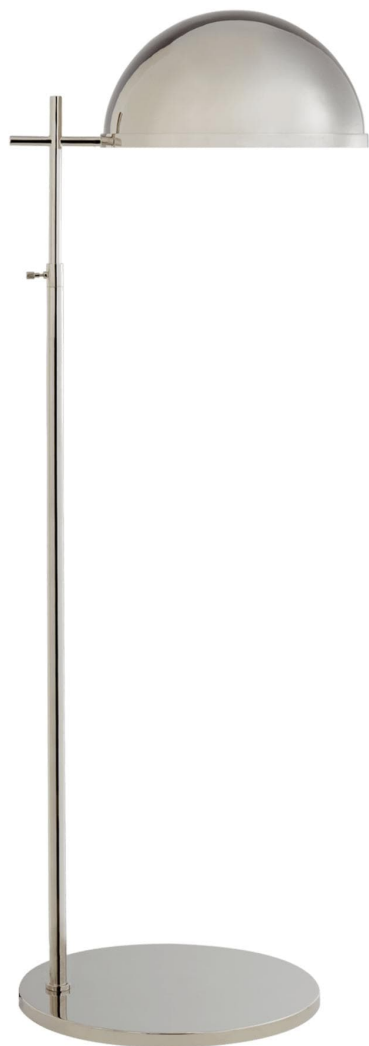

Спецификация    Артикул: KW1240PN-PN

Декоративный торшер

## Dulcet Medium Pharmacy

дизайнер: Kelly Wearstler

Высота: 110.49 см - 138.43 см см

Ширина: 38.1 см

Глубина: 43.8 см

Основание: 38.1 см Round

Абажур: Античная полированная латунь

Цоколь: E26 Keyless w/ Foot Switch

Мощность: 60 А

Отделка: Полированный никель

Материал абажура: Polished Nickel Polished  
Nickel

VISUAL COMFORT & Co.

spb LIGHTING

Санкт-Петербург, Академика Павлова д. 6 к. 1,

ежедневно 10:00 – 20:00

sales@spblighting.ru