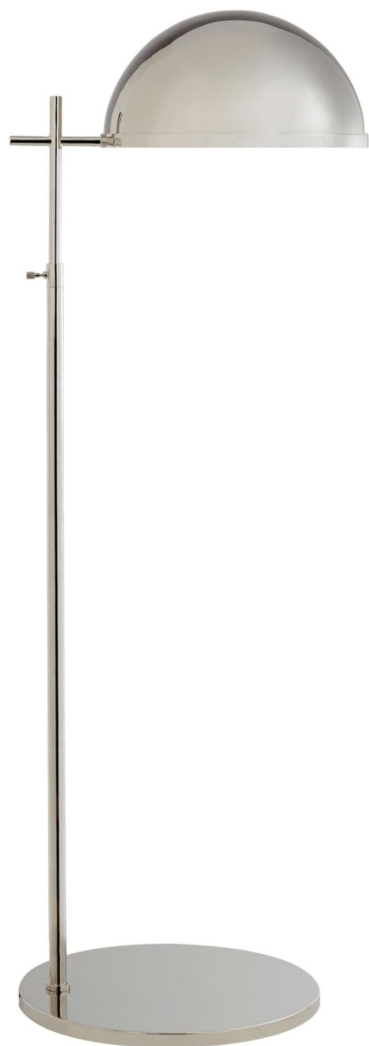

Спецификация Артикул: KW1240PN-PN

Декоративный торшер

## Dulcet Medium Pharmacy

дизайнер: Kelly Wearstler

Высота: 110.49 см - 138.43 см см

Ширина: 38.1 см

Глубина: 43.8 см

Основание: 38.1 см Round

Абажур: Античная полированная латунь

Цоколь: E26 Keyless w/ Foot Switch

Мощность: 60 А

Отделка: Полированный никель

Материал абажура: Polished Nickel Polished  
Nickel

VISUAL COMFORT & Co.

spb LIGHTING

Санкт-Петербург, Академика Павлова д. 6 к. 1,

ежедневно 10:00 - 20:00

sales@spblighting.ru