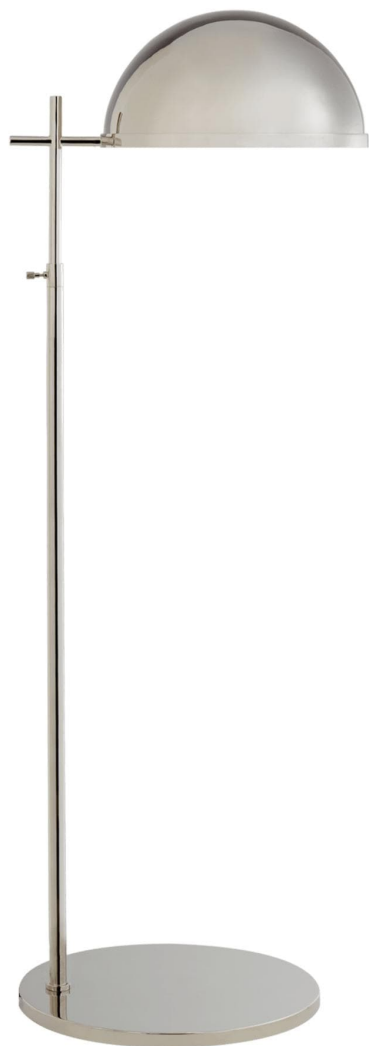

Спецификация Артикул: KW1240PN-PN

Декоративный торшер

Dulcet Medium Pharmacy

дизайнер: Kelly Wearstler

Высота: 110.49 см - 138.43 см см

Ширина: 38.1 см

Глубина: 43.8 см

Основание: 38.1 см Round

Абажур: Античная полированная латунь

Цоколь: E26 Keyless w/ Foot Switch

Мощность: 60 А

Отделка: Полированный никель

Материал абажура: Polished Nickel Polished
Nickel

VISUAL COMFORT & Co.

spb LIGHTING

Санкт-Петербург, Академика Павлова д. 6 к. 1,