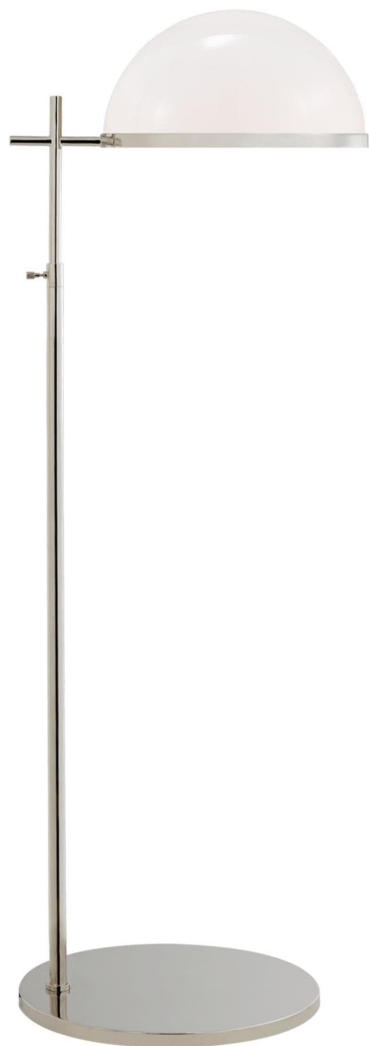

Спецификация    Артикул: KW1240PN-WG

Декоративный торшер

## Dulcet Medium Pharmacy

дизайнер: Kelly Wearstler

Высота: 110.49 см - 138.43 см см

Ширина: 38.1 см

Глубина: 43.8 см

Основание: 38.1 см Round

Абажур: Античная полированная латунь

Цоколь: E26 Keyless w/ Foot Switch

Мощность: 60 А

Отделка: Полированный никель

Материал абажура: Белое стекло

VISUAL COMFORT & Co.

spb LIGHTING

Санкт-Петербург, Академика Павлова д. 6 к. 1,

ежедневно 10:00 – 20:00

sales@spblighting.ru