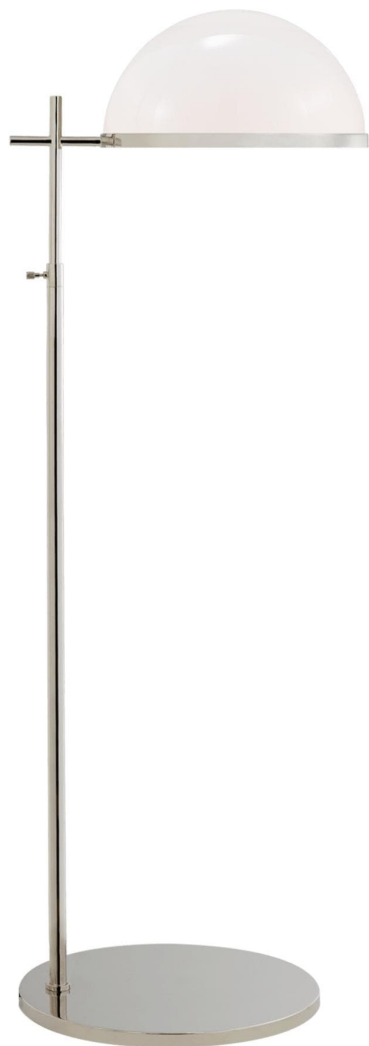

Спецификация Артикул: KW1240PN-WG

Декоративный торшер

Dulcet Medium Pharmacy

дизайнер: Kelly Wearstler

Высота: 110.49 см - 138.43 см см

Ширина: 38.1 см

Глубина: 43.8 см

Основание: 38.1 см Round

Абажур: Античная полированная латунь

Цоколь: E26 Keyless w/ Foot Switch

Мощность: 60 А

Отделка: Полированный никель

Материал абажура: Белое стекло

VISUAL COMFORT & Co.

spb LIGHTING

Санкт-Петербург, Академика Павлова д. 6 к. 1,