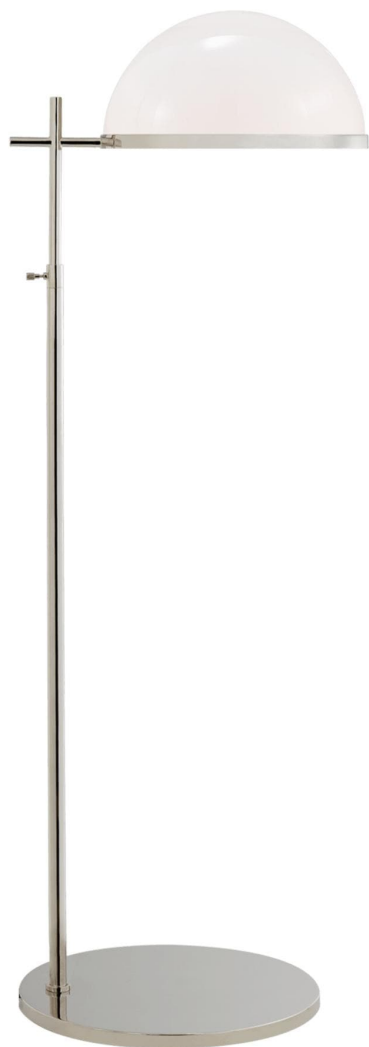

Спецификация Артикул: KW1240PN-WG

Декоративный торшер

Dulcet Medium Pharmacy

дизайнер: Kelly Wearstler

Высота: 110.49 см - 138.43 см см

Ширина: 38.1 см

Глубина: 43.8 см

Основание: 38.1 см Round

Абажур: Античная полированная латунь

Цоколь: E26 Keyless w/ Foot Switch

Мощность: 60 А

Отделка: Полированный никель

Материал абажура: Белое стекло

VISUAL COMFORT & Co.

spb LIGHTING

Санкт-Петербург, Академика Павлова д. 6 к. 1,