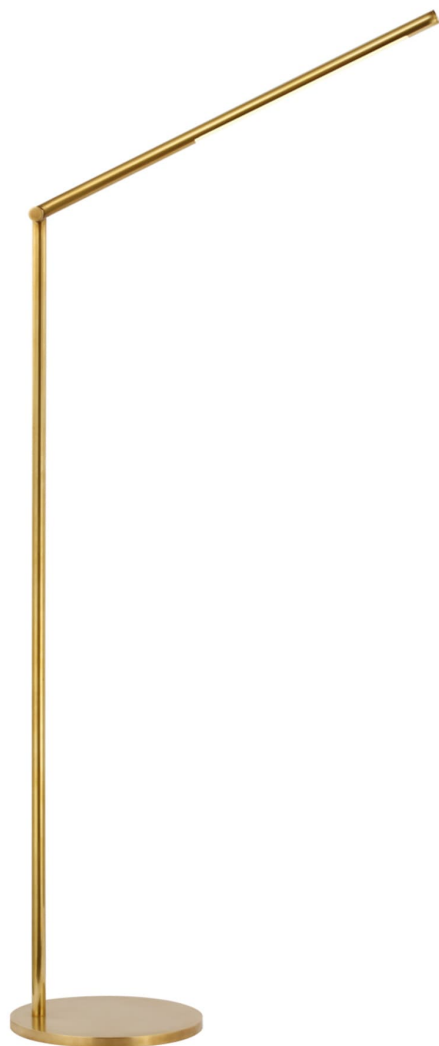

Спецификация    Артикул: KW1415AB

Напольный рабочий светильник  
**Cona Large Articulating**

дизайнер: Kelly Wearstler

Высота: 108см - 163.8см см

Ширина: 25.4см см

Глубина: 44.4см - 60.3см см

Основание: 24.1 см круглое

Абажур: 11.4 x 14.6 x 19 см

Цоколь: Dedicated LED w/ Dimmer

Мощность: 15 Вт (1200 лм)

Вес: 8.6 кг

Отделка: Полированная под старину латунь

Материал абажура: N/A

VISUAL COMFORT & Co.

spb LIGHTING