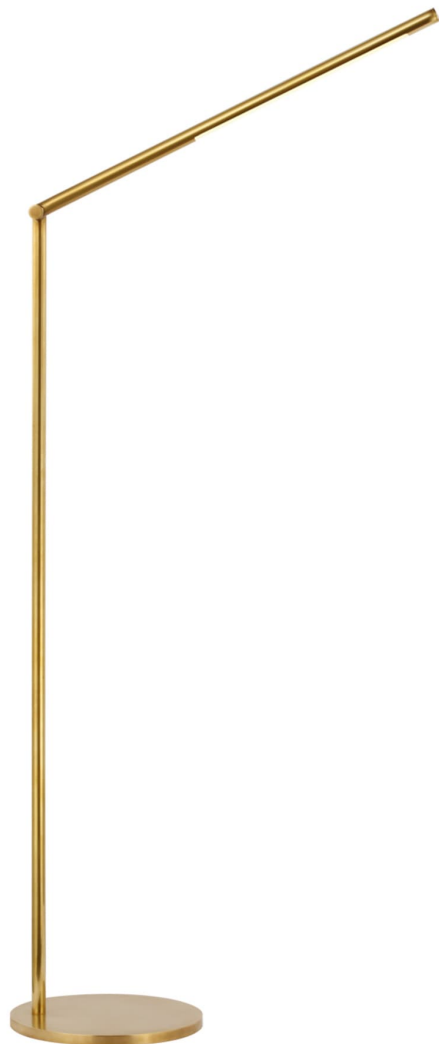

Спецификация    Артикул: KW1415AB

Напольный рабочий светильник  
**Cona Large Articulating**

дизайнер: Kelly Wearstler

Высота: 108см - 163.8см см

Ширина: 25.4см см

Глубина: 44.4см - 60.3см см

Основание: 24.1 см круглое

Абажур: 11.4 x 14.6 x 19 см

Цоколь: Dedicated LED w/ Dimmer

Мощность: 15 Вт (1200 лм)

Вес: 8.6 кг

Отделка: Полированная под старину латунь

Материал абажура: N/A

VISUAL COMFORT & Co.

spb LIGHTING