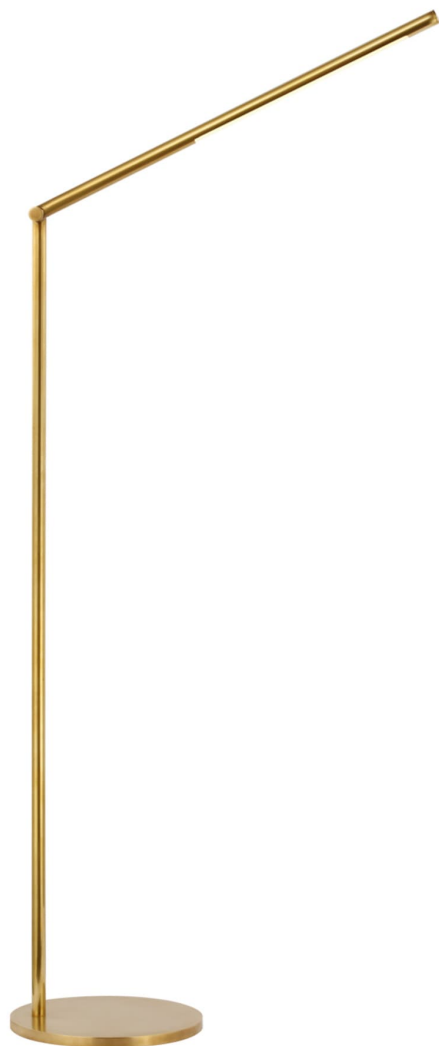

Спецификация Артикул: KW1415AB

Напольный рабочий светильник
Cona Large Articulating

дизайнер: Kelly Wearstler

Высота: 108см - 163.8см см

Ширина: 25.4см см

Глубина: 44.4см - 60.3см см

Основание: 24.1 см круглое

Абажур: 11.4 x 14.6 x 19 см

Цоколь: Dedicated LED w/ Dimmer

Мощность: 15 Вт (1200 лм)

Вес: 8.6 кг

Отделка: Полированная под старину латунь

Материал абажура: N/A

VISUAL COMFORT & CO.

spb LIGHTING