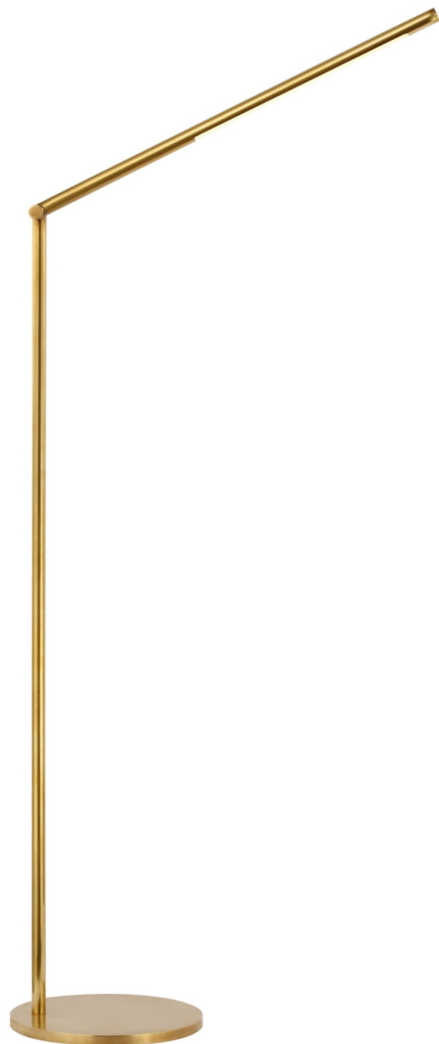

Спецификация Артикул: KW1415AB

Напольный рабочий светильник
Cona Large Articulating

дизайнер: Kelly Wearstler

Высота: 108см - 163.8см см

Ширина: 25.4см см

Глубина: 44.4см - 60.3см см

Основание: 24.1 см круглое

Абажур: 11.4 x 14.6 x 19 см

Цоколь: Dedicated LED w/ Dimmer

Мощность: 15 Вт (1200 лм)

Вес: 8.6 кг

Отделка: Полированная под старину латунь

Материал абажура: N/A

VISUAL COMFORT & Co.

spb LIGHTING