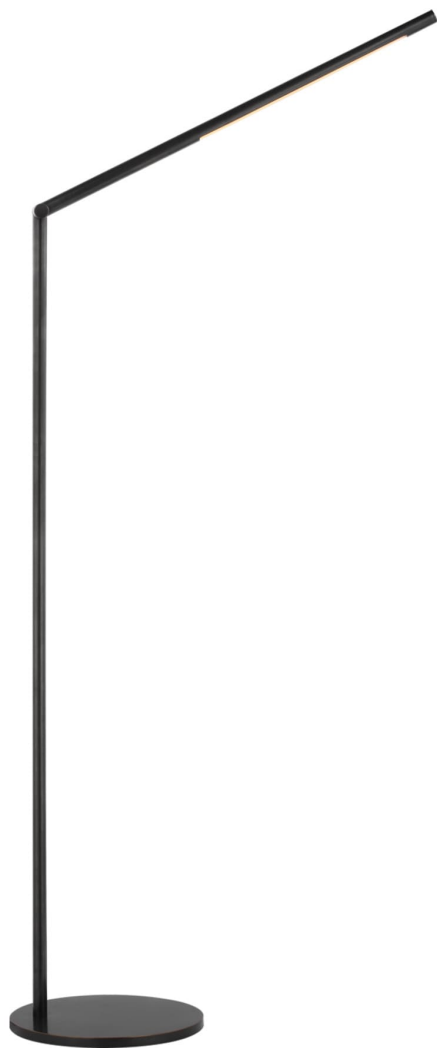

Спецификация Артикул: KW1415BZ

Напольный рабочий светильник
Cona Large Articulating

дизайнер: Kelly Wearstler

Высота: 108см - 163.8см см

Ширина: 25.4см см

Глубина: 44.4см - 60.3см см

Основание: 24.1 см круглое

Абажур: 11.4 x 14.6 x 19 см

Цоколь: Dedicated LED w/ Dimmer

Мощность: 15 Вт (1200 лм)

Вес: 8.6 кг

Отделка: Бронза

Материал абажура: N/A

VISUAL COMFORT & Co.

spb LIGHTING