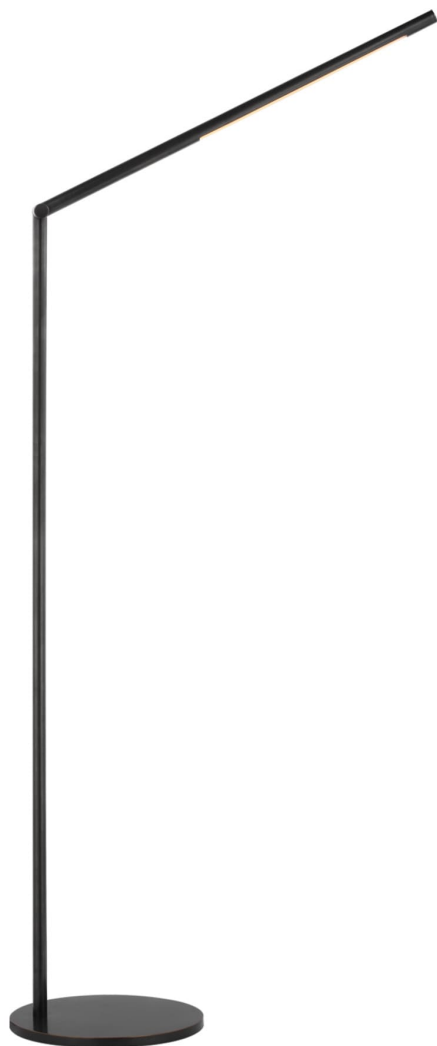

Спецификация Артикул: KW1415BZ

Напольный рабочий светильник
Cona Large Articulating

дизайнер: Kelly Wearstler

Высота: 108см - 163.8см см

Ширина: 25.4см см

Глубина: 44.4см - 60.3см см

Основание: 24.1 см круглое

Абажур: 11.4 x 14.6 x 19 см

Цоколь: Dedicated LED w/ Dimmer

Мощность: 15 Вт (1200 лм)

Вес: 8.6 кг

Отделка: Бронза

Материал абажура: N/A

VISUAL COMFORT & Co.

spb LIGHTING