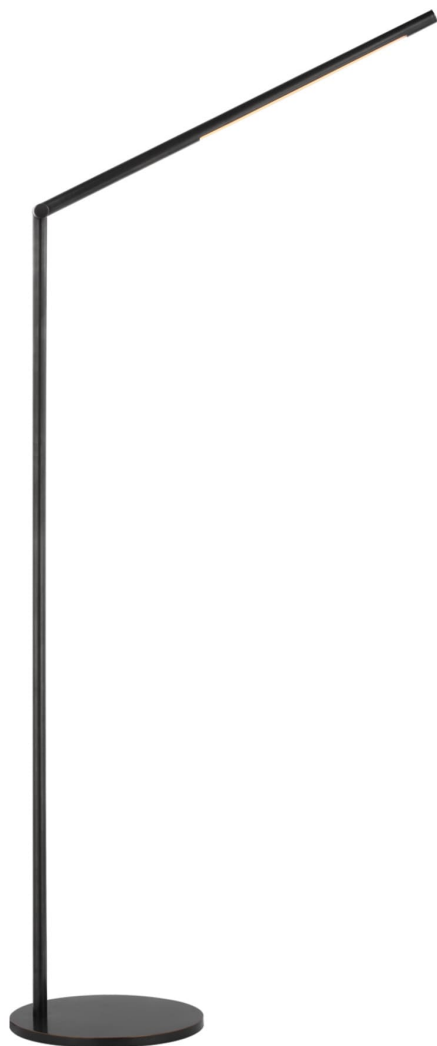

Спецификация    Артикул: KW1415BZ

Напольный рабочий светильник  
**Cona Large Articulating**

дизайнер: Kelly Wearstler

Высота: 108см - 163.8см см

Ширина: 25.4см см

Глубина: 44.4см - 60.3см см

Основание: 24.1 см круглое

Абажур: 11.4 x 14.6 x 19 см

Цоколь: Dedicated LED w/ Dimmer

Мощность: 15 Вт (1200 лм)

Вес: 8.6 кг

Отделка: Бронза

Материал абажура: N/A

VISUAL COMFORT & Co.

spb LIGHTING