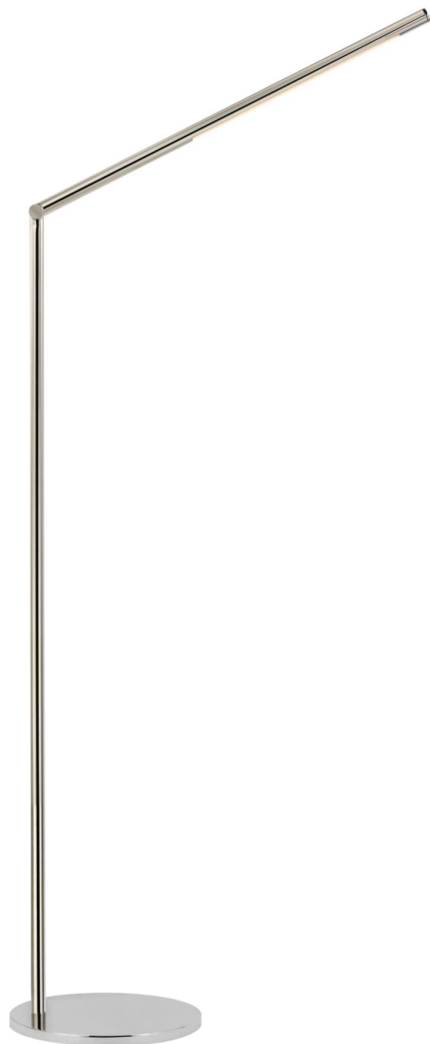

Спецификация    Артикул: KW1415PN

Напольный рабочий светильник  
**Cona Large Articulating**

дизайнер: Kelly Wearstler

Высота: 108см - 163.8см см

Ширина: 25.4см см

Глубина: 44.4см - 60.3см см

Основание: 24.1 см круглое

Абажур: 11.4 x 14.6 x 19 см

Цоколь: Dedicated LED w/ Dimmer

Мощность: 15 Вт (1200 лм)

Вес: 8.6 кг

Отделка: Полированный никель

Материал абажура: N/A

VISUAL COMFORT & Co.

spb LIGHTING