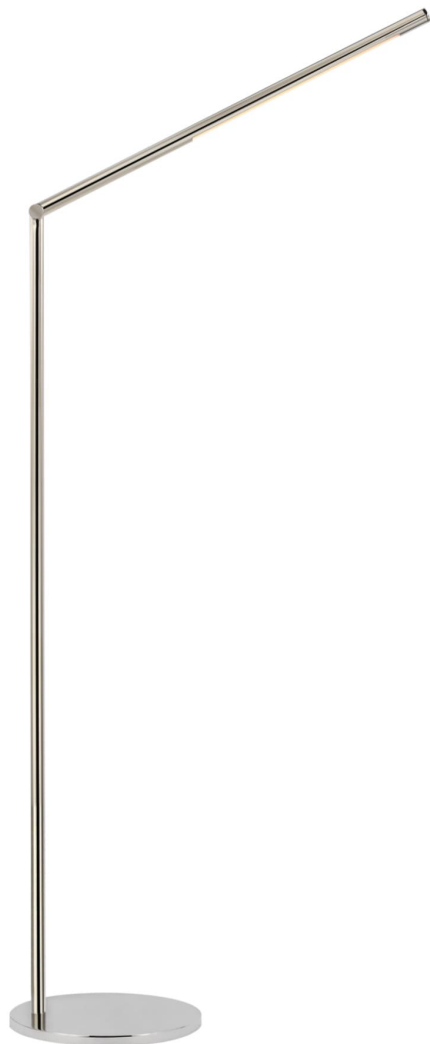

Спецификация Артикул: KW1415PN

Напольный рабочий светильник
Cona Large Articulating

дизайнер: Kelly Wearstler

Высота: 108см - 163.8см см

Ширина: 25.4см см

Глубина: 44.4см - 60.3см см

Основание: 24.1 см круглое

Абажур: 11.4 x 14.6 x 19 см

Цоколь: Dedicated LED w/ Dimmer

Мощность: 15 Вт (1200 лм)

Вес: 8.6 кг

Отделка: Полированный никель

Материал абажура: N/A

VISUAL COMFORT & Co.

spb LIGHTING