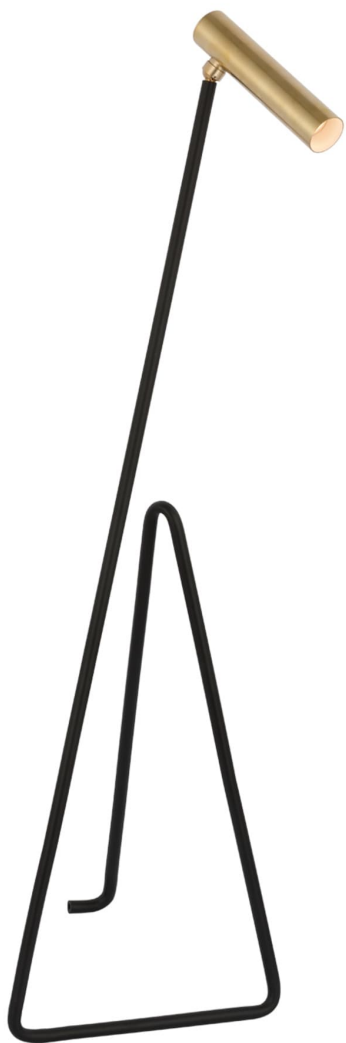

Спецификация Артикул: KW1430BLK/AB

Напольный рабочий светильник

Flesso Small

дизайнер: Kelly Wearstler

Высота: 116.8cm см

Ширина: 33cm см

Глубина: 26cm см

Основание: 24.8 x 33 см

Абажур: 11.4 x 14.6 x 19 см

Цоколь: Dedicated LED w/ Dimmer

Мощность: 15 Вт (1200 лм)

Вес: 4.1 кг

Отделка: Матовый черный и полированная латунь

VISUAL COMFORT & Co.

spb LIGHTING

Санкт-Петербург, Академика Павлова д. 6 к. 1,
ежедневно 10:00 – 20:00
sales@spblighting.ru +7 812 4678 588