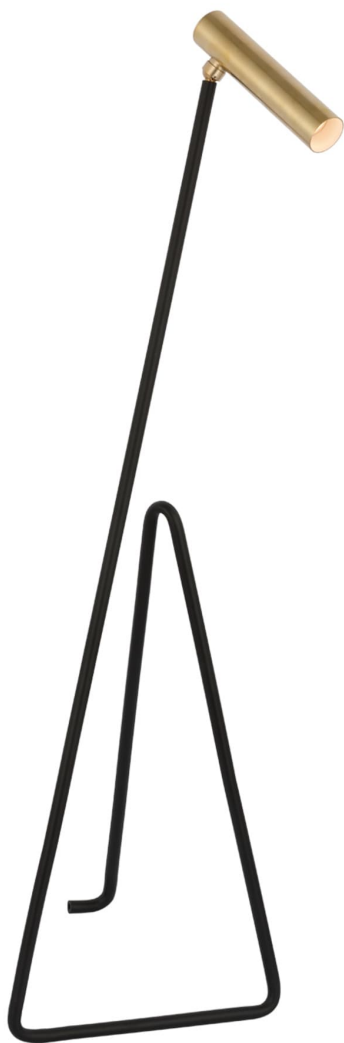

Спецификация Артикул: KW1430BLK/AB

Напольный рабочий светильник

Flesso Small

дизайнер: Kelly Wearstler

Высота: 116.8cm см

Ширина: 33cm см

Глубина: 26cm см

Основание: 24.8 x 33 см

Абажур: 11.4 x 14.6 x 19 см

Цоколь: Dedicated LED w/ Dimmer

Мощность: 15 Вт (1200 лм)

Вес: 4.1 кг

Отделка: Матовый черный и полированная латунь

VISUAL COMFORT & Co.

spb LIGHTING

Санкт-Петербург, Академика Павлова д. 6 к. 1,
ежедневно 10:00 – 20:00
sales@spblighting.ru +7 812 4678 588