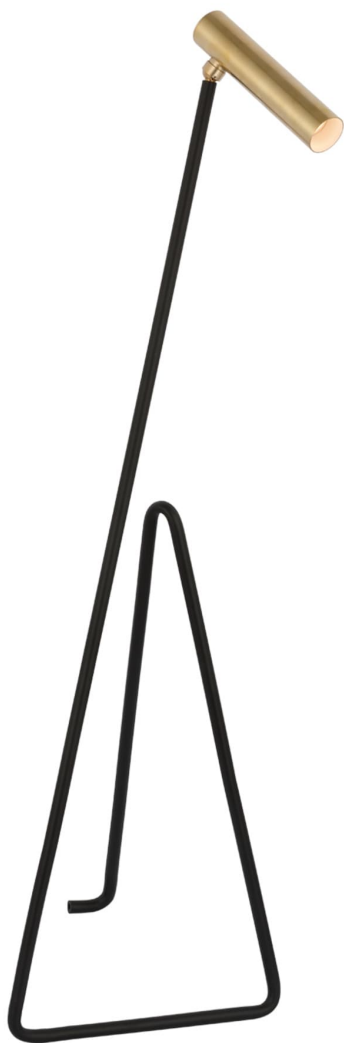

Спецификация    Артикул: KW1430BLK/AB

Напольный рабочий светильник

## Flesso Small

дизайнер: Kelly Wearstler

Высота: 116.8cm см

Ширина: 33cm см

Глубина: 26cm см

Основание: 24.8 x 33 см

Абажур: 11.4 x 14.6 x 19 см

Цоколь: Dedicated LED w/ Dimmer

Мощность: 15 Вт (1200 лм)

Вес: 4.1 кг

Отделка: Матовый черный и полированная латунь

VISUAL COMFORT & Co.

spb LIGHTING

Санкт-Петербург, Академика Павлова д. 6 к. 1,

ежедневно 10:00 – 20:00

sales@spblighting.ru    +7 812 4678 588