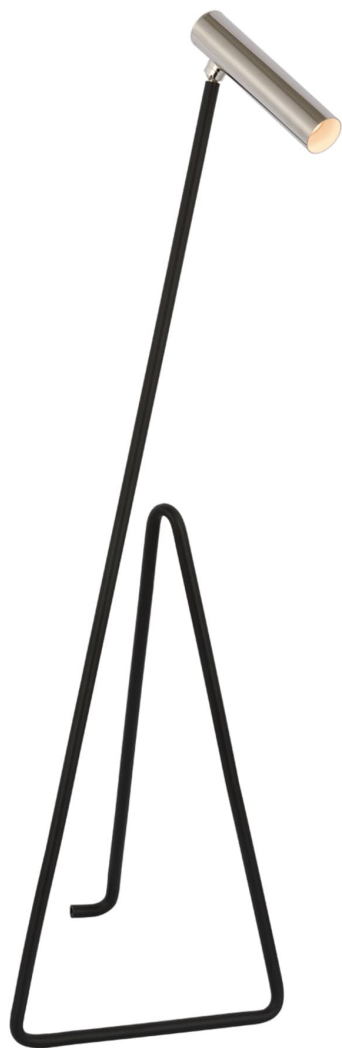

Спецификация Артикул: KW1430BLK/PN

Напольный рабочий светильник

Flesso Small

дизайнер: Kelly Wearstler

Высота: 116.8cm см

Ширина: 33cm см

Глубина: 26cm см

Основание: 24.8 x 33 см

Абажур: 11.4 x 14.6 x 19 см

Цоколь: Dedicated LED w/ Dimmer

Мощность: 15 Вт (1200 лм)

Вес: 4.1 кг

Отделка: Matte Black and Polished Nickel

VISUAL COMFORT & Co.

spb LIGHTING

Санкт-Петербург, Академика Павлова д. 6 к. 1,