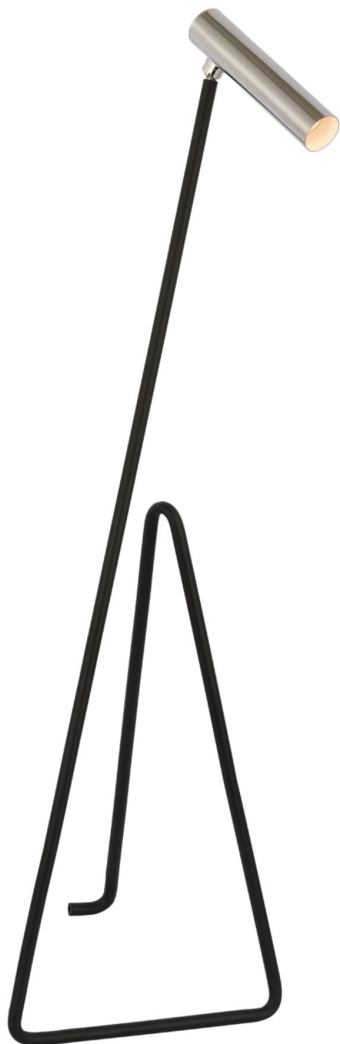

Спецификация    Артикул: KW1430BLK/PN

Напольный рабочий светильник

## Flesso Small

дизайнер: Kelly Wearstler

Высота: 116.8cm см

Ширина: 33cm см

Глубина: 26cm см

Основание: 24.8 x 33 см

Абажур: 11.4 x 14.6 x 19 см

Цоколь: Dedicated LED w/ Dimmer

Мощность: 15 Вт (1200 лм)

Вес: 4.1 кг

Отделка: Matte Black and Polished Nickel

VISUAL COMFORT & Co.

spb LIGHTING

Санкт-Петербург, Академика Павлова д. 6 к. 1,

ежедневно 10:00 – 20:00

[sales@spblighting.ru](mailto:sales@spblighting.ru)