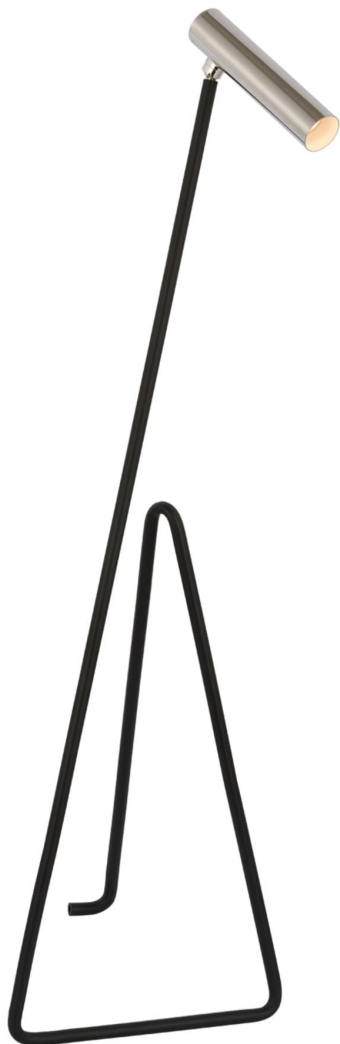

Спецификация Артикул: KW1430BLK/PN

Напольный рабочий светильник

Flesso Small

дизайнер: Kelly Wearstler

Высота: 116.8cm см

Ширина: 33cm см

Глубина: 26cm см

Основание: 24.8 x 33 см

Абажур: 11.4 x 14.6 x 19 см

Цоколь: Dedicated LED w/ Dimmer

Мощность: 15 Вт (1200 лм)

Вес: 4.1 кг

Отделка: Matte Black and Polished Nickel

VISUAL COMFORT & Co.

spb LIGHTING

Санкт-Петербург, Академика Павлова д. 6 к. 1,