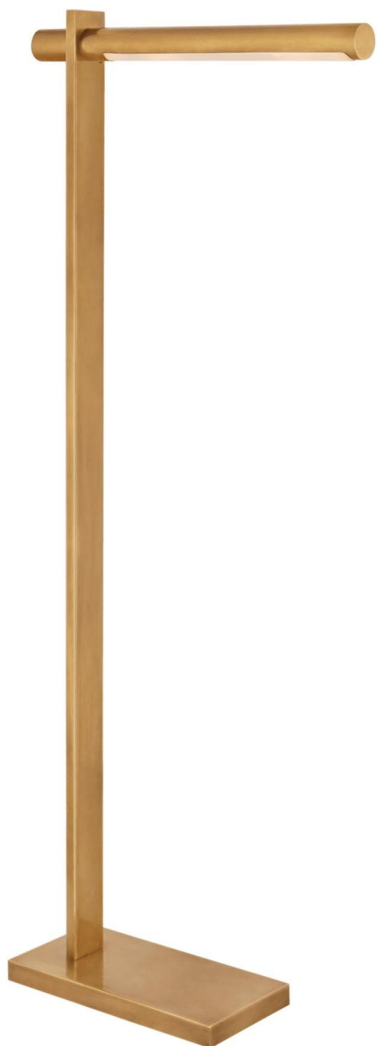

Спецификация Артикул: KW1730AB

Напольный рабочий светильник

Axis Pharmacy

дизайнер: Kelly Wearstler

Высота: 114.3см см

Ширина: 15.2см см

Глубина: 45.7см см

Основание: 15.2 x 30.5 см прямоугольное

Абажур: 11.4 x 14.6 x 19 см

Цоколь: Dedicated LED w/ Hi-Lo

Мощность: 25 Вт (2000 лм)

Вес: 7.7 кг

Отделка: Полированная под старину латунь

VISUAL COMFORT & Co.

spb LIGHTING

Санкт-Петербург, Академика Павлова д. 6 к. 1,