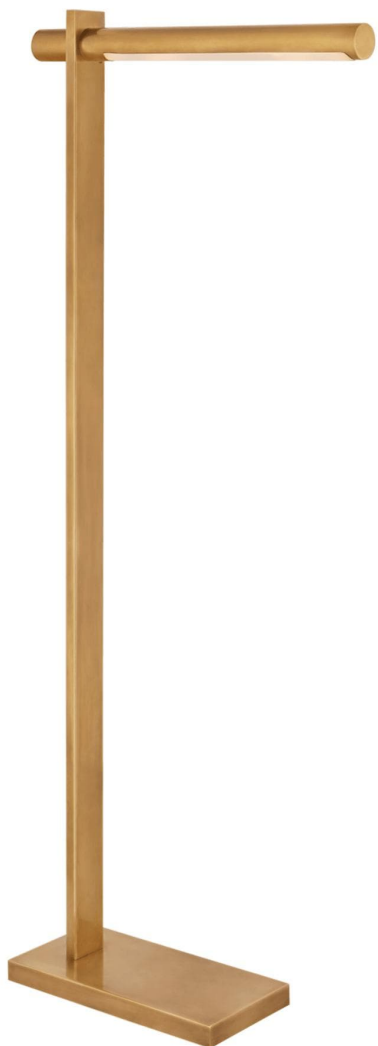

## Спецификация    Артикул: KW1730AB

Напольный рабочий светильник

### Axis Pharmacy

дизайнер: Kelly Wearstler

Высота: 114.3cm см

Ширина: 15.2cm см

Глубина: 45.7cm см

Основание: 15.2 x 30.5 см прямоугольное

Абажур: 11.4 x 14.6 x 19 см

Цоколь: Dedicated LED w/ Hi-Lo

Мощность: 25 Вт (2000 лм)

Вес: 7.7 кг

Отделка: Полированная под старину латунь

VISUAL COMFORT & Co.

spb LIGHTING

Санкт-Петербург, Академика Павлова д. 6 к. 1,

ежедневно 10:00 – 20:00

sales@spblighting.ru