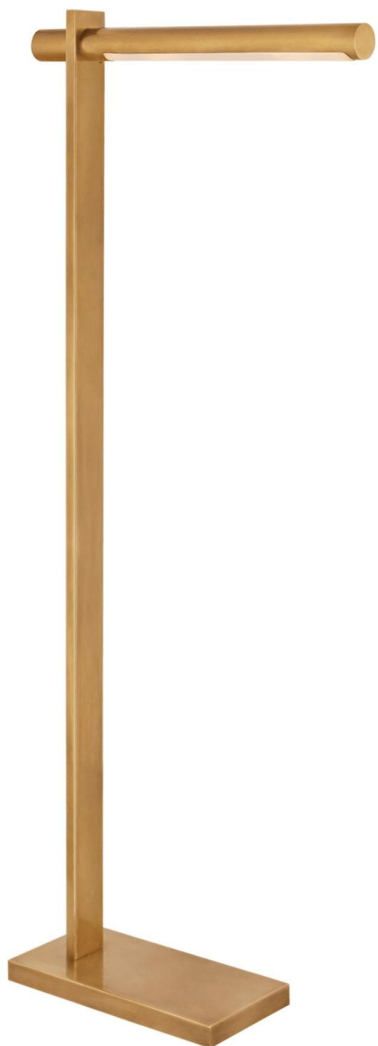

## Спецификация    Артикул: KW1730AB

Напольный рабочий светильник

### Axis Pharmacy

дизайнер: Kelly Wearstler

Высота: 114.3см см

Ширина: 15.2см см

Глубина: 45.7см см

Основание: 15.2 x 30.5 см прямоугольное

Абажур: 11.4 x 14.6 x 19 см

Цоколь: Dedicated LED w/ Hi-Lo

Мощность: 25 Вт (2000 лм)

Вес: 7.7 кг

Отделка: Полированная под старину латунь

VISUAL COMFORT & Co.

spb LIGHTING

Санкт-Петербург, Академика Павлова д. 6 к. 1,

ежедневно 10:00 – 20:00

sales@spblighting.ru