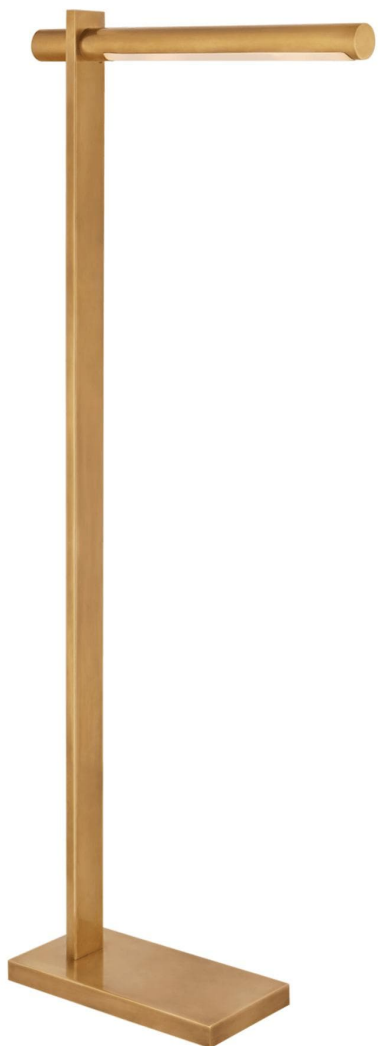

## Спецификация Артикул: KW1730AB

Напольный рабочий светильник

### Axis Pharmacy

дизайнер: Kelly Wearstler

Высота: 114.3cm см

Ширина: 15.2cm см

Глубина: 45.7cm см

Основание: 15.2 x 30.5 см прямоугольное

Абажур: 11.4 x 14.6 x 19 см

Цоколь: Dedicated LED w/ Hi-Lo

Мощность: 25 Вт (2000 лм)

Вес: 7.7 кг

Отделка: Полированная под старину латунь

VISUAL COMFORT & Co.

spb LIGHTING

Санкт-Петербург, Академика Павлова д. 6 к. 1,

ежедневно 10:00 – 20:00

sales@spblighting.ru